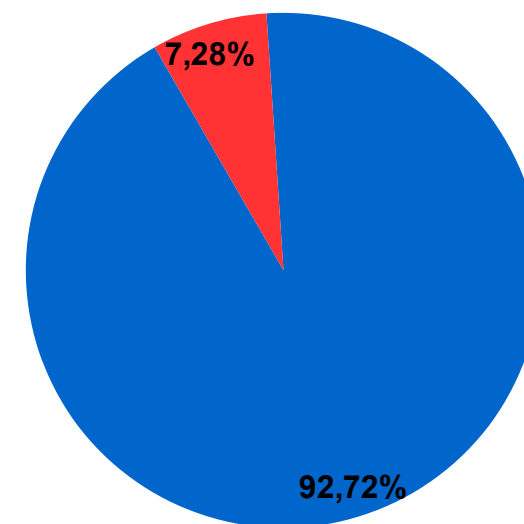

**INDICADORES DE COLETA DE RESÍDUOS DOMICILIARES
ANO 2020**

Relação Média
coleta convencional x coleta seletiva

Acumulado do ano 2020

Atualizado em Fevereiro/2021