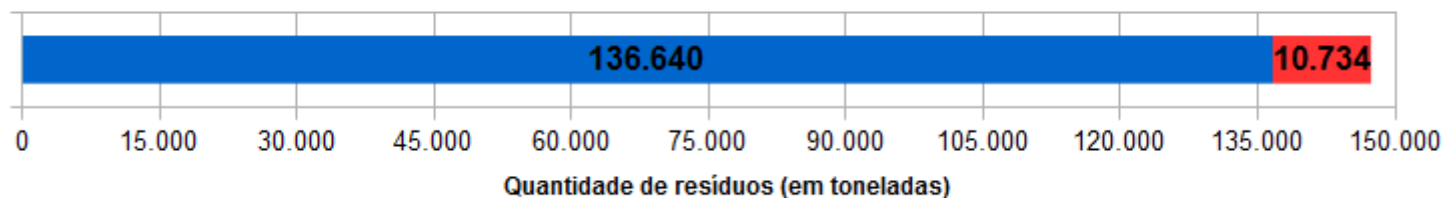

**INDICADORES DE COLETA DE RESÍDUOS DOMICILIARES
ANO 2020**

Relação Média
coleta convencional x coleta seletiva

Acumulado do ano 2020

Atualizado em Fevereiro/2021