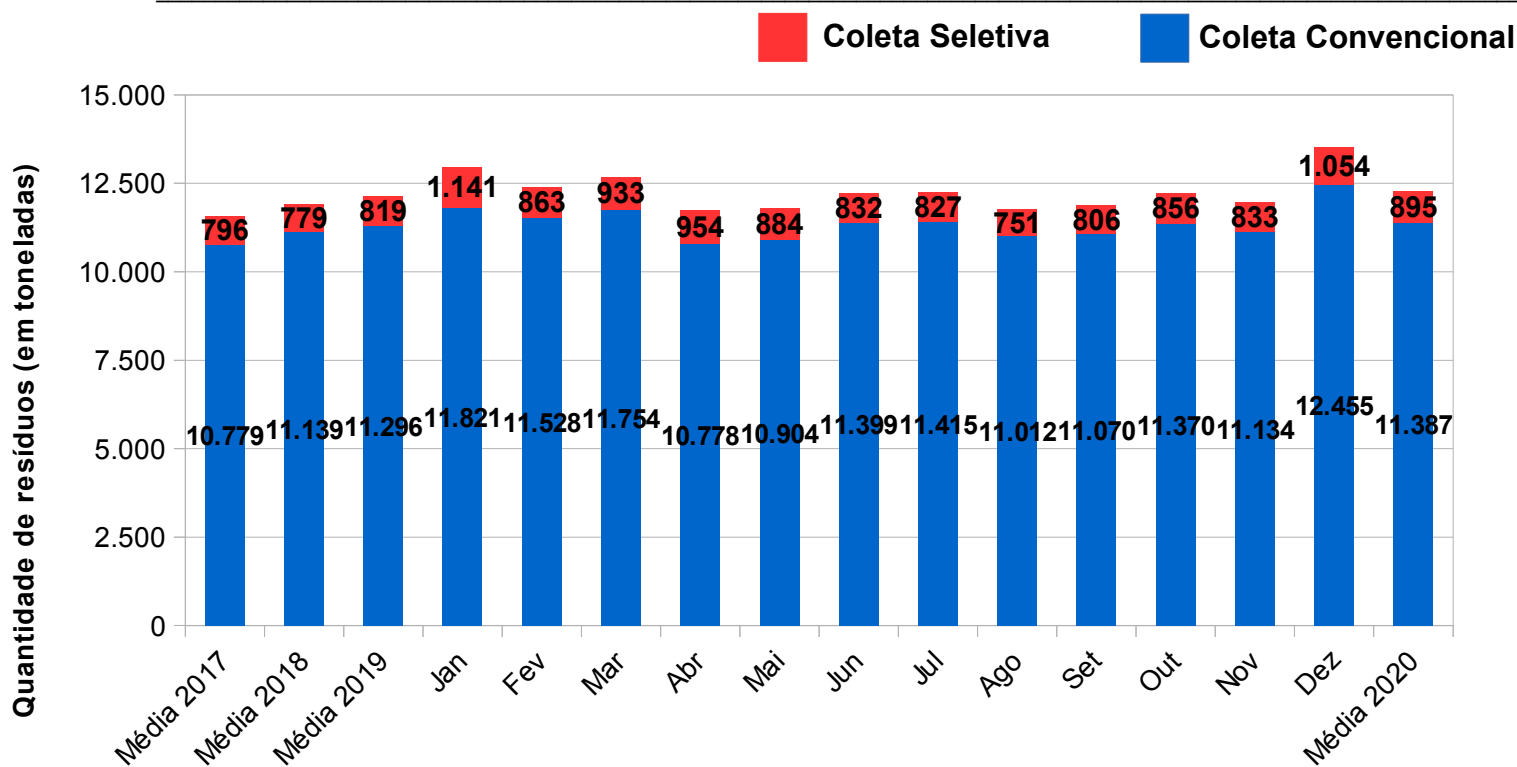

**INDICADORES DE COLETA DE RESÍDUOS DOMICILIARES
ANO 2020**

Relação Média
coleta convencional x coleta seletiva

Acumulado do ano 2020

Atualizado em Fevereiro/2021