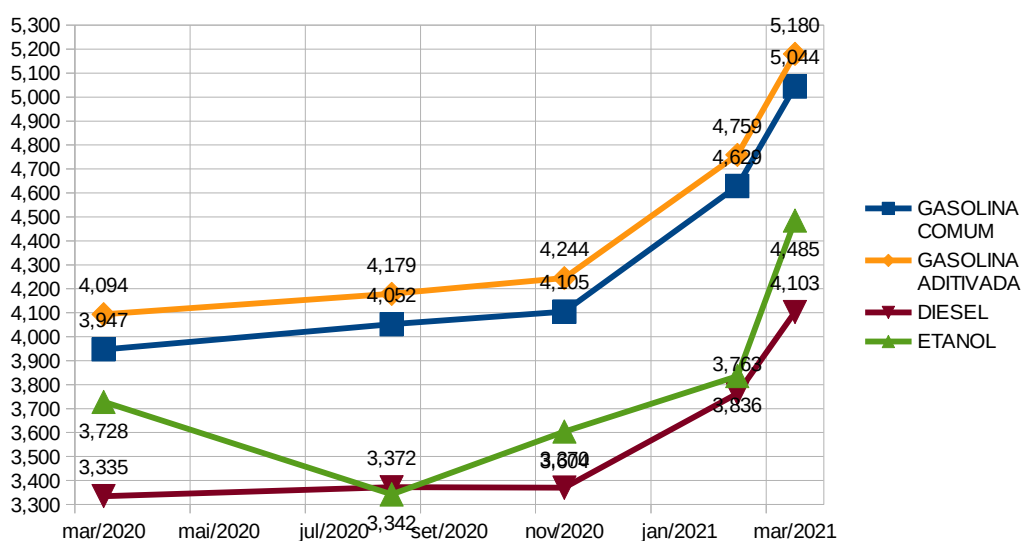

COMPARATIVO DOS PREÇOS

PESQUISA ATUAL

Realizada no dia 05 de março de 2021.

	GASOLINA COMUM	GASOLINA ADITIVADA	DIESEL	ETANOL
MENOR PREÇO	4,889	4,919	3,689	3,999
MAIOR PREÇO	5,199	5,498	4,699	4,909
PREÇO MÉDIO	5,044	5,180	4,103	4,485
ECONOMIA ABASTECENDO COM O MENOR PREÇO (em relação ao maior preço, considerando o tanque de 50 litros)	R$ 15,50	R$ 28,95	R$ 50,50	R$ 45,50

PESQUISA ANTERIOR

Realizada no dia 1º de março de 2020.

	GASOLINA COMUM	GASOLINA ADITIVADA	DIESEL	ETANOL
MENOR PREÇO	4,749	4,749	3,849	3,899
MAIOR PREÇO	5,099	5,299	4,699	4,759
PREÇO MÉDIO	4,878	5,004	4,118	4,250
ECONOMIA ABASTECENDO COM O MENOR PREÇO (em relação ao maior preço, considerando o tanque de 50 litros)	R$ 17,50	R$ 27,50	R$ 42,50	R$ 43,00

VARIAÇÃO DO PREÇO MÉDIO

(considerando a pesquisa atual e a pesquisa anterior)

	GASOLINA COMUM	GASOLINA ADITIVADA	DIESEL	ETANOL
VARIAÇÃO DO PREÇO MÉDIO	3,41%	3,53%	-0,37%	5,53%

VARIAÇÃO DO PREÇO MÉDIO

(vide pesquisas realizadas pelo Procon Joinville)