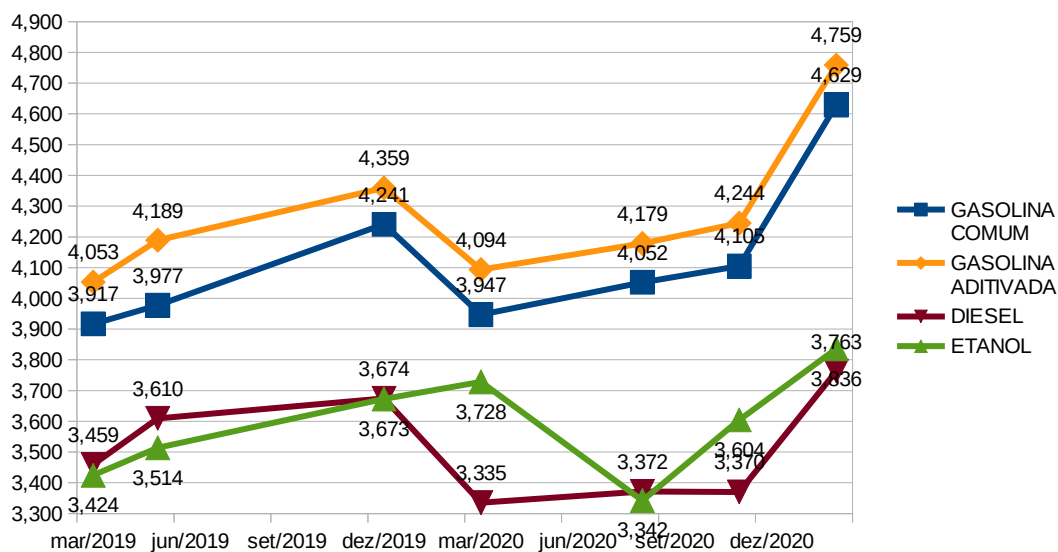

COMPARATIVO DOS PREÇOS

PESQUISA ATUAL

Realizada no dia 10 e 11 de fevereiro de 2021.

	GASOLINA COMUM	GASOLINA ADITIVADA	DIESEL	ETANOL
MENOR PREÇO	4,429	4,429	3,499	3,538
MAIOR PREÇO	4,799	4,999	4,499	4,099
PREÇO MÉDIO	4,629	4,759	3,763	3,836
ECONOMIA ABASTECENDO COM O MENOR PREÇO (em relação ao maior preço, considerando o tanque de 50 litros)	R\$ 18,50	R\$ 28,50	R\$ 50,00	R\$ 28,05

PESQUISA ANTERIOR

Realizada no dias 10 de novembro de 2020.

	GASOLINA COMUM	GASOLINA ADITIVADA	DIESEL	ETANOL
MENOR PREÇO	4,009	4,009	3,049	3,339
MAIOR PREÇO	4,299	4,598	3,929	3,999
PREÇO MÉDIO	4,105	4,244	3,370	3,604
ECONOMIA ABASTECENDO COM O MENOR PREÇO (em relação ao maior preço, considerando o tanque de 50 litros)	R\$ 14,50	R\$ 29,45	R\$ 44,00	R\$ 33,00

VARIAÇÃO DO PREÇO MÉDIO

(considerando a pesquisa atual e a pesquisa anterior)

	GASOLINA COMUM	GASOLINA ADITIVADA	DIESEL	ETANOL
VARIAÇÃO DO PREÇO MÉDIO	12,77%	12,12%	11,66%	6,42%

VARIAÇÃO DO PREÇO MÉDIO

(vide pesquisas realizadas pelo Procon Joinville)