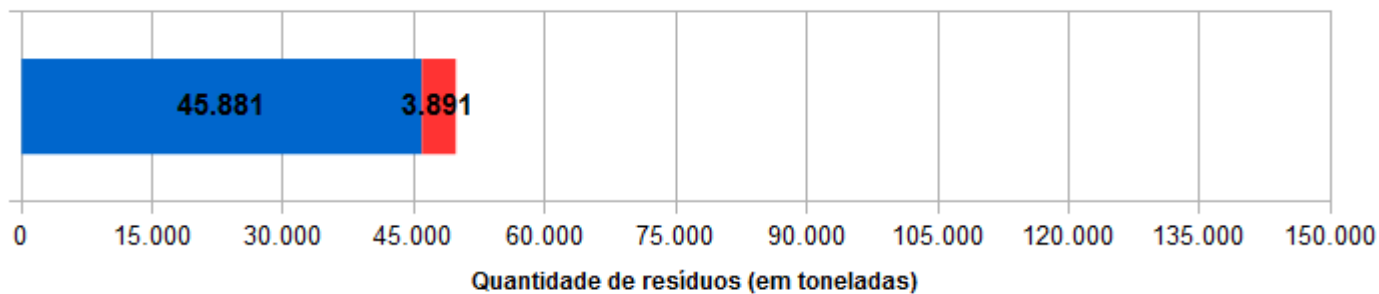

INDICADORES DE COLETA DE RESÍDUOS DOMICILIARES
ANO 2020

Acumulado do ano 2020

Relação Média
coleta convencional x coleta seletiva

Atualizado em Maio/2020