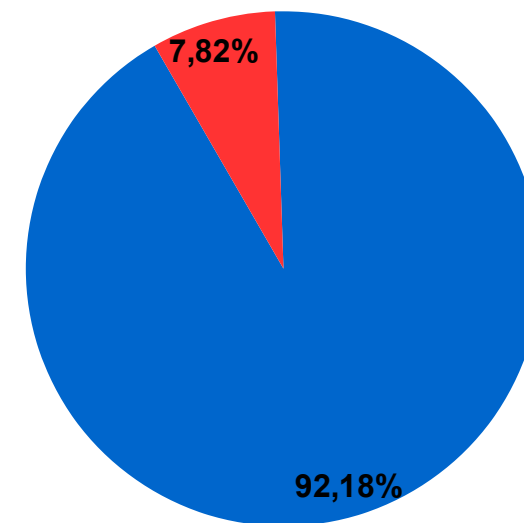

INDICADORES DE COLETA DE RESÍDUOS DOMICILIARES
ANO 2020

Acumulado do ano 2020

Relação Média
coleta convencional x coleta seletiva

Atualizado em Maio/2020