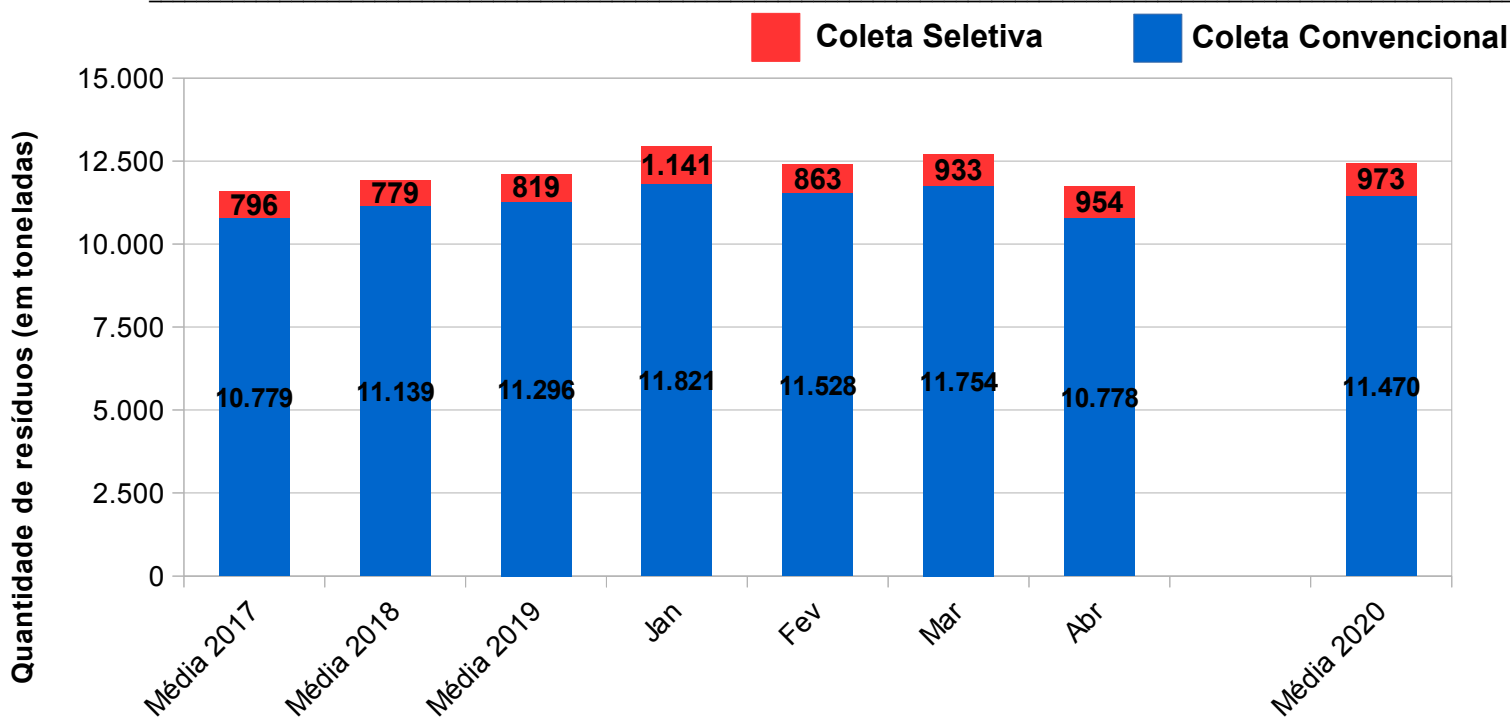

INDICADORES DE COLETA DE RESÍDUOS DOMICILIARES
ANO 2020

Acumulado do ano 2020

Relação Média
coleta convencional x coleta seletiva

Atualizado em Maio/2020