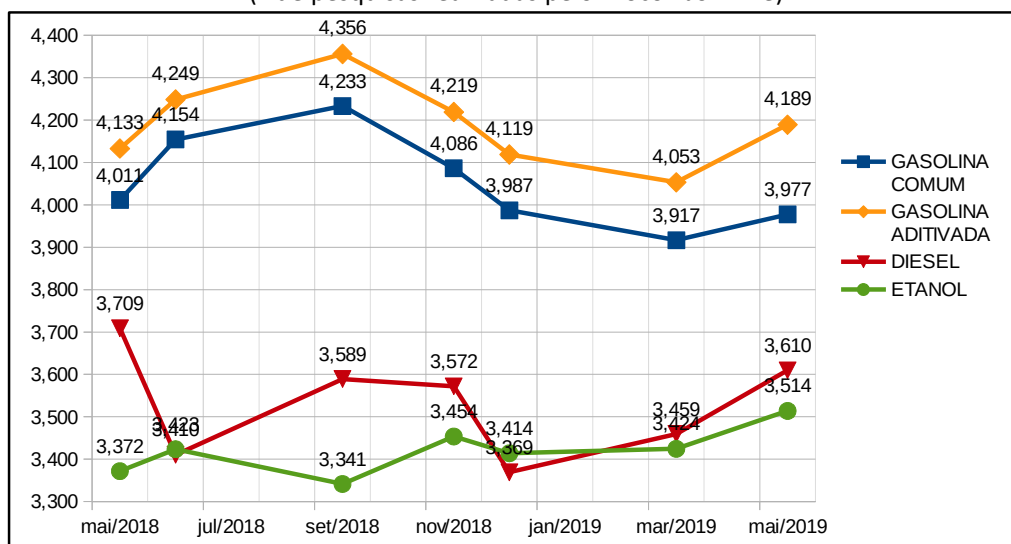

COMPARATIVO DOS PREÇOS

PESQUISA ATUAL

Realizada no dia 10 de dezembro de 2019.

	GASOLINA COMUM	GASOLINA ADITIVADA	DIESEL	ETANOL
MENOR PREÇO	4,109	4,109	3,359	3,349
MAIOR PREÇO	4,399	4,788	4,199	4,099
PREÇO MÉDIO	4,241	4,359	3,674	3,673
ECONOMIA ABASTECENDO COM O MENOR PREÇO (em relação ao maior preço, considerando o tanque de 50 litros)	R$ 14,50	R$ 33,95	R$ 42,00	R$ 37,50

PESQUISA ANTERIOR

Realizada no dia 29 de maio de 2019.

	GASOLINA COMUM	GASOLINA ADITIVADA	DIESEL	ETANOL
MENOR PREÇO	3,789	3,789	3,389	3,179
MAIOR PREÇO	4,289	4,799	4,199	3,799
PREÇO MÉDIO	3,977	4,189	3,610	3,514
ECONOMIA ABASTECENDO COM O MENOR PREÇO (em relação ao maior preço, considerando o tanque de 50 litros)	R$ 25,00	R$ 50,50	R$ 40,50	R$ 31,00

VARIAÇÃO DO PREÇO MÉDIO

(considerando a pesquisa atual e a pesquisa anterior)

	GASOLINA COMUM	GASOLINA ADITIVADA	DIESEL	ETANOL
VARIAÇÃO DO PREÇO MÉDIO	6,63%	4,06%	1,79%	4,53%

VARIAÇÃO DO PREÇO MÉDIO

(vide pesquisas realizadas pelo Procon Joinville)