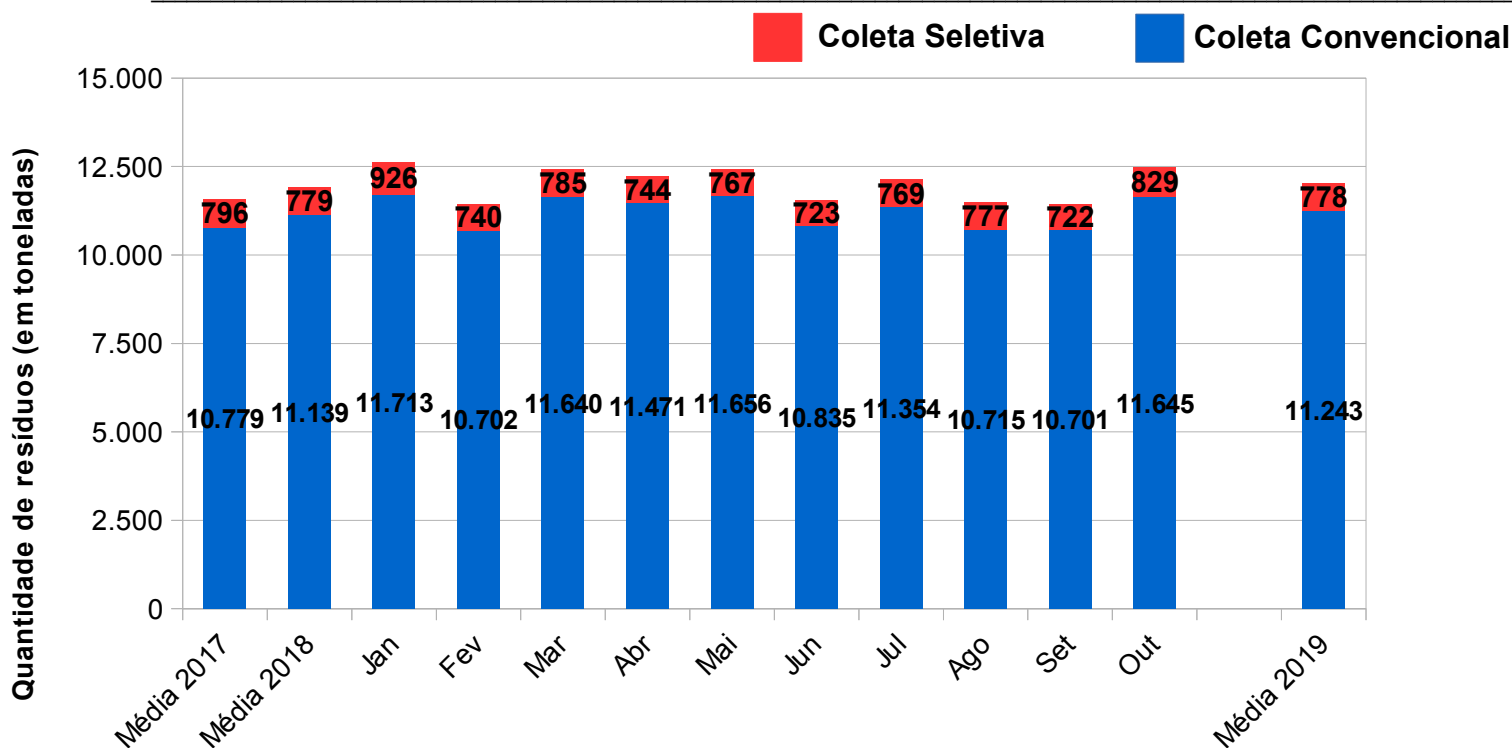

**INDICADORES DE COLETA DE RESÍDUOS DOMICILIARES  
ANO 2019**

**Relação Média  
coleta convencional x coleta seletiva**

**Acumulado do ano 2019**

Atualizado em Novembro/2019