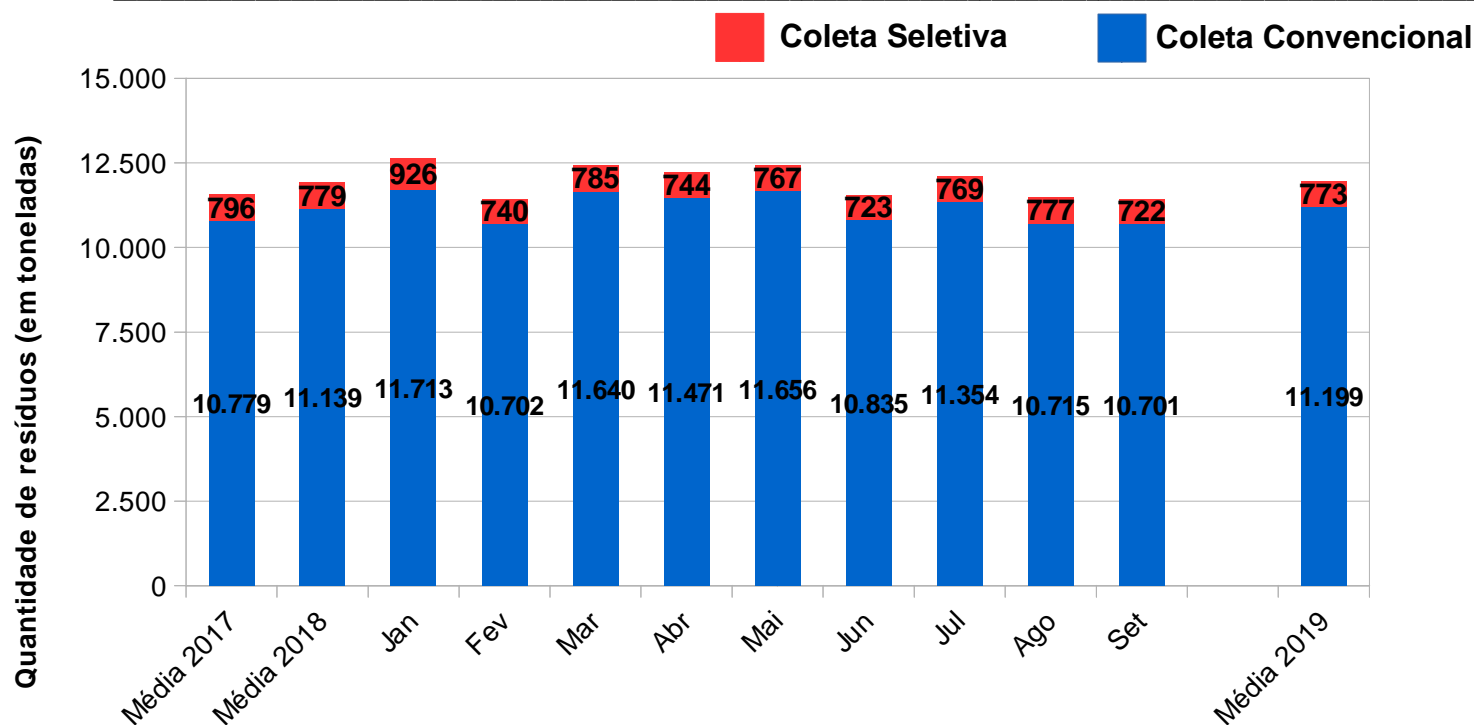

**INDICADORES DE COLETA DE RESÍDUOS DOMICILIARES  
ANO 2019**

**Acumulado do ano 2019**

**Relação Média  
coleta convencional x coleta seletiva**

Atualizado em Outubro/2019