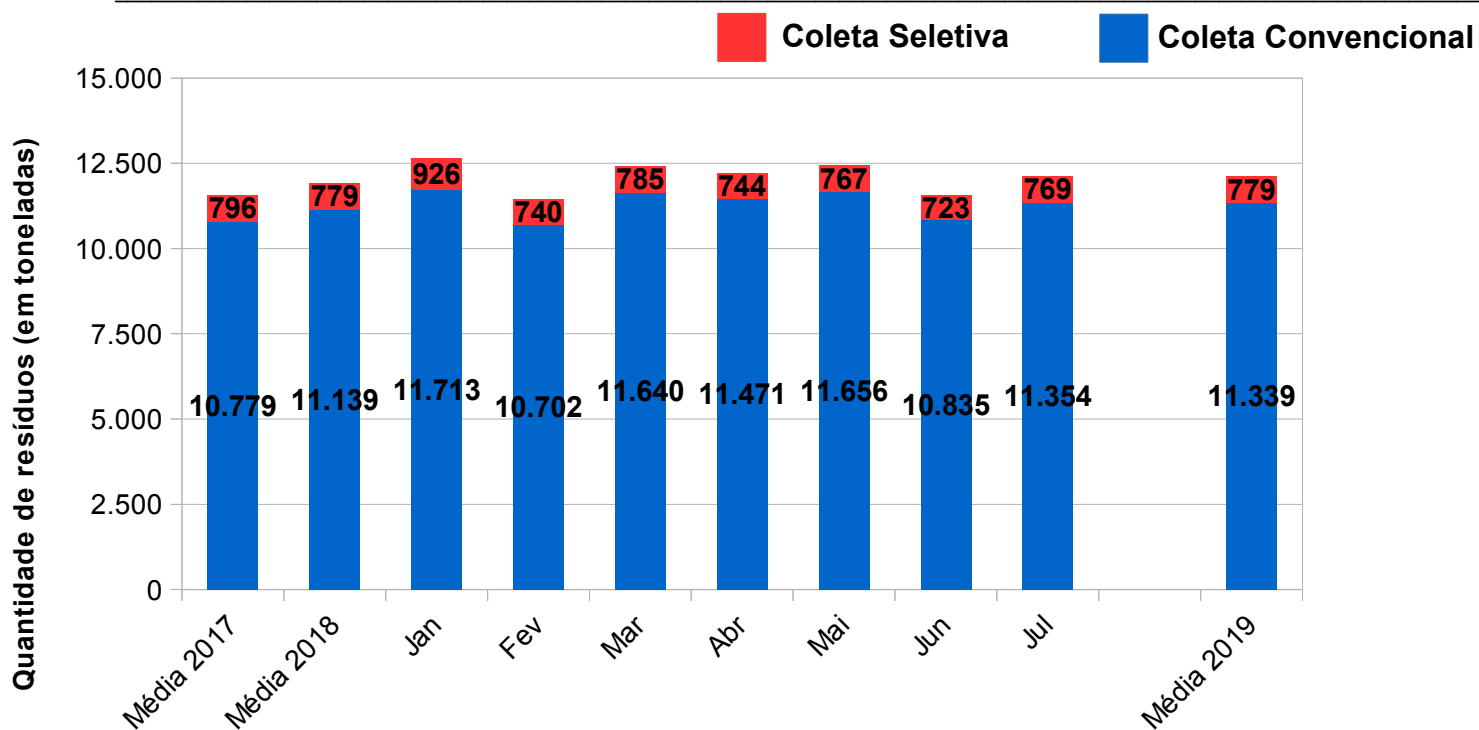

**INDICADORES DE COLETA DE RESÍDUOS DOMICILIARES
ANO 2019**

Relação Média
coleta convencional x coleta seletiva

Acumulado do ano 2019