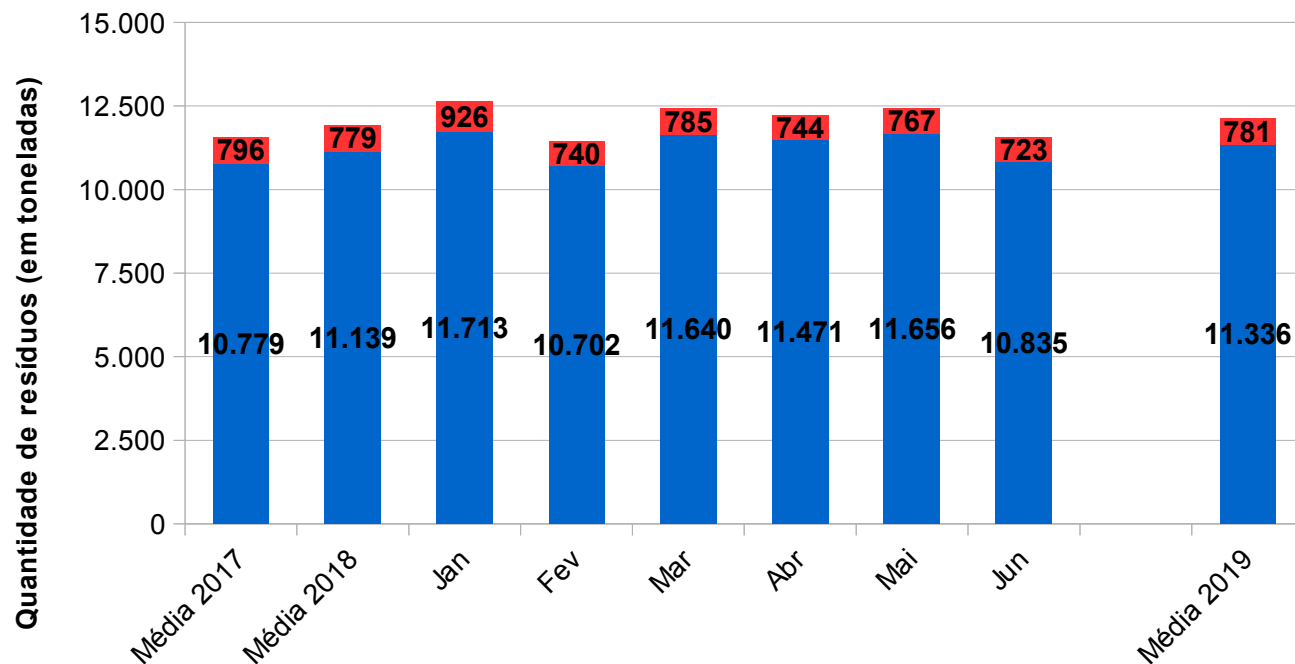

**INDICADORES DE COLETA DE RESÍDUOS DOMICILIARES
ANO 2019**

■ Coleta Seletiva ■ Coleta Convencional

Acumulado do ano 2019

**Relação Média
coleta convencional x coleta seletiva**

Atualizado em Julho/2019