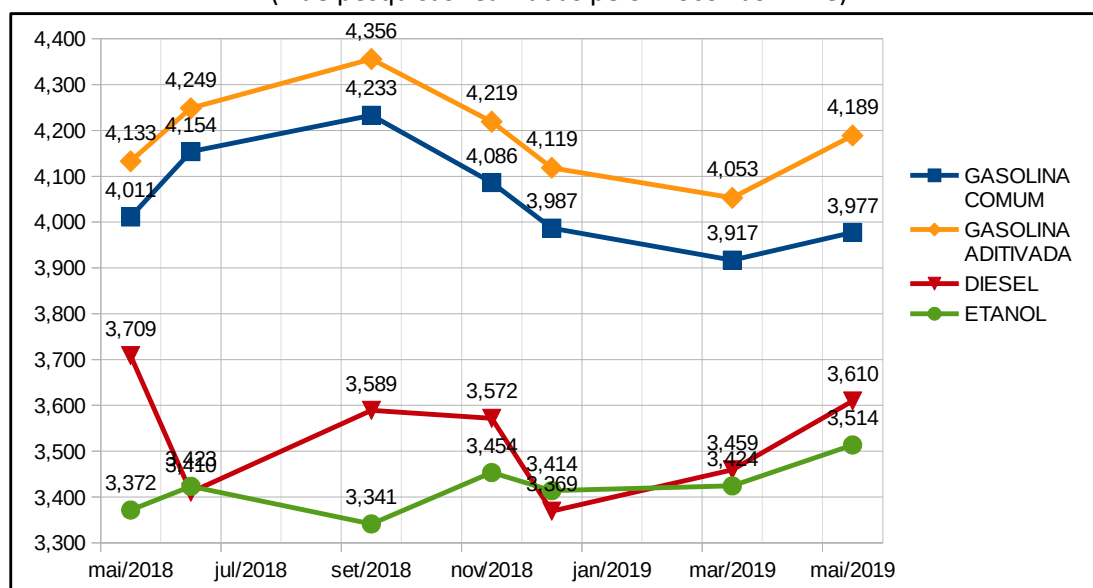

COMPARATIVO DOS PREÇOS

PESQUISA ATUAL

Realizada no dia 29 de maio de 2019.

	GASOLINA COMUM	GASOLINA ADITIVADA	DIESEL	ETANOL
MENOR PREÇO	3,789	3,789	3,389	3,179
MAIOR PREÇO	4,289	4,799	4,199	3,799
PREÇO MÉDIO	3,977	4,189	3,610	3,514
ECONOMIA ABASTECENDO COM O MENOR PREÇO (em relação ao maior preço, considerando o tanque de 50 litros)	R$ 25,00	R$ 50,50	R$ 40,50	R$ 31,00

PESQUISA ANTERIOR

Realizada no dia 1º de março de 2019.

	GASOLINA COMUM	GASOLINA ADITIVADA	DIESEL	ETANOL
MENOR PREÇO	3,799	3,819	3,149	3,089
MAIOR PREÇO	4,099	4,398	4,099	3,779
PREÇO MÉDIO	3,917	4,053	3,459	3,424
ECONOMIA ABASTECENDO COM O MENOR PREÇO (em relação ao maior preço, considerando o tanque de 50 litros)	R$ 15,00	R$ 28,95	R$ 47,50	R$ 34,50

VARIAÇÃO DO PREÇO MÉDIO

(considerando a pesquisa atual e a pesquisa anterior)

	GASOLINA COMUM	GASOLINA ADITIVADA	DIESEL	ETANOL
VARIAÇÃO DO PREÇO MÉDIO	1,54%	3,36%	4,34%	2,61%

VARIAÇÃO DO PREÇO MÉDIO NOS ÚLTIMOS 12 MESES

(vide pesquisas realizadas pelo Procon Joinville)