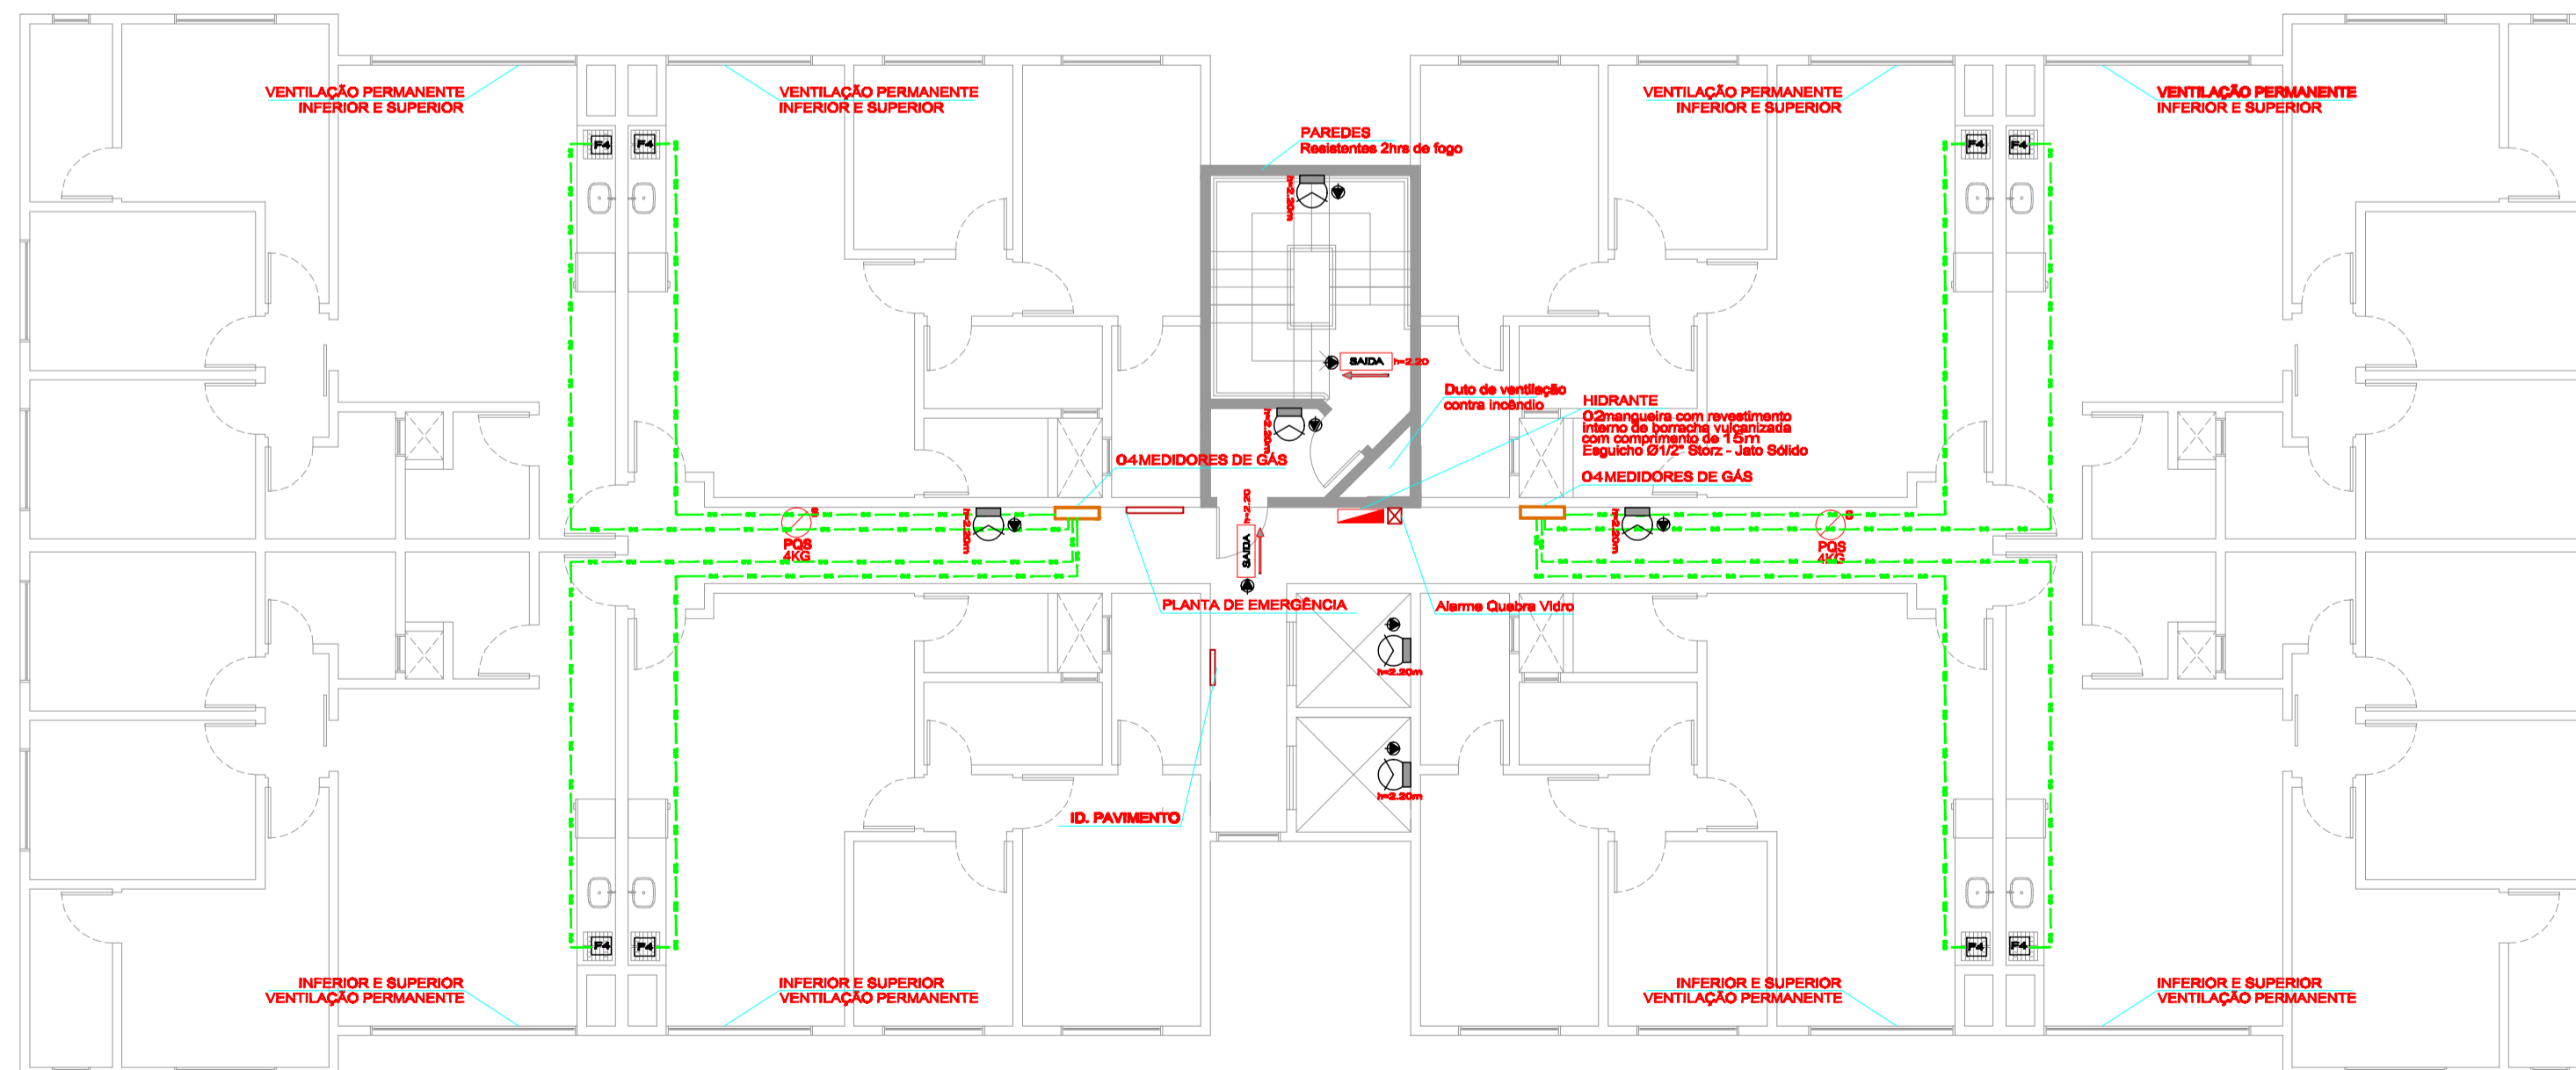

PAVTO TÉRREO
bloco 01
escala 1/100

PAVTO TIPO 7X
bloco 01, 02 E 03
escala 1/100

ISOMÉTRICO GLP

APROVAÇÃO	ASSINATURAS
	PROPRIETÁRIO
	AUTOR DO PROJETO
	RESPONSÁVEL TÉCNICO

PROJETO PREVENÇÃO E COMBATE A INCÊNDIOS