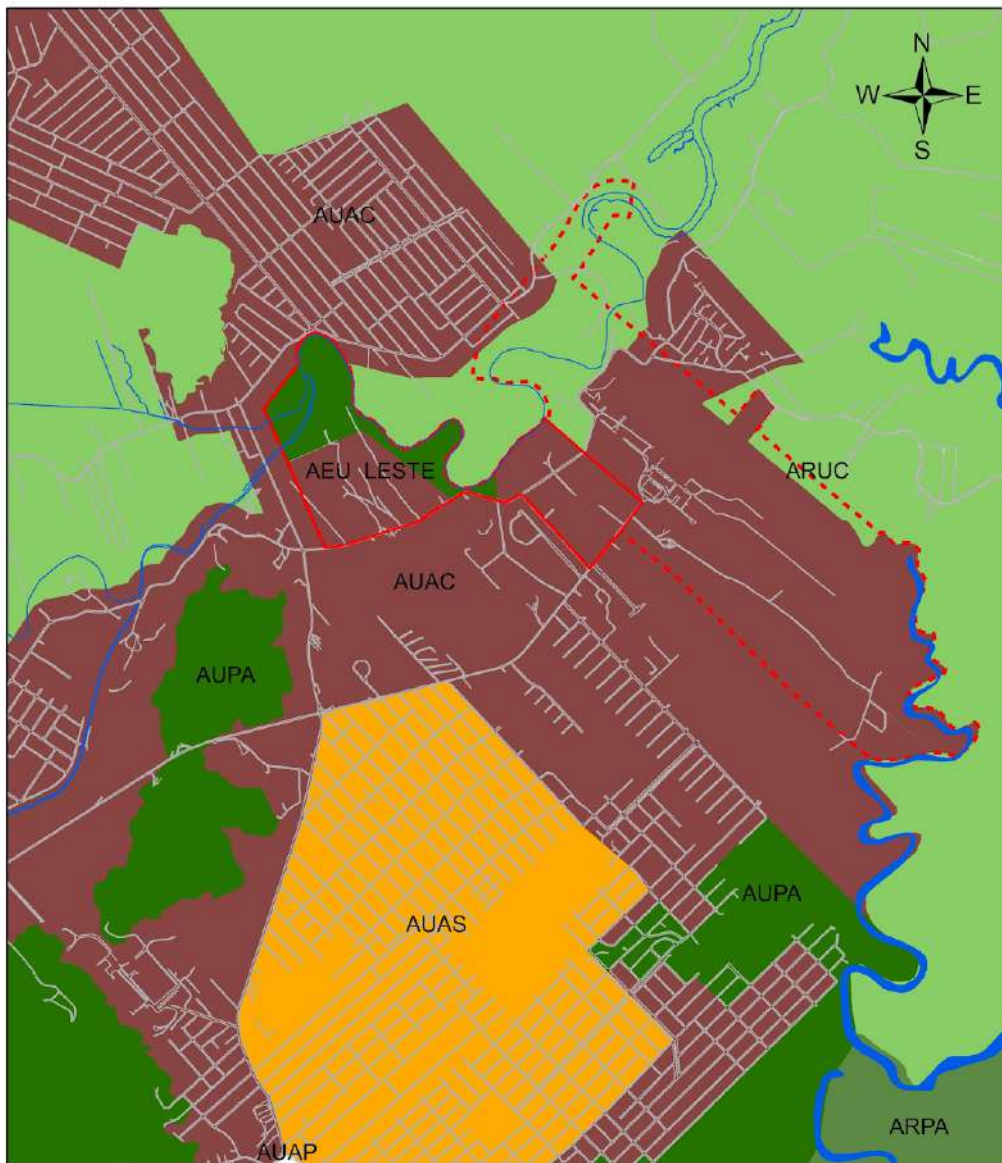

ANEXO II

Macrozoneamento da Área de Expansão Urbana Leste

Área de Expansão Urbana Leste: Macrozoneamento

Macrozonas

- ARPA - Área Rural de Proteção Ambiental
- ARUC - Área Rural de Utilização Controlada
- AUAC - Área Urbana de Adensamento Controlado
- AUAS - Área Urbana de Adensamento Secundário
- AUPA - Área Urbana de Proteção Ambiental

Área sob decreto de utilidade pública 18.045

AEU Leste

— Vias

— Hidrografia

Projeção: Transversa de Mercator (UTM)
 Meridiano Central: W51° (fuso 22 sul)
 Datum: Sirgas 2000
 Base Digital: PMJ / Aerofotogram, 2007-2010.
 Data: 09/02/2018.