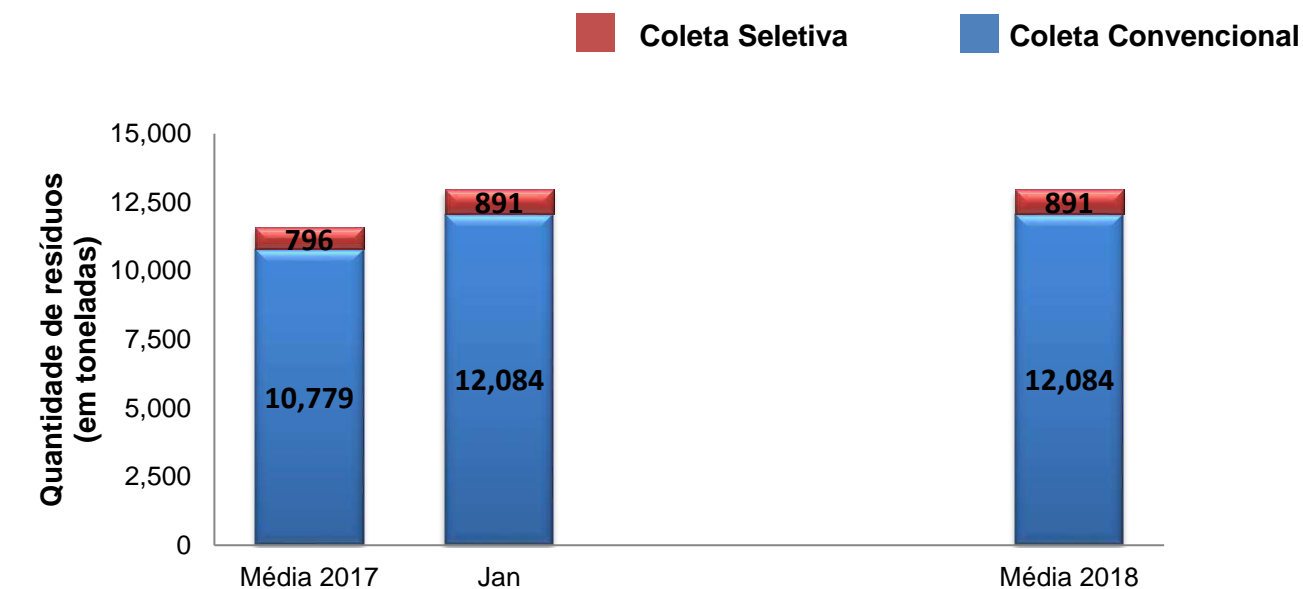

INDICADORES DE COLETA DE RESÍDUOS DOMICILIARES  
ANO 2018

Relação Média  
coleta convencional x coleta seletiva

Acumulado do ano 2018