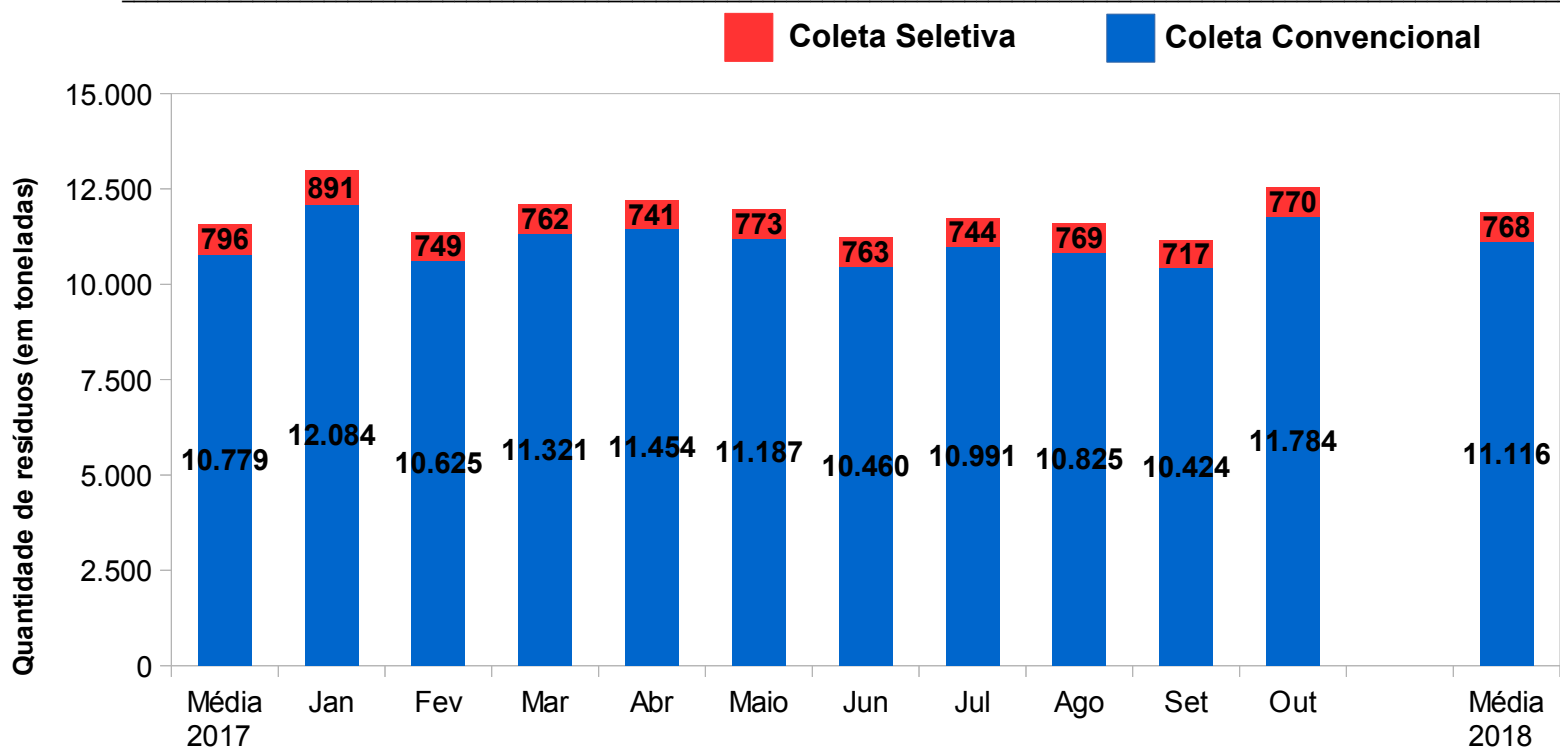

INDICADORES DE COLETA DE RESÍDUOS DOMICILIARES
ANO 2018

Relação Média
coleta convencional x coleta seletiva

Acumulado do ano 2018