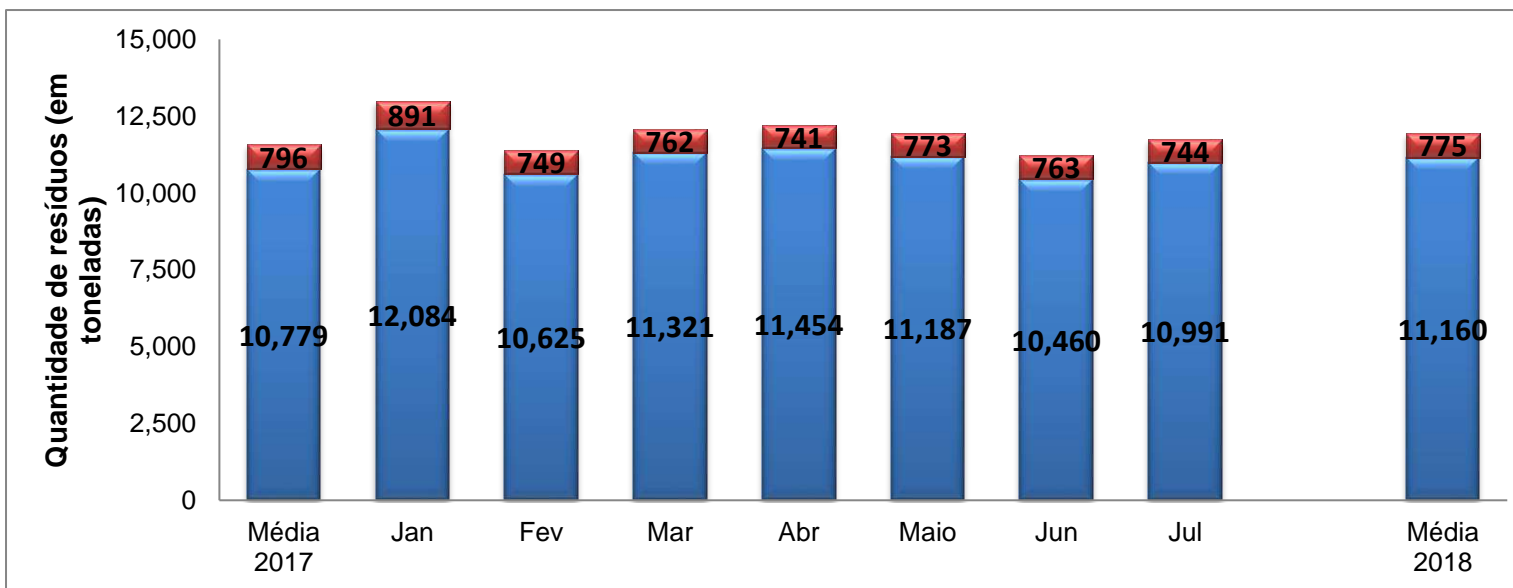

**INDICADORES DE COLETA DE RESÍDUOS DOMICILIARES  
ANO 2018**

■ Coleta Seletiva    ■ Coleta Convencional

**Relação Média  
coleta convencional x coleta seletiva**

**Acumulado do ano 2018**