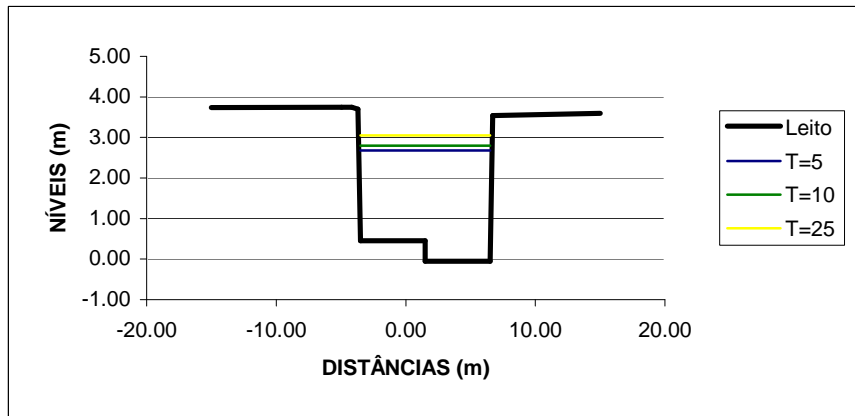

SEÇÃO 428

Período de Retorno (anos)	Níveis (m)
T = 5 anos	2.76
T = 10 anos	2.90
T = 25 anos	3.20

SEÇÃO 424

Período de Retorno (anos)	Níveis (m)
T = 5 anos	2.74
T = 10 anos	2.88
T = 25 anos	3.18

SEÇÃO 392

Período de Retorno (anos)	Níveis (m)
T = 5 anos	2.68
T = 10 anos	2.80
T = 25 anos	3.05