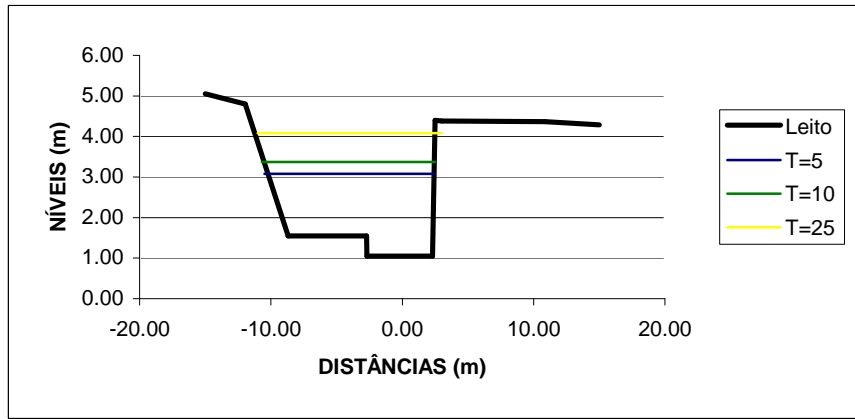

SEÇÃO 508

Período de Retorno (anos)	Níveis (m)
T = 5 anos	3.08
T = 10 anos	3.37
T = 25 anos	4.08