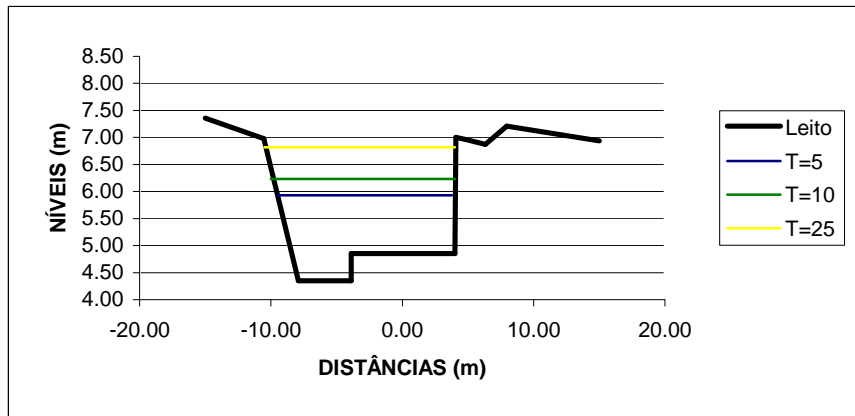

SEÇÃO 808

Período de Retorno (anos)	Níveis (m)
T = 5 anos	6.54
T = 10 anos	6.84
T = 25 anos	7.37

SEÇÃO 807.5

Período de Retorno (anos)	Níveis (m)
T = 5 anos	6.53
T = 10 anos	6.84
T = 25 anos	7.36

SEÇÃO 806.5

Período de Retorno (anos)	Níveis (m)
T = 5 anos	6.06
T = 10 anos	6.34
T = 25 anos	6.87

SEÇÃO 806

Período de Retorno (anos)	Níveis (m)
T = 5 anos	6.06
T = 10 anos	6.34
T = 25 anos	6.89

SEÇÃO 800

Período de Retorno (anos)	Níveis (m)
T = 5 anos	6.03
T = 10 anos	6.32
T = 25 anos	6.87

SEÇÃO 793

Período de Retorno (anos)	Níveis (m)
T = 5 anos	5.96
T = 10 anos	6.25
T = 25 anos	6.83

SEÇÃO 788

Período de Retorno (anos)	Níveis (m)
T = 5 anos	5.93
T = 10 anos	6.23
T = 25 anos	6.82

SEÇÃO 784

Período de Retorno (anos)	Níveis (m)
T = 5 anos	5.76
T = 10 anos	5.99
T = 25 anos	6.41