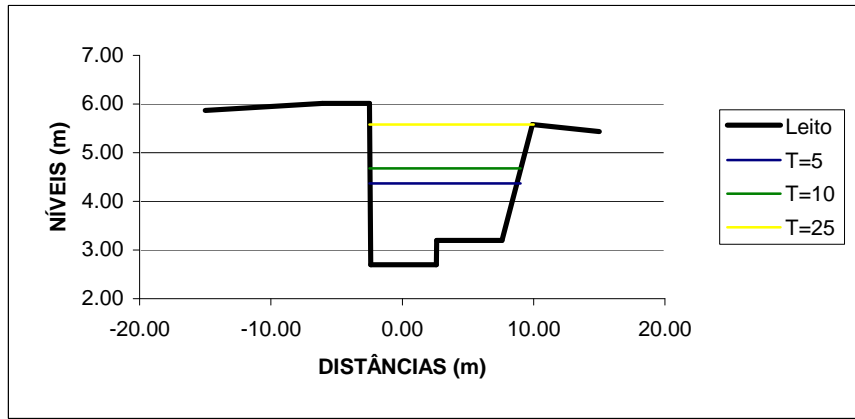

SEÇÃO 688

Período de Retorno (anos)	Níveis (m)
T = 5 anos	4.74
T = 10 anos	5.04
T = 25 anos	5.86

SEÇÃO 671

Período de Retorno (anos)	Níveis (m)
T = 5 anos	4.64
T = 10 anos	4.95
T = 25 anos	5.82

SEÇÃO 668

Período de Retorno (anos)	Níveis (m)
T = 5 anos	4.57
T = 10 anos	4.87
T = 25 anos	5.73

SEÇÃO 666

Período de Retorno (anos)	Níveis (m)
T = 5 anos	4.48
T = 10 anos	4.78
T = 25 anos	5.72

SEÇÃO 658

Período de Retorno (anos)	Níveis (m)
T = 5 anos	4.38
T = 10 anos	4.69
T = 25 anos	5.59

SEÇÃO 656

Período de Retorno (anos)	Níveis (m)
T = 5 anos	4.37
T = 10 anos	4.68
T = 25 anos	5.58