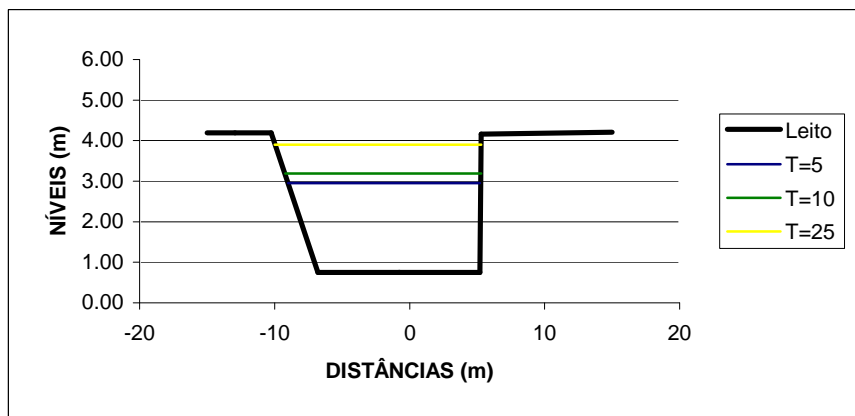

SEÇÃO 488

Período de Retorno (anos)	Níveis (m)
T = 5 anos	2.97
T = 10 anos	3.22
T = 25 anos	3.92

SEÇÃO 480

Período de Retorno (anos)	Níveis (m)
T = 5 anos	2.94
T = 10 anos	3.19
T = 25 anos	3.89

SEÇÃO 472

Período de Retorno (anos)	Níveis (m)
T = 5 anos	2.95
T = 10 anos	3.19
T = 25 anos	3.90