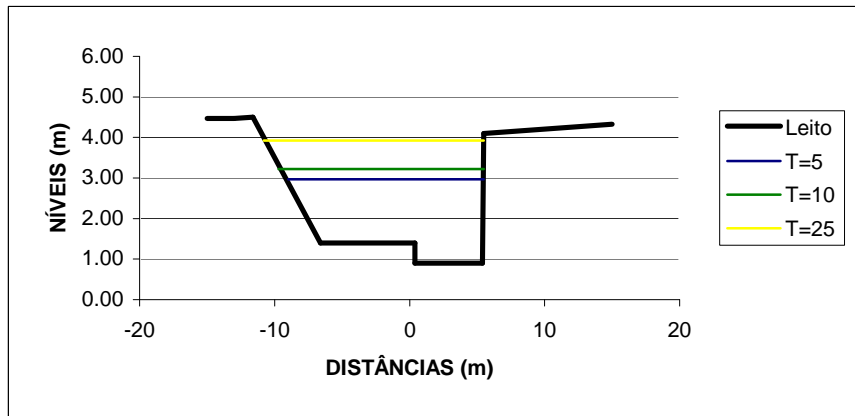

SEÇÃO 498

Período de Retorno (anos)	Níveis (m)
T = 5 anos	3.02
T = 10 anos	3.29
T = 25 anos	3.98

SEÇÃO 497

Período de Retorno (anos)	Níveis (m)
T = 5 anos	3.02
T = 10 anos	3.28
T = 25 anos	3.98

SEÇÃO 492

Período de Retorno (anos)	Níveis (m)
T = 5 anos	3.01
T = 10 anos	3.27
T = 25 anos	3.98

SEÇÃO 488

Período de Retorno (anos)	Níveis (m)
T = 5 anos	2.97
T = 10 anos	3.22
T = 25 anos	3.92

SEÇÃO 480

Período de Retorno (anos)	Níveis (m)
T = 5 anos	2.94
T = 10 anos	3.19
T = 25 anos	3.89

SEÇÃO 472

Período de Retorno (anos)	Níveis (m)
T = 5 anos	2.95
T = 10 anos	3.19
T = 25 anos	3.90