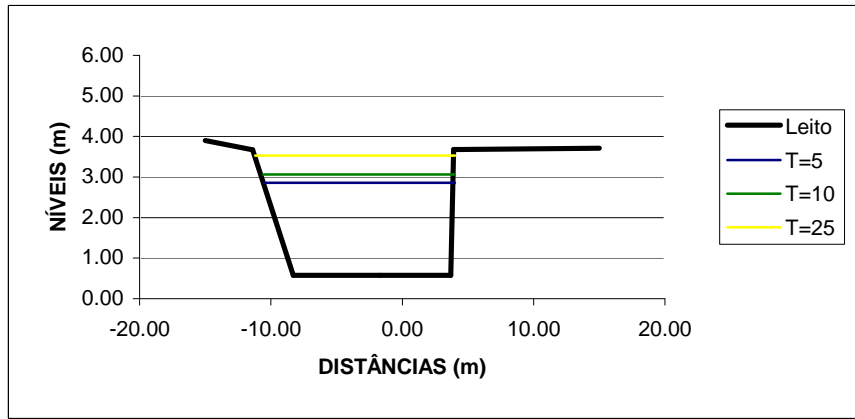

SEÇÃO 442

Período de Retorno (anos)	Níveis (m)
T = 5 anos	2.86
T = 10 anos	3.06
T = 25 anos	3.53