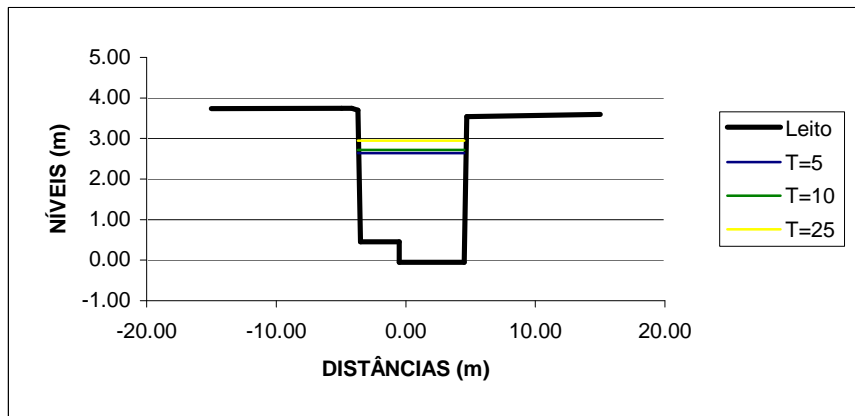

SEÇÃO 391

Período de Retorno (anos)	Níveis (m)
T = 5 anos	2.64
T = 10 anos	2.72
T = 25 anos	2.95