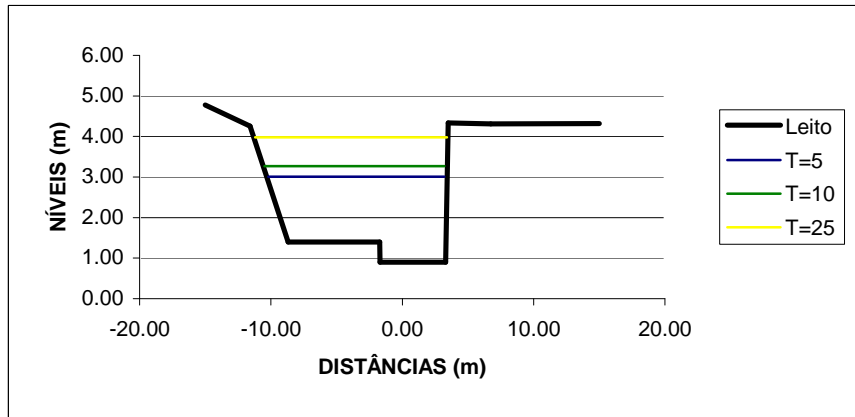

SEÇÃO 498

Período de Retorno (anos)	Níveis (m)
T = 5 anos	3.02
T = 10 anos	3.29
T = 25 anos	3.98

SEÇÃO 497

Período de Retorno (anos)	Níveis (m)
T = 5 anos	3.02
T = 10 anos	3.28
T = 25 anos	3.98

SEÇÃO 492

Período de Retorno (anos)	Níveis (m)
T = 5 anos	3.01
T = 10 anos	3.27
T = 25 anos	3.98

SEÇÃO 488

Período de Retorno (anos)	Níveis (m)
T = 5 anos	2.97
T = 10 anos	3.22
T = 25 anos	3.92

SEÇÃO 480

Período de Retorno (anos)	Níveis (m)
T = 5 anos	2.94
T = 10 anos	3.19
T = 25 anos	3.89

SEÇÃO 472

Período de Retorno (anos)	Níveis (m)
T = 5 anos	2.95
T = 10 anos	3.19
T = 25 anos	3.90