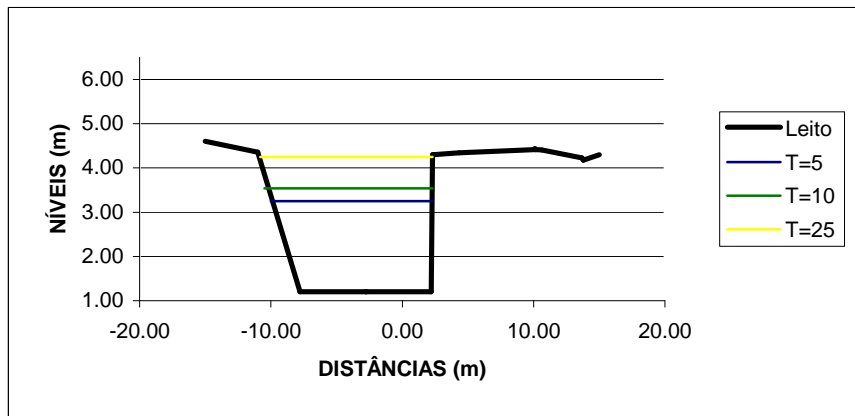

SEÇÃO 636

Período de Retorno (anos)	Níveis (m)
T = 5 anos	3.99
T = 10 anos	4.28
T = 25 anos	5.29

SEÇÃO 628

Período de Retorno (anos)	Níveis (m)
T = 5 anos	3.99
T = 10 anos	4.29
T = 25 anos	5.32

SEÇÃO 528

Período de Retorno (anos)	Níveis (m)
T = 5 anos	3.25
T = 10 anos	3.54
T = 25 anos	4.25