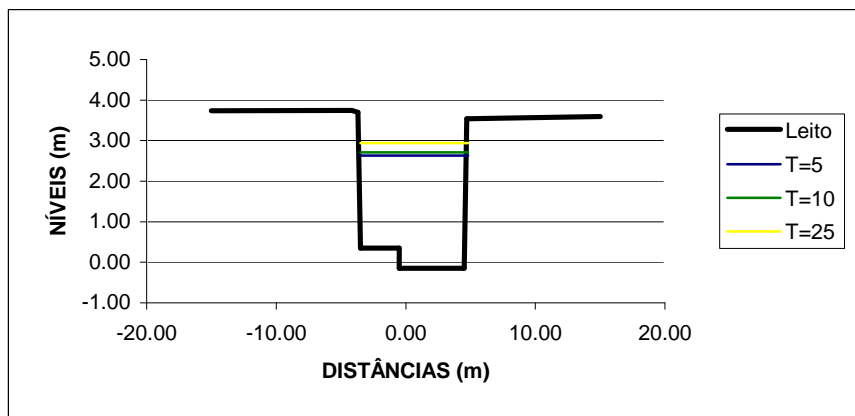

SEÇÃO 390

Período de Retorno (anos)	Níveis (m)
T = 5 anos	2.63
T = 10 anos	2.71
T = 25 anos	2.94