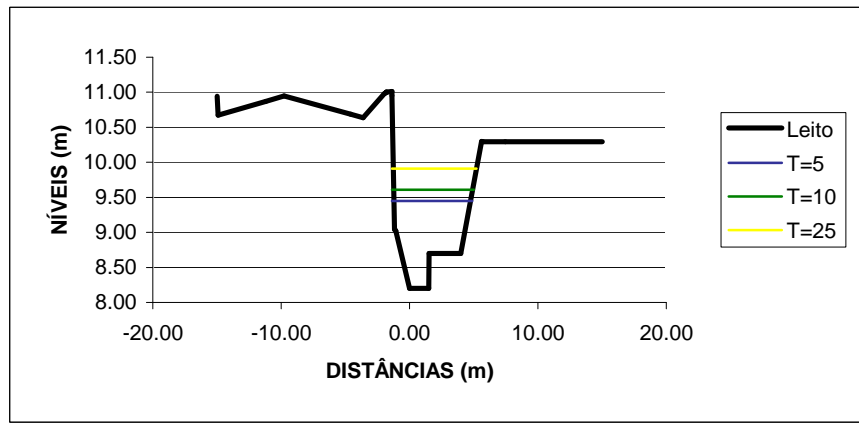

SEÇÃO 312

Período de Retorno (anos)	Níveis (m)
T = 5 anos	2.52
T = 10 anos	2.54
T = 25 anos	2.59

SEÇÃO 311

Período de Retorno (anos)	Níveis (m)
T = 5 anos	2.52
T = 10 anos	2.54
T = 25 anos	2.59

SEÇÃO 310

Período de Retorno (anos)	Níveis (m)
T = 5 anos	2.50
T = 10 anos	2.50
T = 25 anos	2.50

SEÇÃO 1000

Período de Retorno (anos)	Níveis (m)
T = 5 anos	9.45
T = 10 anos	9.61
T = 25 anos	9.91

SEÇÃO 995

Período de Retorno (anos)	Níveis (m)
T = 5 anos	9.39
T = 10 anos	9.54
T = 25 anos	9.84

SEÇÃO 990