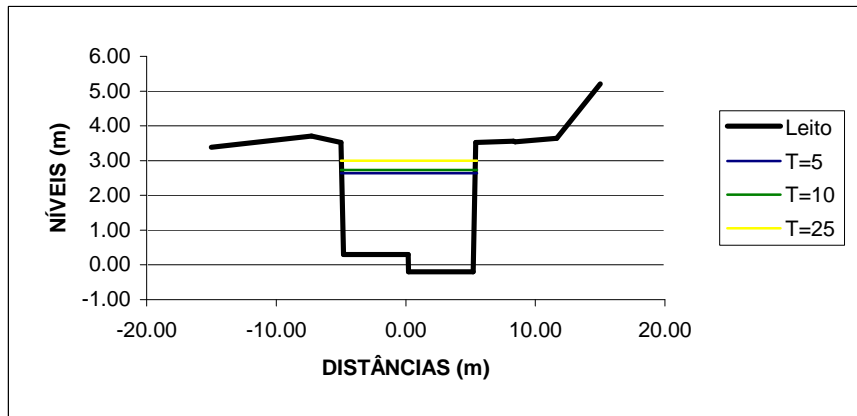

SEÇÃO 373

Período de Retorno (anos)	Níveis (m)
T = 5 anos	2.64
T = 10 anos	2.73
T = 25 anos	3.00