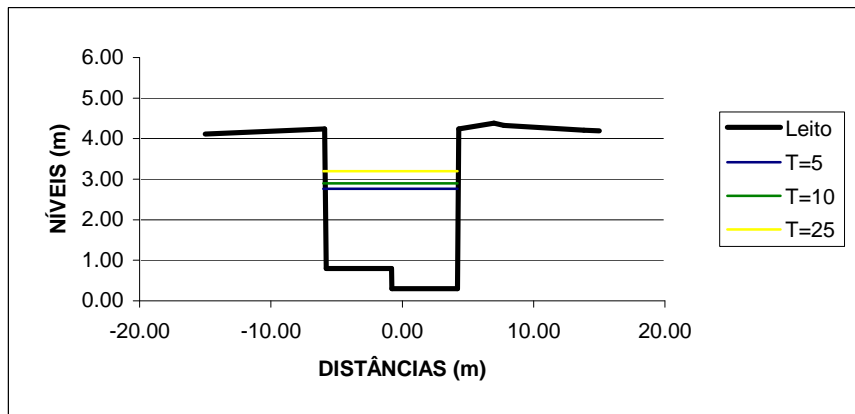

SEÇÃO 428

Período de Retorno (anos)	Níveis (m)
T = 5 anos	2.76
T = 10 anos	2.90
T = 25 anos	3.20