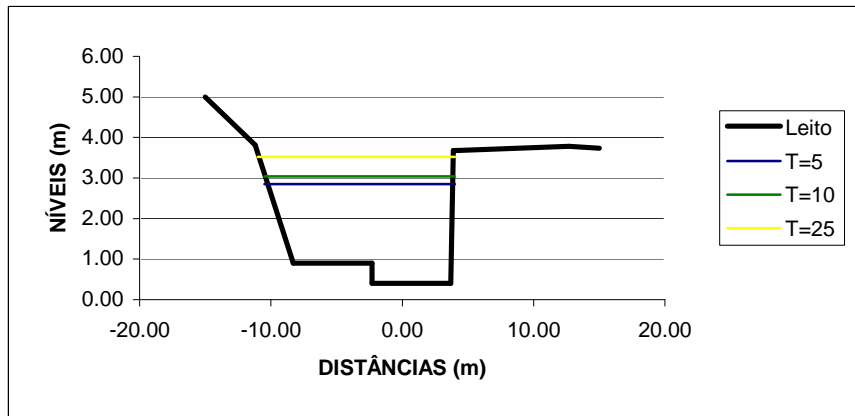

SEÇÃO 438

Período de Retorno (anos)	Níveis (m)
T = 5 anos	2.85
T = 10 anos	3.04
T = 25 anos	3.52