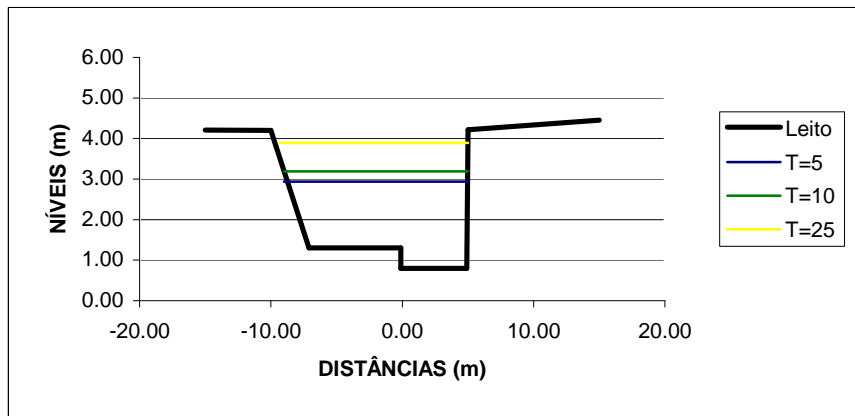

SEÇÃO 498

Período de Retorno (anos)	Níveis (m)
T = 5 anos	3.02
T = 10 anos	3.29
T = 25 anos	3.98

SEÇÃO 497

Período de Retorno (anos)	Níveis (m)
T = 5 anos	3.02
T = 10 anos	3.28
T = 25 anos	3.98

SEÇÃO 492

Período de Retorno (anos)	Níveis (m)
T = 5 anos	3.01
T = 10 anos	3.27
T = 25 anos	3.98

SEÇÃO 488

Período de Retorno (anos)	Níveis (m)
T = 5 anos	2.97
T = 10 anos	3.22
T = 25 anos	3.92

SEÇÃO 480

Período de Retorno (anos)	Níveis (m)
T = 5 anos	2.94
T = 10 anos	3.19
T = 25 anos	3.89

SEÇÃO 472

Período de Retorno (anos)	Níveis (m)
T = 5 anos	2.95
T = 10 anos	3.19
T = 25 anos	3.90