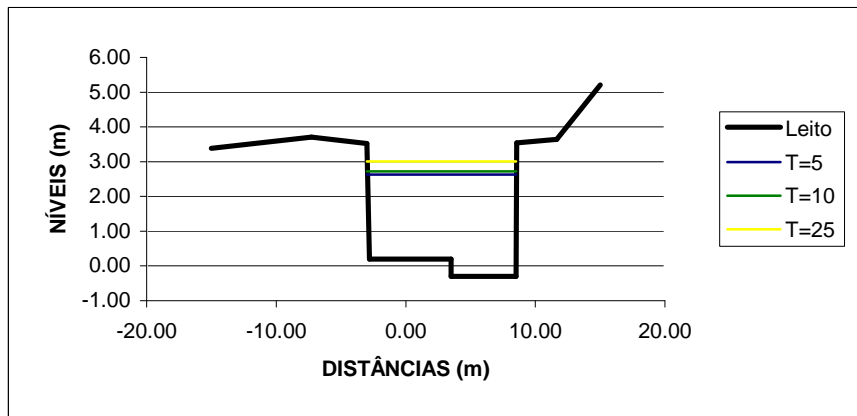

SEÇÃO 372

Período de Retorno (anos)	Níveis (m)
T = 5 anos	2.63
T = 10 anos	2.72
T = 25 anos	3.01