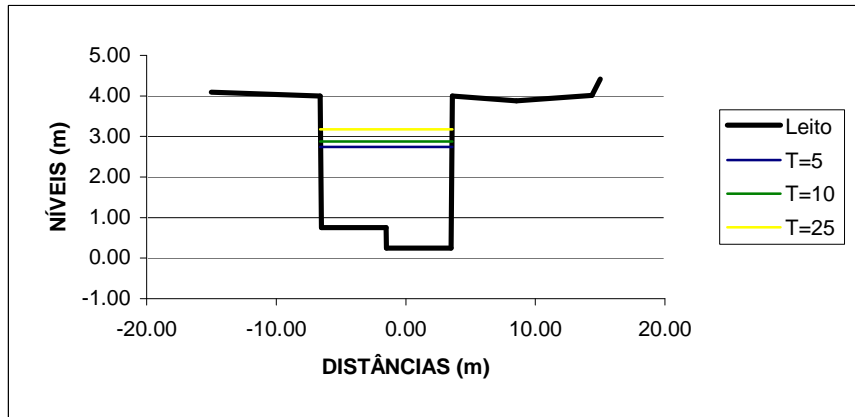

SEÇÃO 424

Período de Retorno (anos)	Níveis (m)
T = 5 anos	2.74
T = 10 anos	2.88
T = 25 anos	3.18