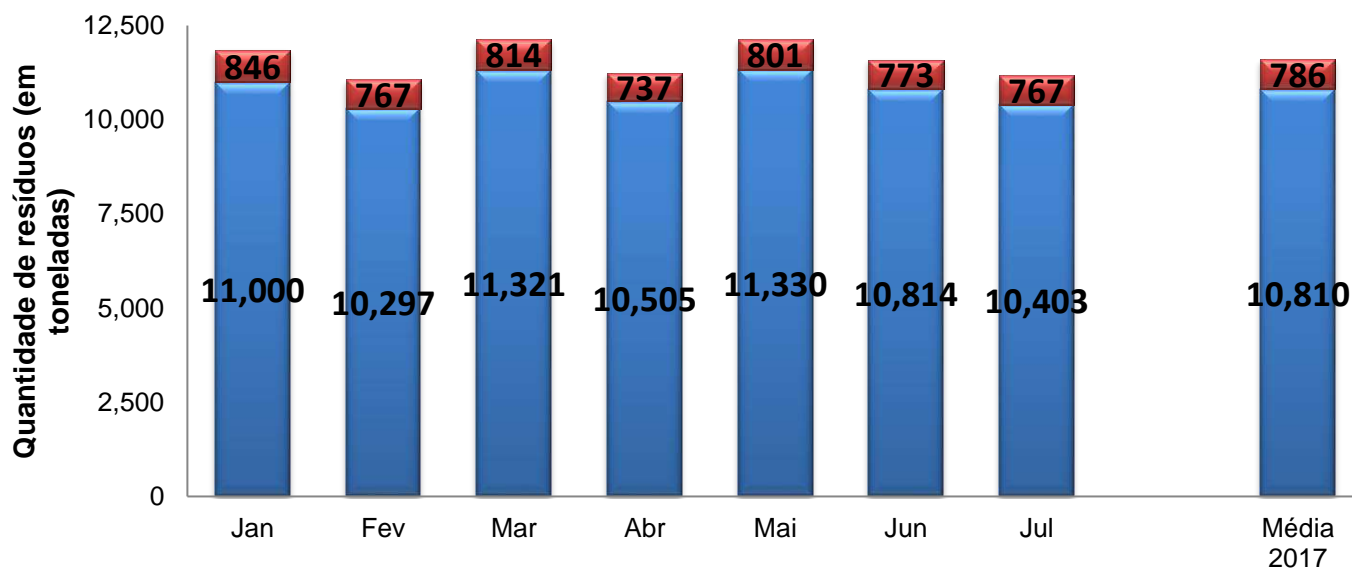

INDICADORES DE COLETA DE RESÍDUOS DOMICILIARES
ANO 2017

■ Coleta Seletiva ■ Coleta Convencional

Relação Média
coleta convencional x coleta seletiva

Acumulado do ano 2017