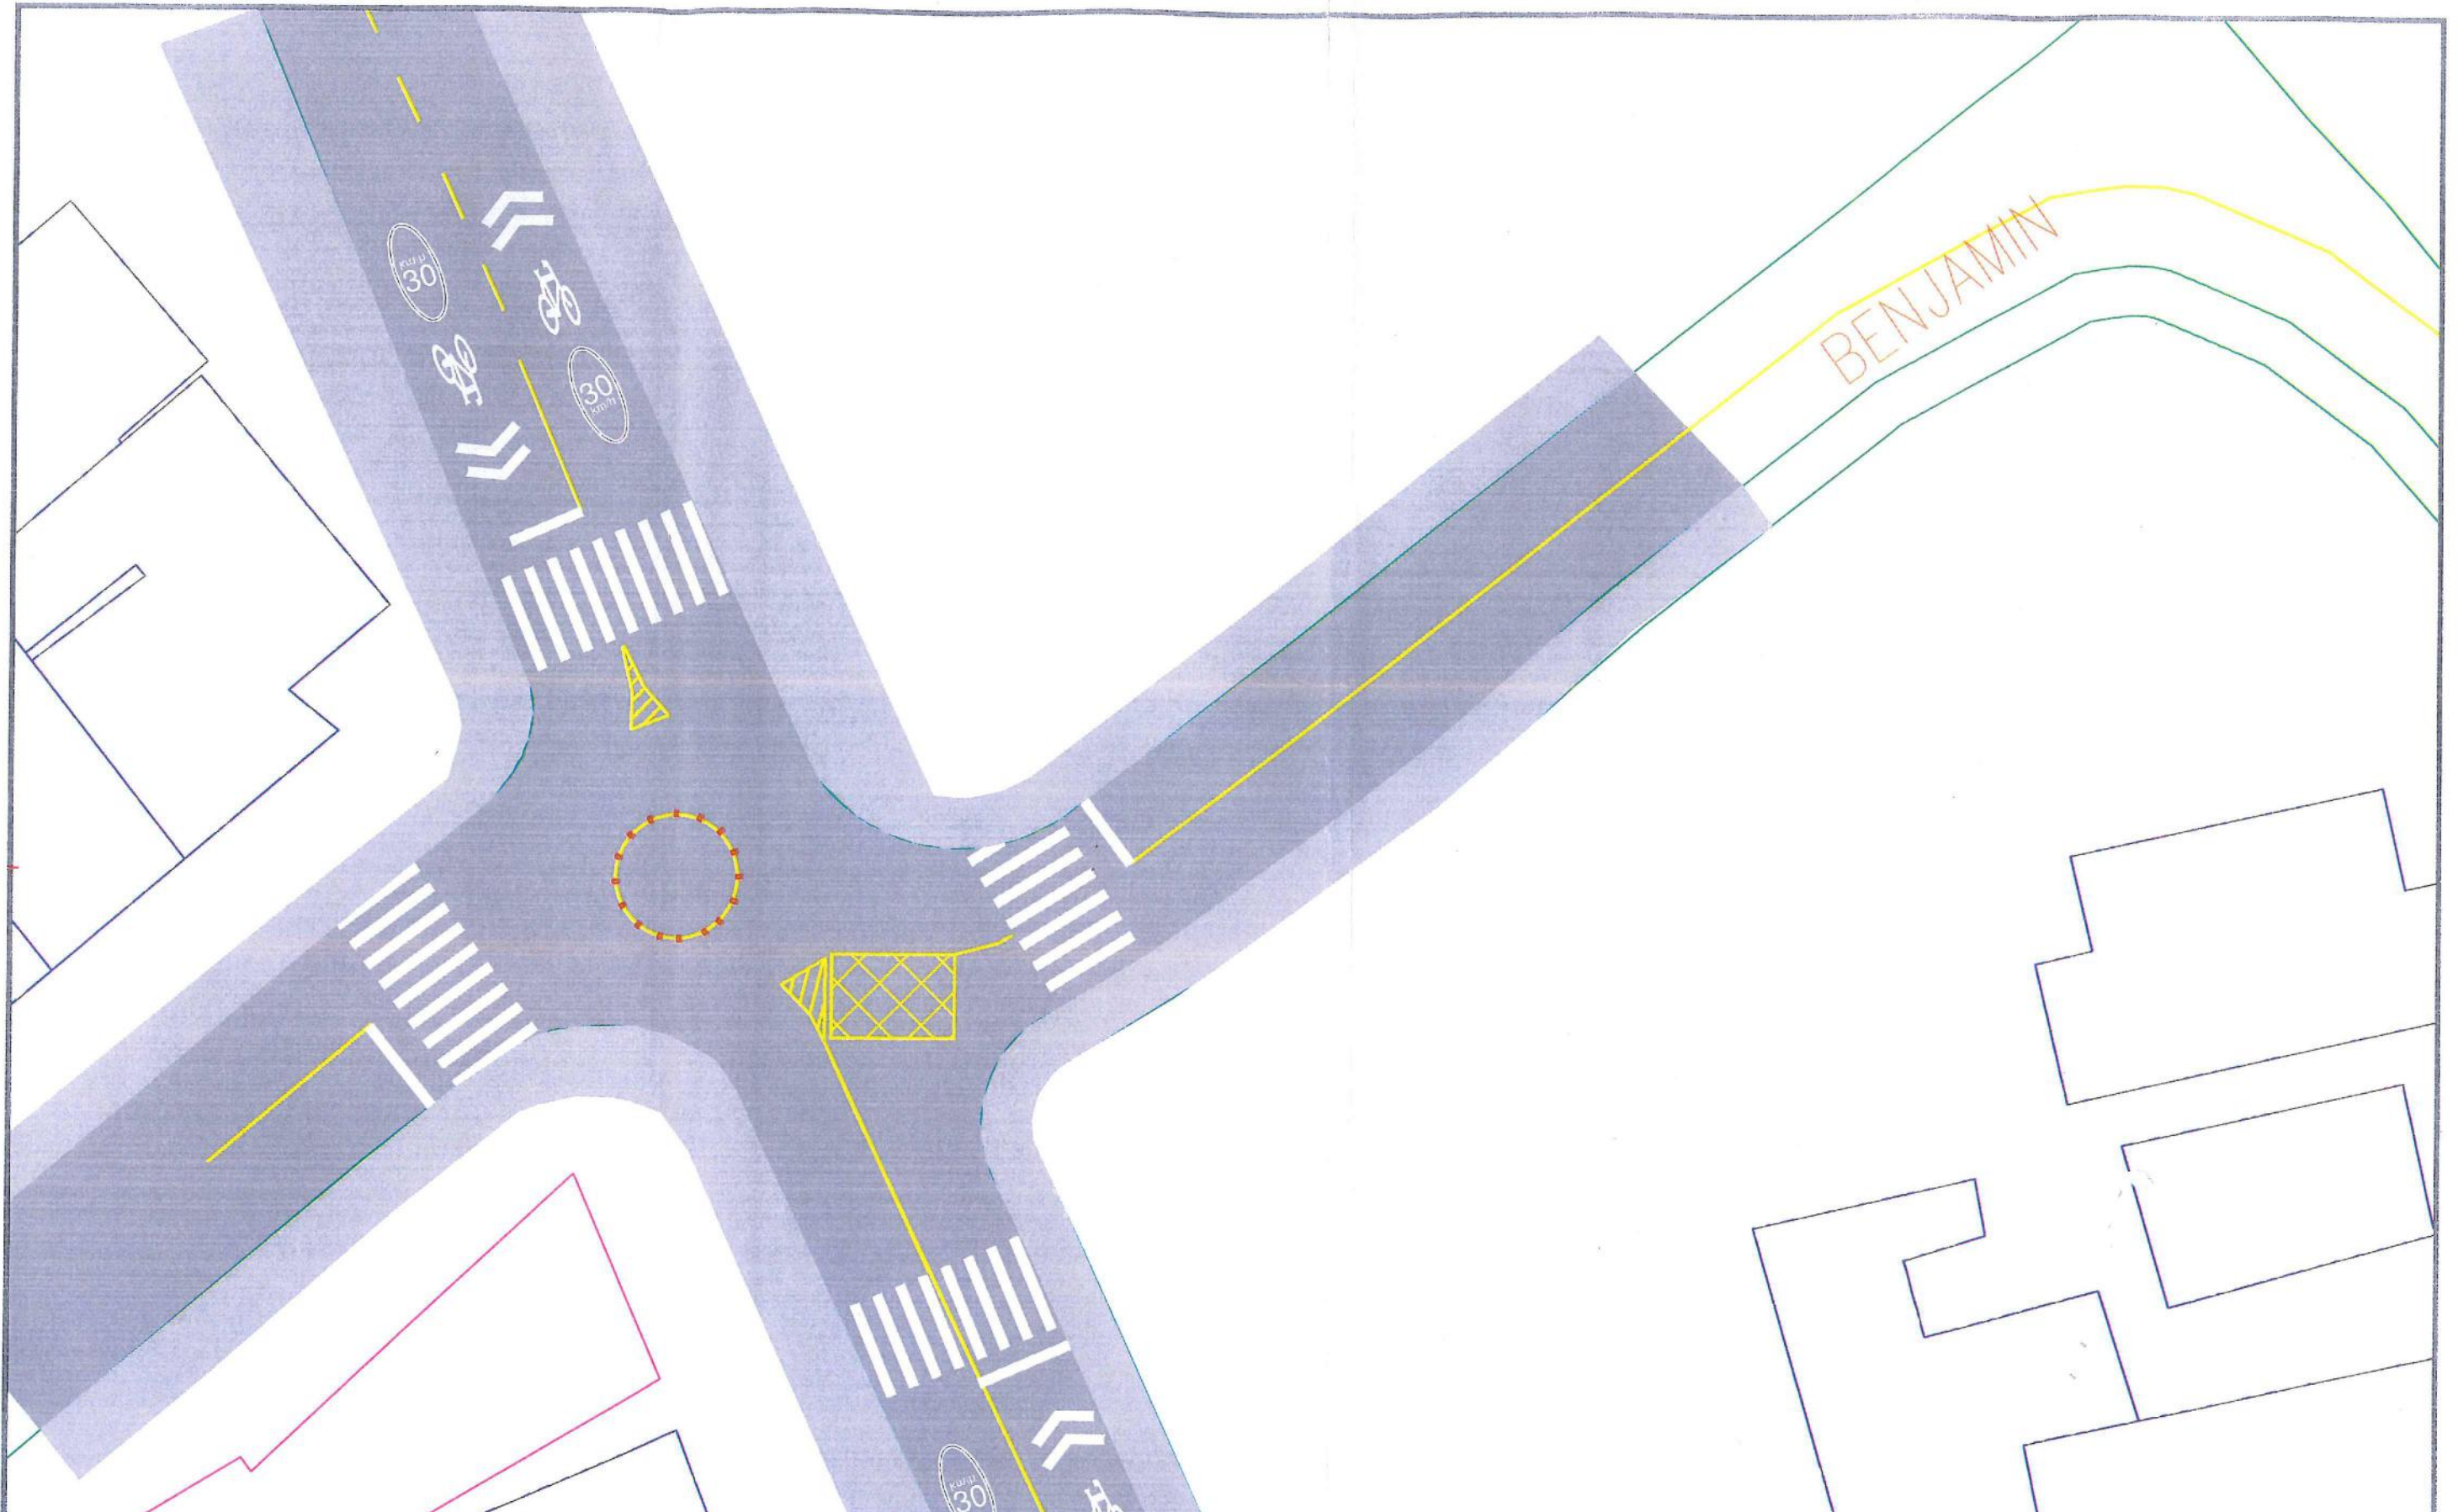

FUNDAÇÃO INSTITUTO DE PESQUISA E PLANEJAMENTO PARA O DESENVOLVIMENTO SUSTENTÁVEL DE JOINVILLE Av. Hermann August Lepow, 10 Joinville, SC - CEP 89.221-000 Tel. (0+47) 3431-3216 Fax (0+47) 3422-7333 Email: ipoj@ipoj.sc.gov.br	PROJETO SINALIZAÇÃO VIÁRIA	Nome da Obra / Endereço: SINALIZAÇÃO RUAS OTTOKAR DOERFEL E INDEPENDÊNCIA		
	Requerente: DETRANS	Conteúdo: SINALIZAÇÃO VIÁRIA		Núm. Prancha: 01 / 01
Proprietário: Prefeitura Municipal de Joinville	Autor: 	Desenhado: L. Ass. CAD	Modificação: Data:	Escala:

FUNDAÇÃO INSTITUTO DE PESQUISA E PLANEJAMENTO PARA O DESENVOLVIMENTO SUSTENTÁVEL DE JOINVILLE	DIRETRIZ VIÁRIA	Nome da Obra / Endereço: DIRETRIZ INTERSECÇÃO RUA INDEPENDÊNCIA, BENJAMIN W. FRANK E OSCAR SCHWARTZ	
Av. Hermenegildo Augusto Lippert, 10 Joinville, SC - CEP 89.221-000 Tel. (0+47) 3431-3216 Fax (0+47) 3422-7333 E-mail: ippp@ippp.gov.br	Requerente:	Conteúdo: DIRETRIZ VIÁRIA	Núm. Prancha:
DIRETRIZ	Proprietário:	01/01	01/01

Nome da Obra / Endereço: DIRETRIZ INTERSECÇÃO RUA INDEPENDÊNCIA E RUA CONCÓRDIA		N.º Prancha:
Requerente: DIRETRIZ VIÁRIA	Conteúdo: DIRETRIZ VIÁRIA	
Proprietário: Prefeitura Municipal de Joinville		