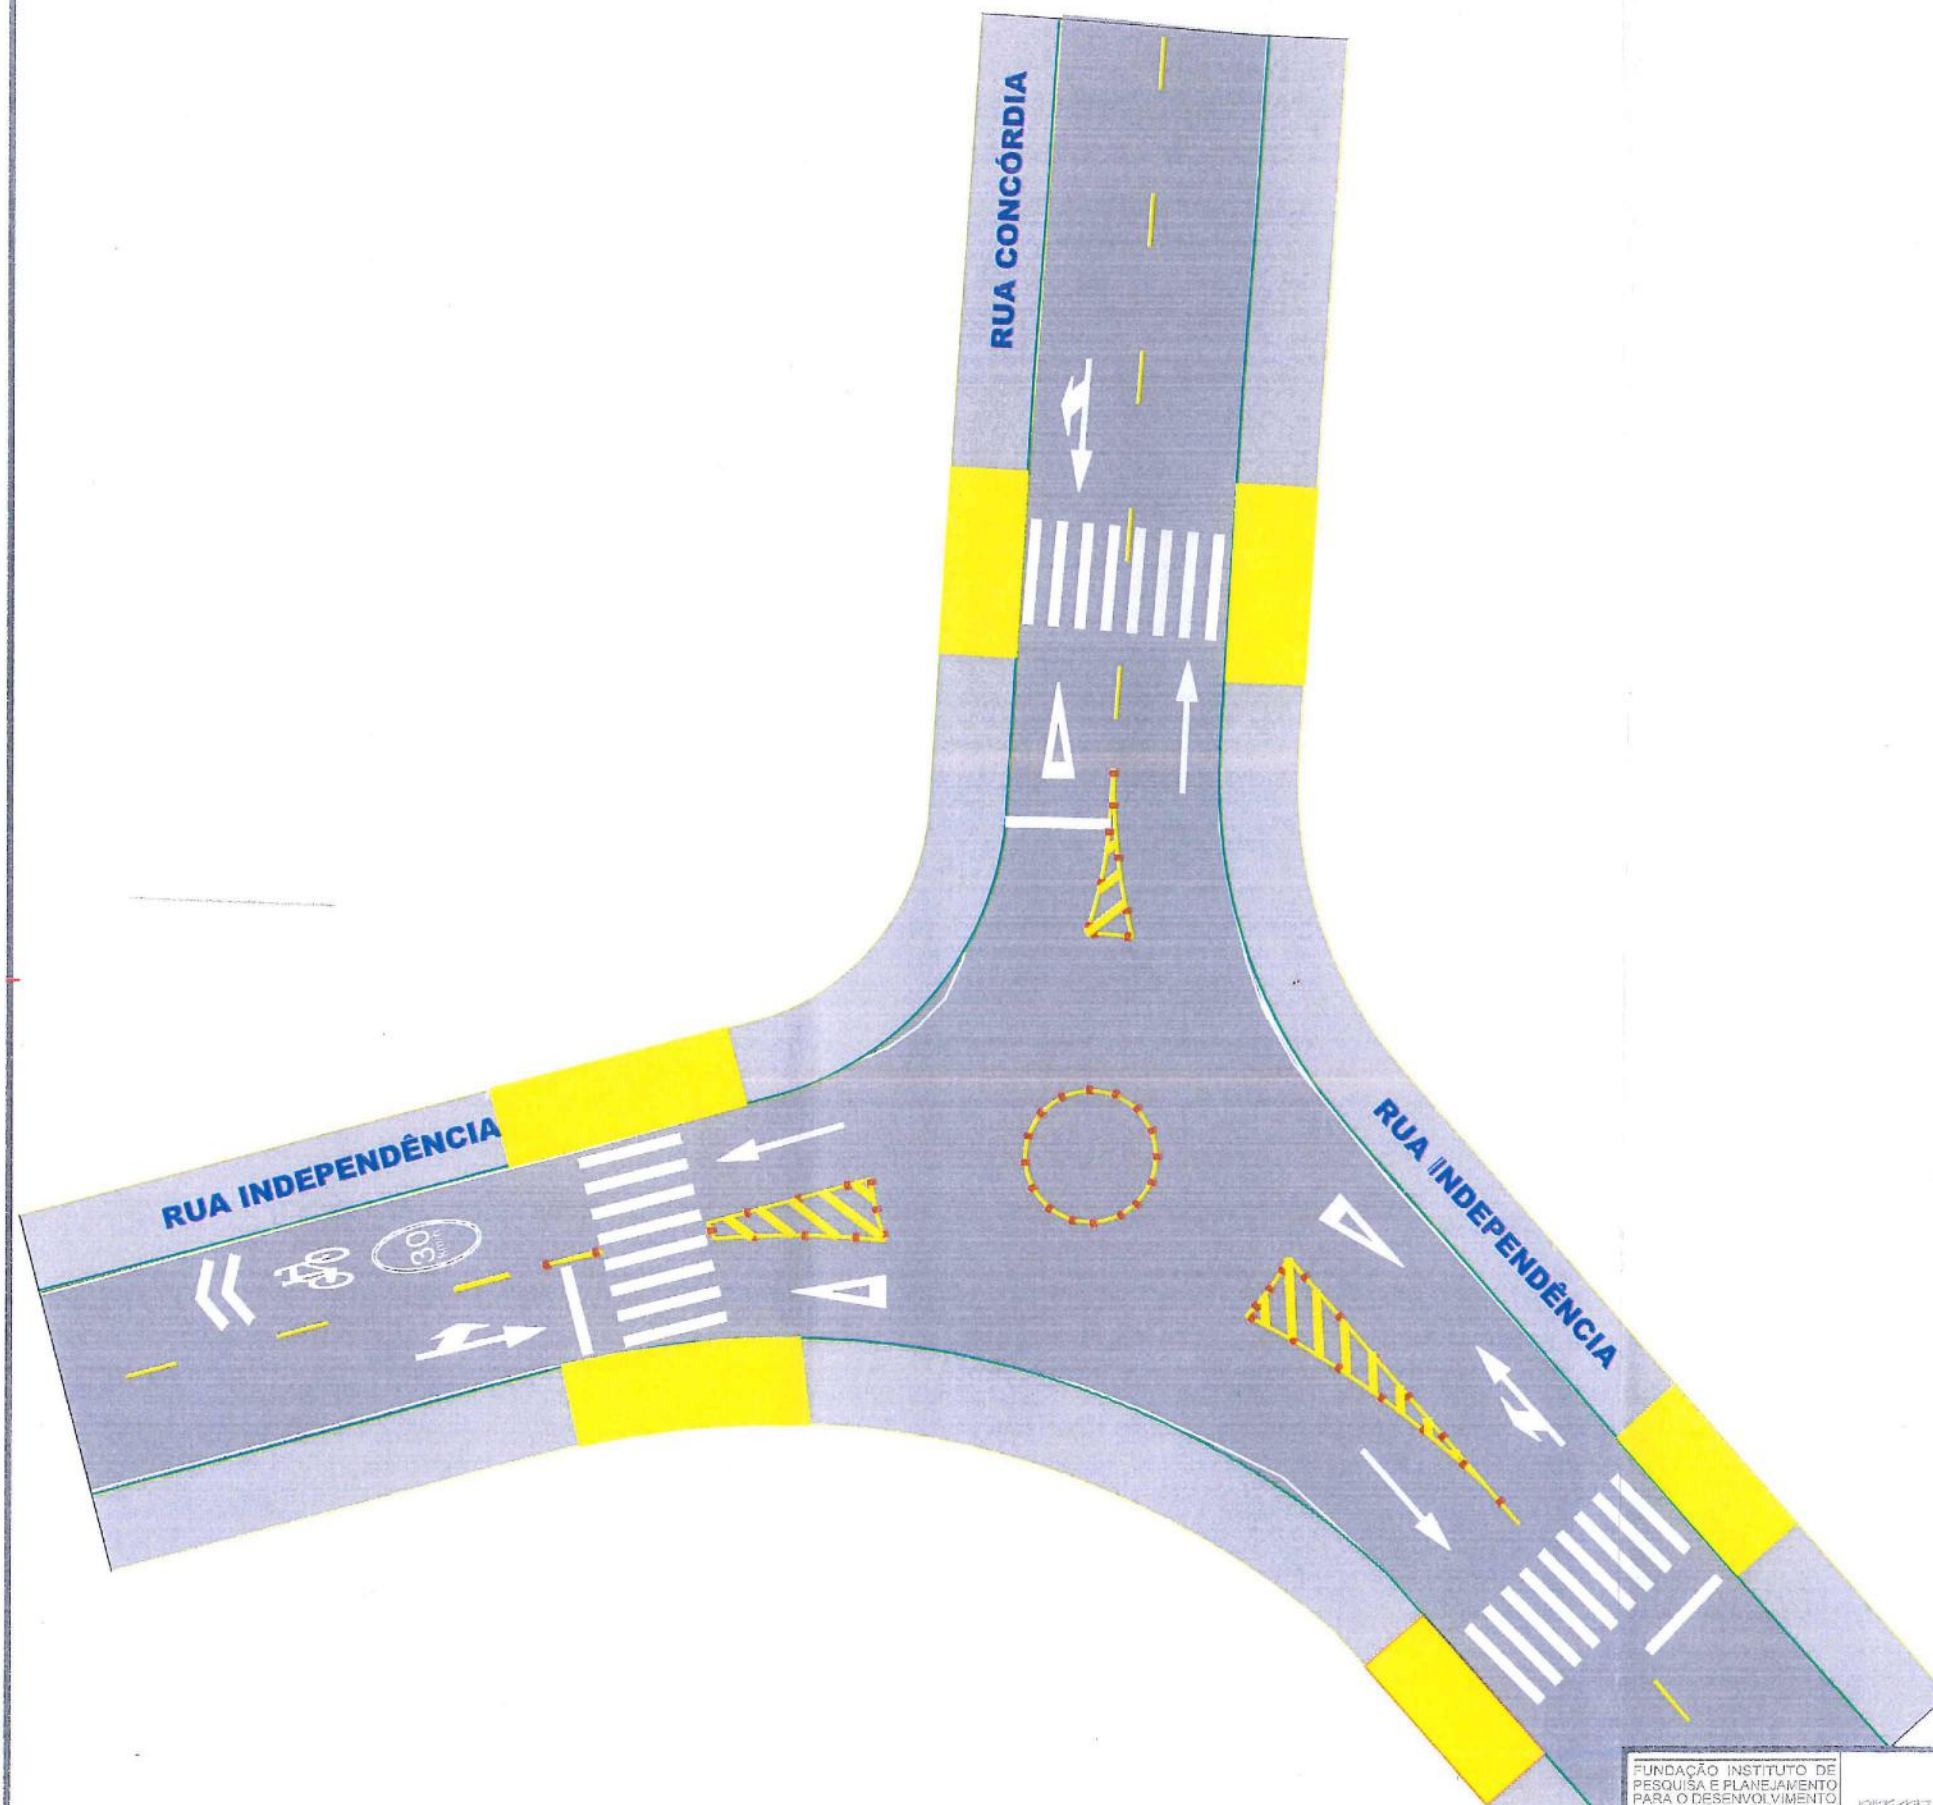

FUNDAÇÃO INSTITUTO DE PESQUISA E PLANEJAMENTO PARA O DESENVOLVIMENTO SUSTENTÁVEL DE JOINVILLE Av. Hermann August Lepow, 10 Joinville, SC - CEP 89.221-000 Tel. (0+47) 3431-3216 Fax (0+47) 3422-7333 Email: ipoj@ipoj.sc.gov.br	PROJETO SINALIZAÇÃO VIÁRIA	Nome da Obra / Endereço: SINALIZAÇÃO RUAS OTTOKAR DOERFEL E INDEPENDÊNCIA		
	Requerente: DETRANS	Conteúdo: SINALIZAÇÃO VIÁRIA		Núm. Prancha: 01 / 01
Proprietário: Prefeitura Municipal de Joinville	Autor: 	Desenhado: L. Ass. CAD	Modificação: Data:	Escala:

FUNDAÇÃO INSTITUTO DE PESQUISA E PLANEJAMENTO PARA O DESENVOLVIMENTO SUSTENTÁVEL DE JOINVILLE	DIRETRIZ VIÁRIA	Nome da Obra / Endereço: DIRETRIZ INTERSECÇÃO RUA INDEPENDÊNCIA, BENJAMIN W. FRANK E OSCAR SCHWARTZ	
Av. Hermenegildo Augusto Lippert, 10 Joinville, SC - CEP 89.221-000 Tel. (0+47) 3431-3216 Fax (0+47) 3422-7333 E-mail: ippp@ippp.gov.br	Requerente:	Conteúdo: DIRETRIZ VIÁRIA	Núm. Prancha:
DIRETRIZ	Proprietário:	01/01	01/01

Nome da Obra / Endereço: DIRETRIZ INTERSECÇÃO RUA INDEPENDÊNCIA E RUA CONCÓRDIA		N.º Prancha:
Requerente: DIRETRIZ VIÁRIA	Conteúdo: DIRETRIZ VIÁRIA	
Proprietário: Prefeitura Municipal de Joinville		