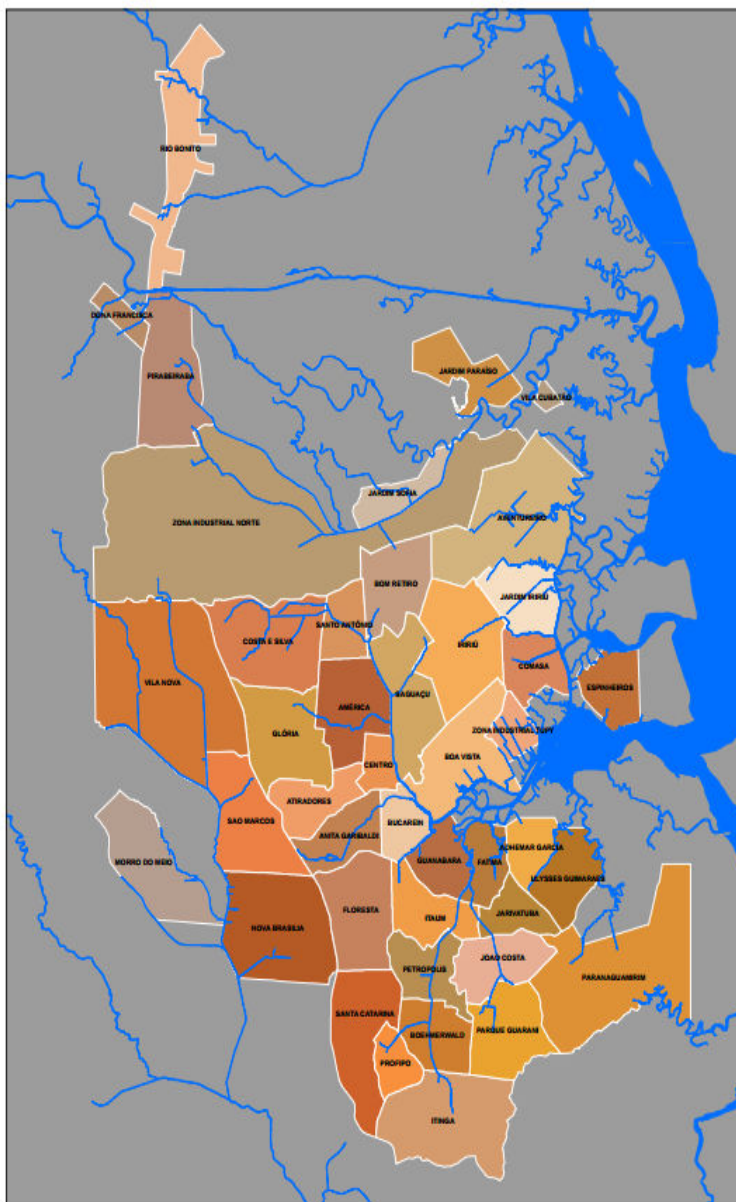

Bairros da Sede do Município:

1. Adhemar Garcia
2. América
3. Anita Garibaldi
4. Atiradores
5. Aventureiro
6. Boa Vista
7. Boehmerwald
8. Bom Retiro
9. Bucarein
10. Centro
11. Comasa
12. Costa e Silva
13. Espinheiros
14. Fátima
15. Floresta
16. Glória
17. Guanabara
18. Iiriú
19. Itaum
20. Itinga
21. Jardim Iriú
22. Jardim Paraíso
23. Jardim Sofia
24. Jarivatuba
25. João Costa
26. Morro do Meio
27. Nova Brasília
28. Paranaguamirim
29. Parque Guarani
30. Petrópolis
31. Profipo
32. Ulysses Guimarães
33. Saguçu
34. Santa Catarina
35. Santo Antônio
36. São Marcos
37. Vila Cubatão
38. Vila Nova

Bairros Distrito de Pirabeiraba

- A1 - Centro
- A2 - Dona Francisca
- A3 - Rio Bonito

- B - Zona Industrial Norte
- C - Zona Industrial Tupy

Figura 4 – Município de Joinville com a divisão dos bairros.