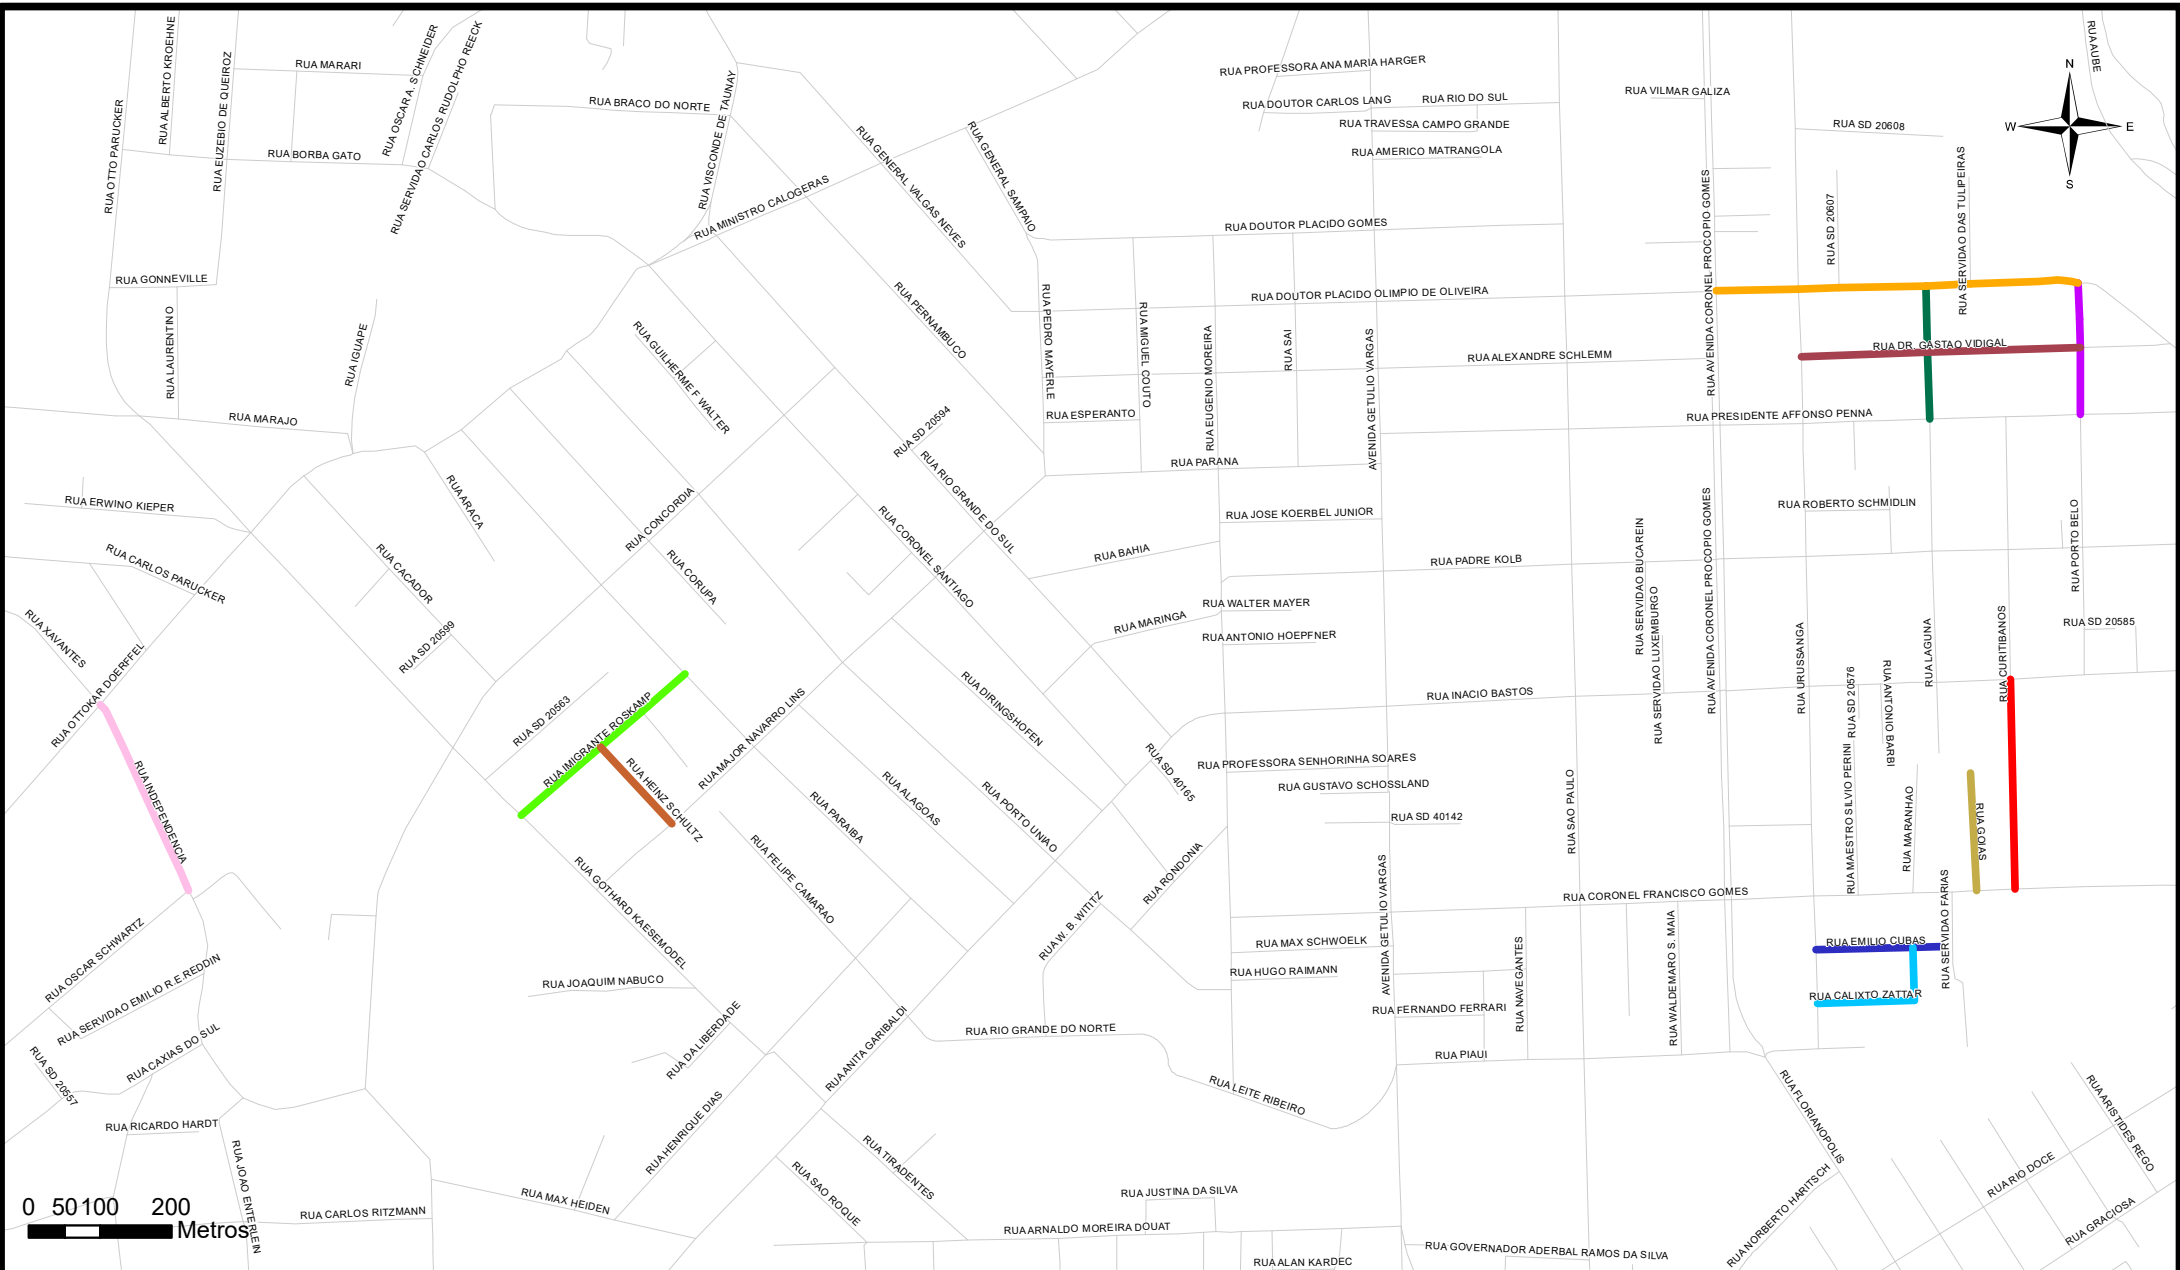

- Legenda**
- RUA ALEXANDRE DOEHLER
  - RUA DOS GINASTICOS
  - RUA SENADOR FELIPE SCHMIDT

## REQUALIFICAÇÃO ASFÁLTICA MAPA 1

Projeção: Transversa de Mercator (UTM)  
 Meridiano Central: W51° (fuso 22 sul)  
 Datum: Sirgas 2000  
 Base Digital: PMJ / Aeroimagem, 2007-2010.  
 Data: 22/08/2019

- Legenda**
- RUA CALIXTO ZATTAR
  - RUA CURITIBANOS
  - RUA DOUTOR PLACIDO OLIMPIO DE OLIVEIRA
  - RUA DR. GASTAO VIDIGAL
  - RUA EMILIO CUBAS
  - RUA GOIAS
  - RUA HEINZ SCHULTZ
  - RUA IMIGRANTE ROSKAMP
  - RUA INDEPENDENCIA
  - RUA LAGUNA
  - RUA PORTO BELO

## REQUALIFICAÇÃO ASFÁLTICA MAPA 2

Projeção: Transversa de Mercator (UTM)  
 Meridiano Central: W51° (fuso 22 sul)  
 Datum: Sirgas 2000  
 Base Digital: PMJ / Aeroimagem, 2007-2010.  
 Data: 22/08/2019