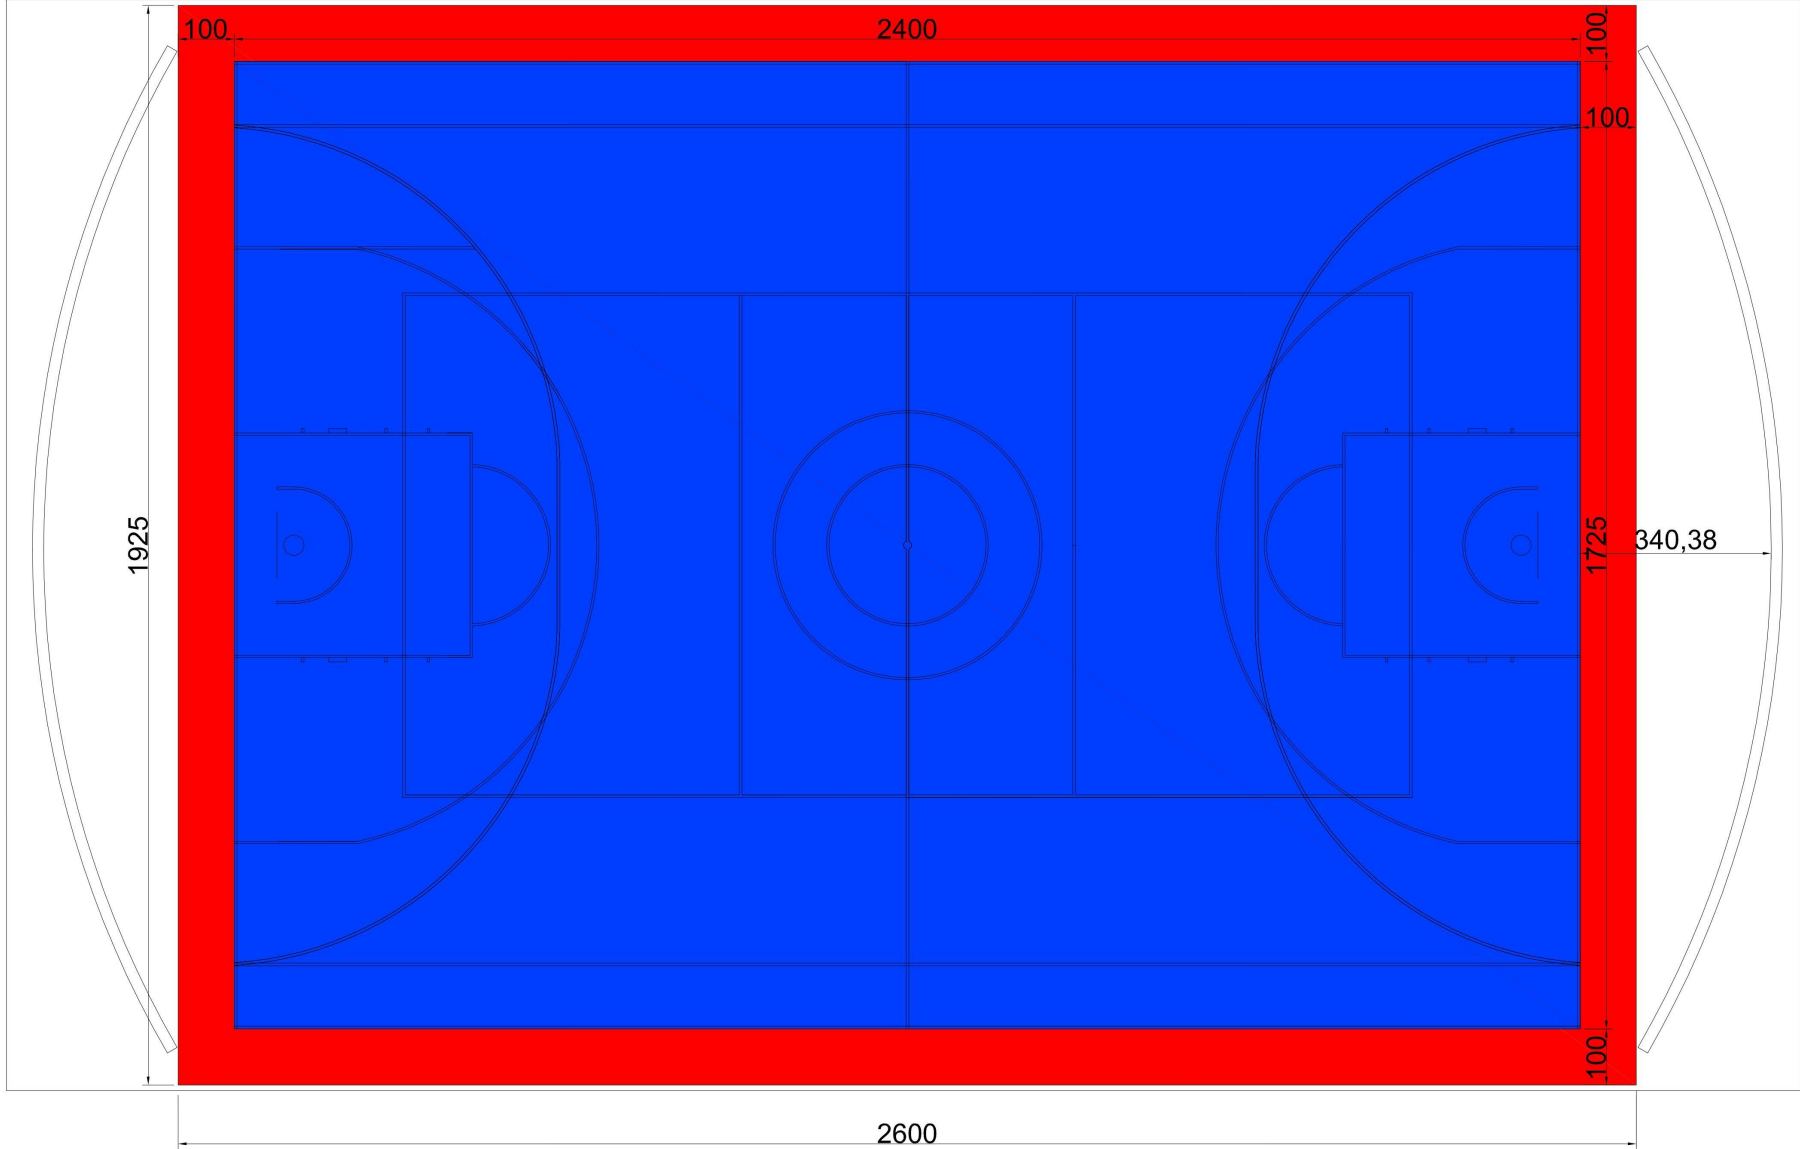

Escola

Pátio

PRODUTO	COR	
PLACA	AZUL	414 M²
	VERMELHO	86.5 M²
RAMPA LATERAIS ACABAMENTO	VERMELHO	90.5 METROS
CANTONEIRA (90°)	VERMELHO	4 UNIDADES

TOTAL
500.5 M²

PROJETO		PROJETO
PLANTA QUADRA		1
PROJETA	DATA	
ANÁ MARIA HARGER	MAR - 2015	
PROJETA	ESCALA	
ANÁ MARIA HARGER		
LOCAL	REVISÃO	
JOINVILLE -SC		
PROJETO	OTIMIZADO	I.F.
01/05/15		