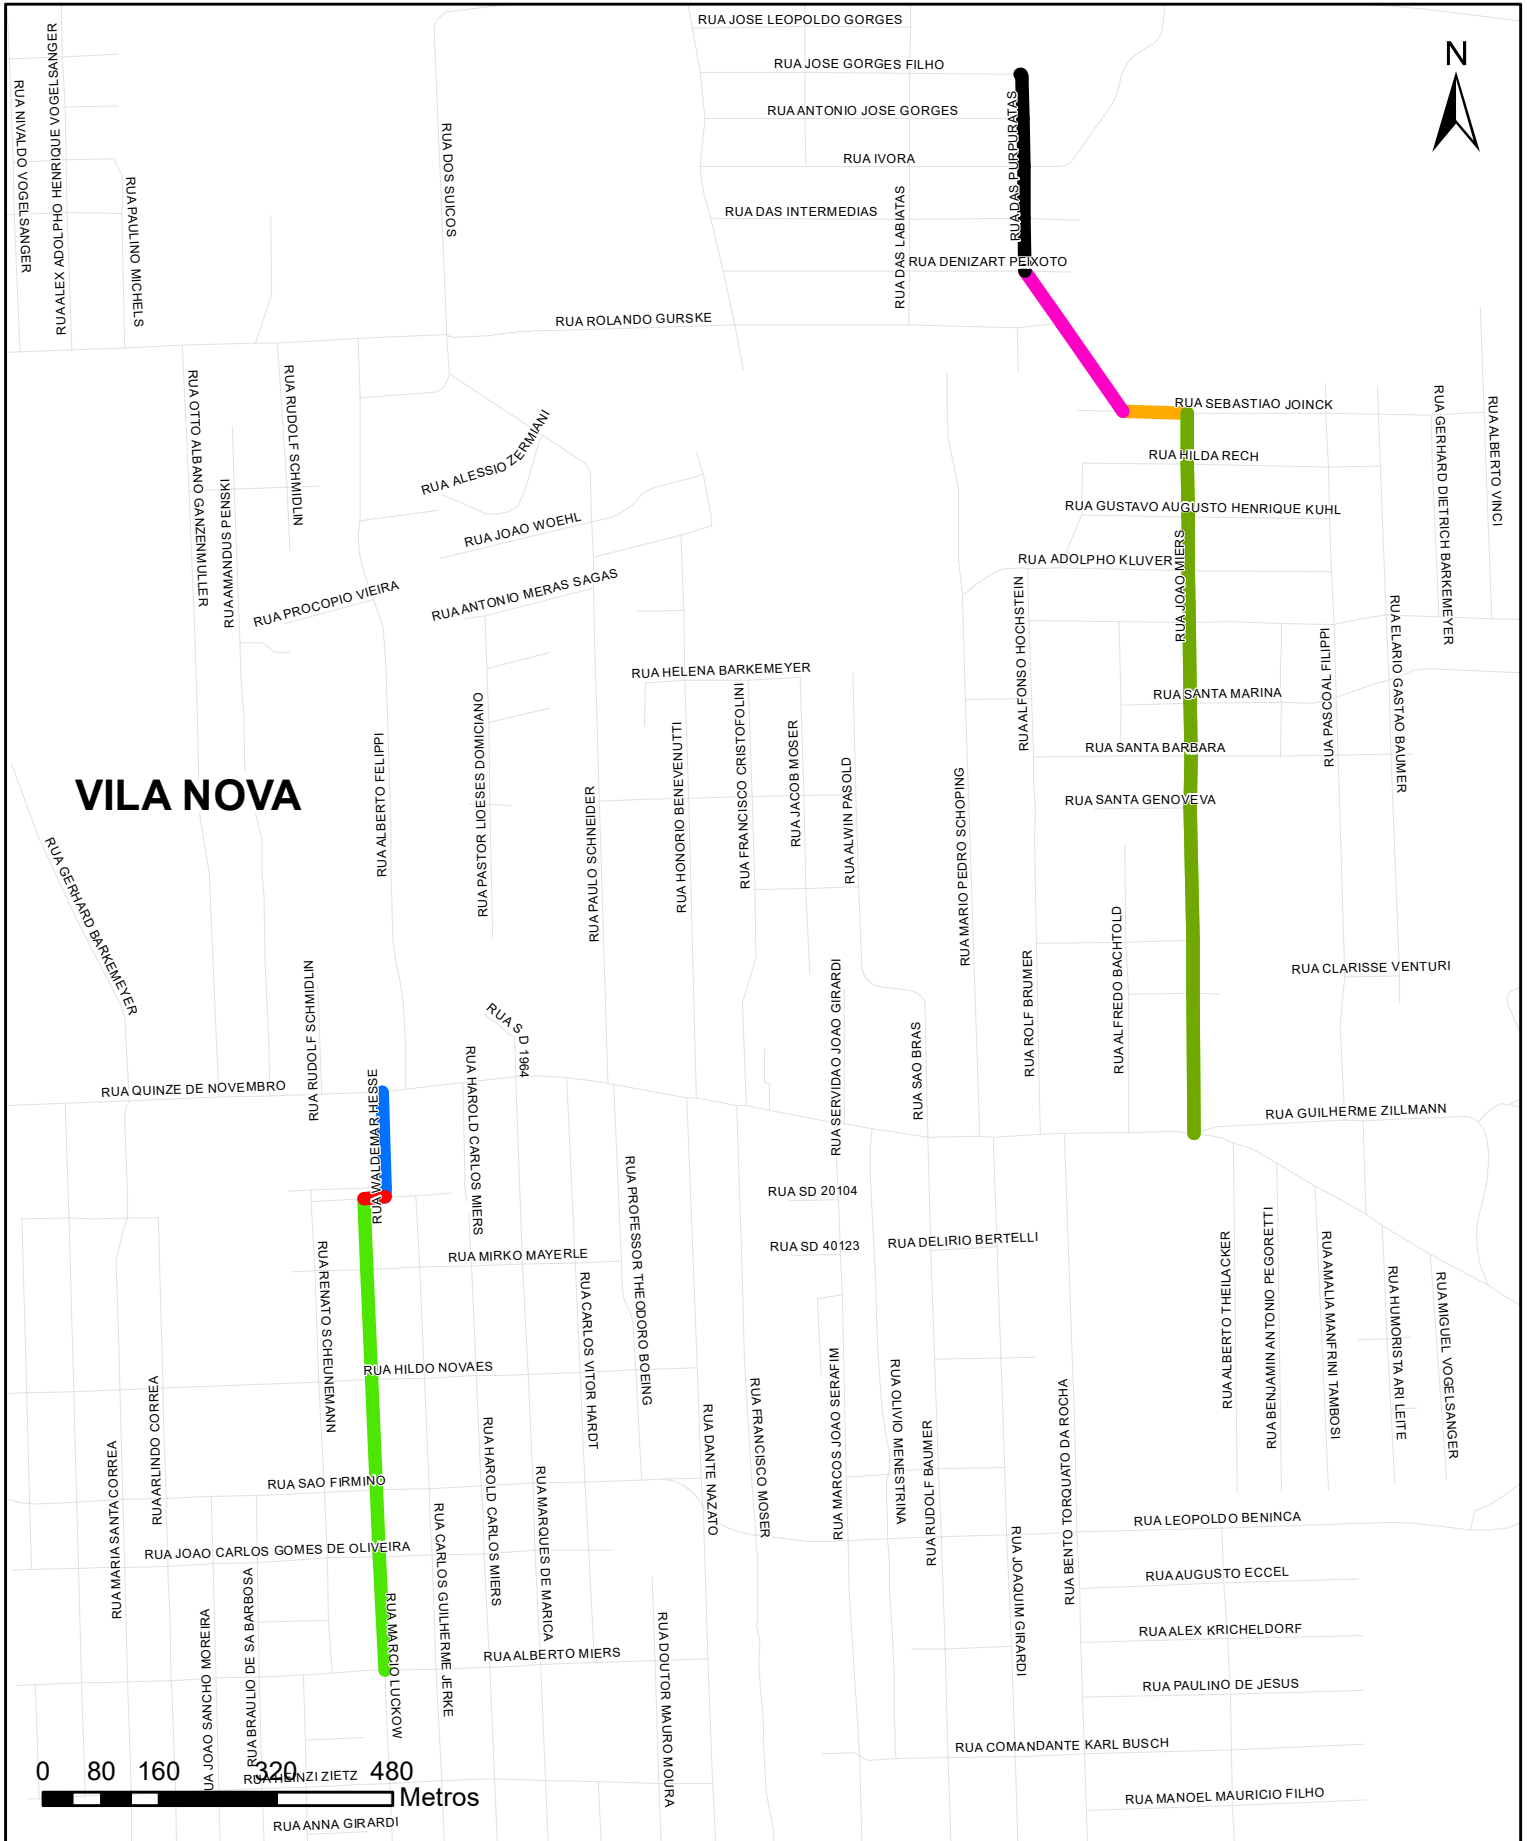

REQUALIFICAÇÃO ASFÁLTICA

Legenda

- RUA DAS PURPURATAS
- RUA MARIA DE LURDES BACHTOLD
- RUA EWALDO EICHHOLZ
- RUA SEBASTIÃO JONCK
- RUA JOÃO MIERS
- RUA WALDEMAR HESSE
- RUA MARCIO LUCKOW
- VIAS

Projeção Transversa de Mercator (UTM).
 Meridiano Central 51° (fuso 22 sul).
 Datum: SIRGAS 2000.
 Base digital: PMJ/ Aeroimagem; 2007-2010.
 Data: 11/05/2018

SIM
Geo