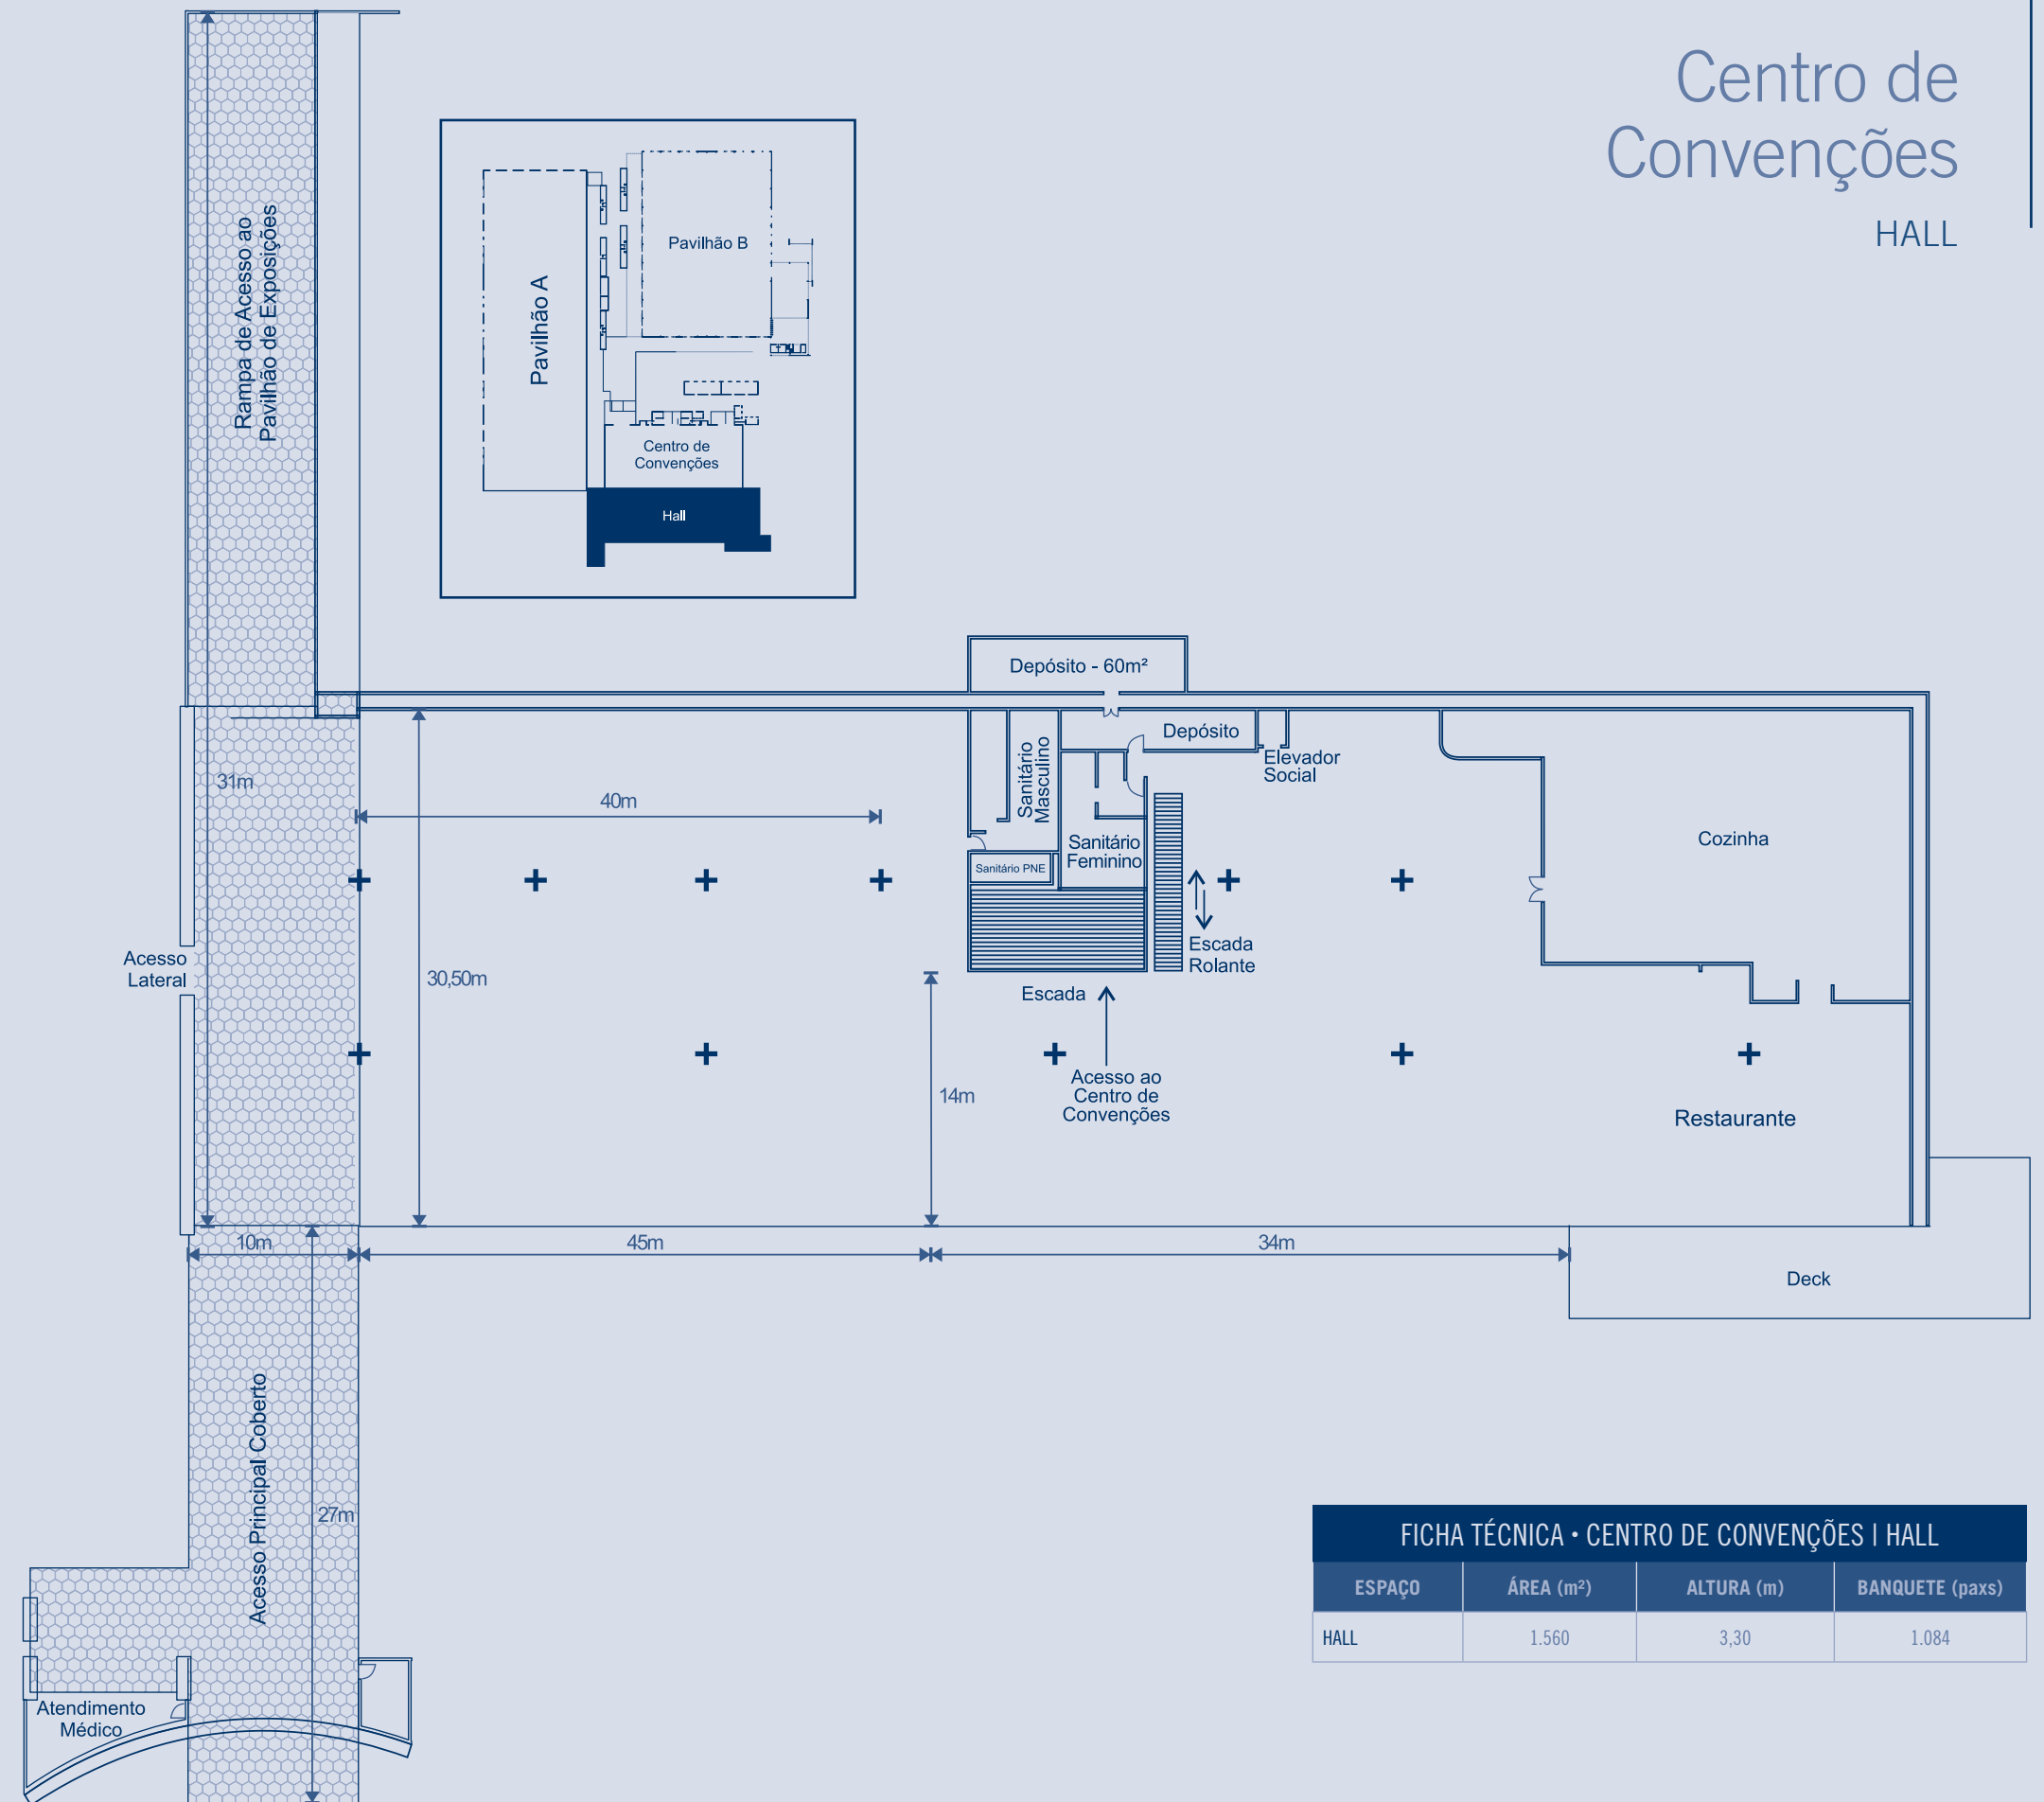

O Complexo é formado por um Centro de Convenções com 15 auditórios e capacidade para 4.540 pessoas, além de hall com restaurante, secretarias, serviço de *catering* e um Centro de Exposições dividido em Pavilhão A e Pavilhão B, que juntos medem 18.400m².

FICHA TÉCNICA • CENTRO DE CONVENÇÕES I HALL

ESPAÇO	ÁREA (m ²)	ALTURA (m)	BANQUETE (paxs)
HALL	1.560	3,30	1.084

FICHA TÉCNICA:

- 4.000m² de área
- Capacidade para 4.540 pessoas
- 15 salas da plenária
- Pé-Direito de 7m
- Carga no piso 1000kg/m²
- Sistema de sonorização
- Ar condicionado central
- Isolamento acústico
- Acessibilidade
- Banda larga
- Telefonia

Centro de Convenções

AUDITÓRIOS

CENTRO DE CONVENÇÕES AUDITÓRIOS								
ESPAÇO	MEDIDA (m)	ÁREA (m ²)	ALTURA	AUDITÓRIO	BANQUETE	ESCOLAR	REUNIÃO	
1	ORQUÍDEA	40 x 40	1.600	8,00	2.000	964	1.250	-
2	AZALEIA	14,16 x 12,95	183,4	6,00	230	110	145	-
3	IPÊ	14,16 x 12,95	183,4	6,00	230	110	145	-
4	BROMÉLIA	14,16 x 14,11	199,4	6,00	250	120	155	-
5	TULIPA	14,16 x 12,97	183,55	6,00	230	110	145	-
6	HORTENSIA	14,24 x 12,95	184,40	6,00	230	110	145	-
7	JASMIM	14,24 x 12,95	184,40	6,00	230	110	145	-
8	LÍRIO	14,24 x 14,11	200,1	6,00	250	120	155	-
9	GIRASSOL	14,24 x 12,97	184,3	6,00	230	110	145	-
10	AZALEIA + IPÊ	14,16 x 25,9	366,8	6,00	460	220	285	-
11	HORTENSIA + JASMIM	14,24 x 25,90	368,80	6,00	460	220	285	-
12	MARGARIDA	4,00 x 8,30	33,20	3,5	40	-	25	16
13	ACÁCIA	4,00 x 8,20	32,80	3,50	40	-	25	16
14	VIOLETA	4,00 x 8,20	32,80	3,5	40	-	25	16
15	ROSA	4,00 x 8,20	32,80	3,50	40	-	25	16
16	ANTÚRIO	4,00 x 8,20	32,80	3,5	40	-	25	16
17	GÉRBERA	4,00 x 7,90	31,60	3,50	40	-	25	16
18	MEZANINO 1	40,70 x 4,90	200	2,70	220	138	179	-
19	MEZANINO 2	40,70 x 4,50	183	2,70	200	127	164	-