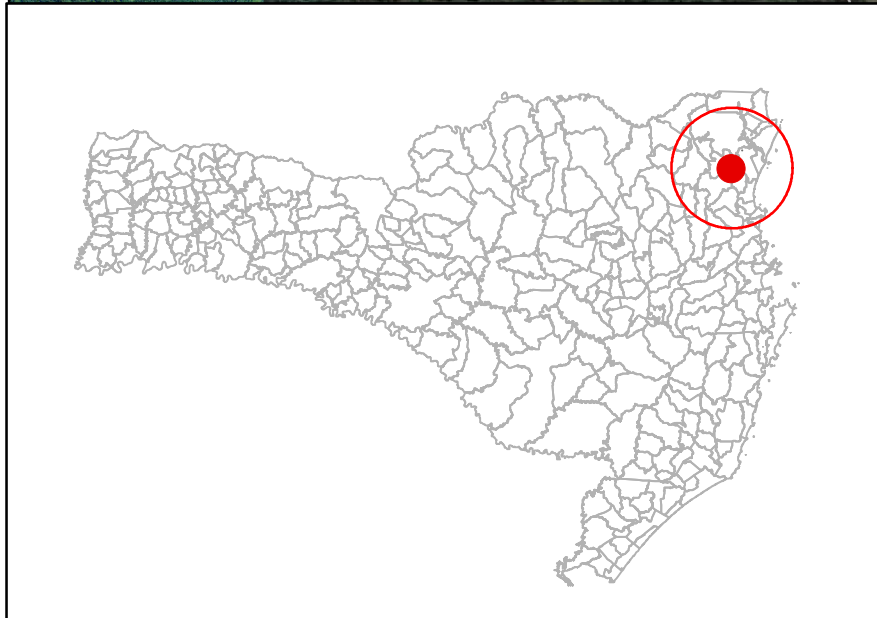

Estrada Rio do Morro

Image © 2018 DigitalGlobe  
© 2018 Google

Data das imagens: 6/10/2017 26°22'42.80"S 48°46'35.19"O elev 31 m altitude do ponto de visão 3.27 km