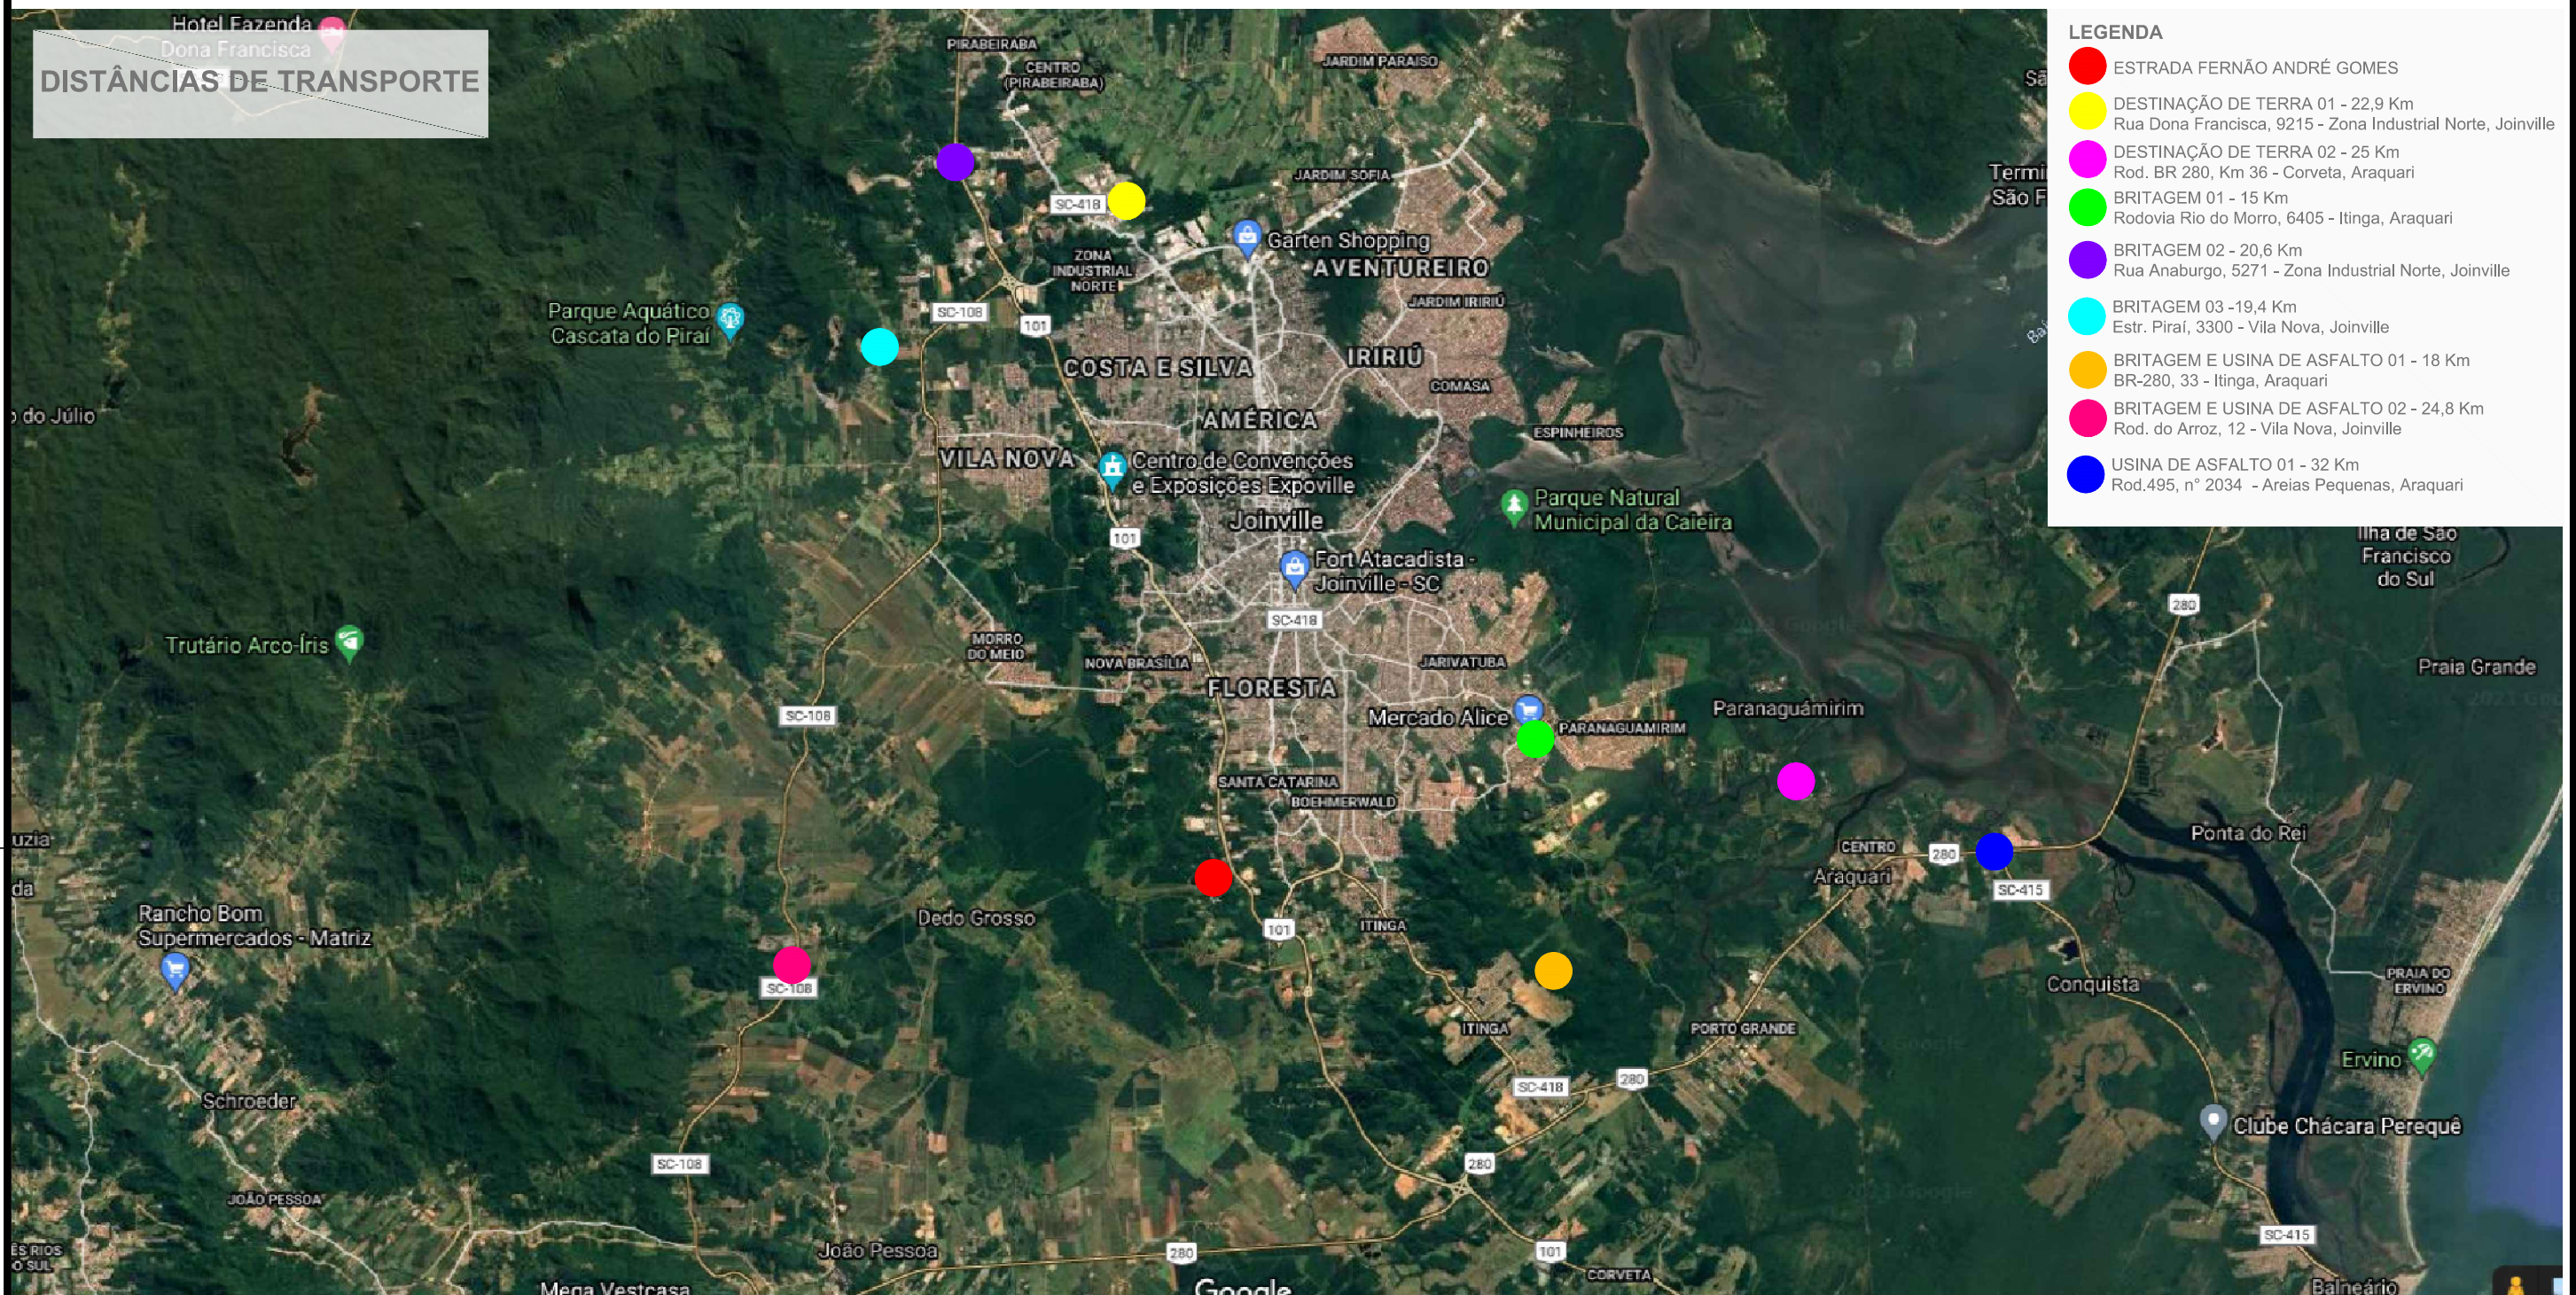

Hotel Fazenda Dona Francisca
DISTÂNCIAS DE TRANSPORTE

- LEGENDA**
- ESTRADA FERNÃO ANDRÉ GOMES
 - DESTINAÇÃO DE TERRA 01 - 22,9 Km
Rua Dona Francisca, 9215 - Zona Industrial Norte, Joinville
 - DESTINAÇÃO DE TERRA 02 - 25 Km
Rod. BR 280, Km 36 - Corveta, Araquari
 - BRITAGEM 01 - 15 Km
Rodovia Rio do Morro, 6405 - Itinga, Araquari
 - BRITAGEM 02 - 20,6 Km
Rua Anaburgo, 5271 - Zona Industrial Norte, Joinville
 - BRITAGEM 03 - 19,4 Km
Estr. Pirai, 3300 - Vila Nova, Joinville
 - BRITAGEM E USINA DE ASFALTO 01 - 18 Km
BR-280, 33 - Itinga, Araquari
 - BRITAGEM E USINA DE ASFALTO 02 - 24,8 Km
Rod. do Arroz, 12 - Vila Nova, Joinville
 - USINA DE ASFALTO 01 - 32 Km
Rod.495, nº 2034 - Areias Pequenas, Araquari

**SECRETARIA DE INFRAESTRUTURA URBANA
 UNIDADE BANCO DE PROJETOS**

Nome da Obra / Endereço: ESTRADA FERNÃO ANDRÉ GOMES				
Conteúdo: MAPA DISTÂNCIAS DE TRANSPORTE				Núm. Prancha: ÚNICA
Desenho: A.C.M.S	Arq.CAD:	Modificação:	Data: JULHO/2022	Escala: sem escala