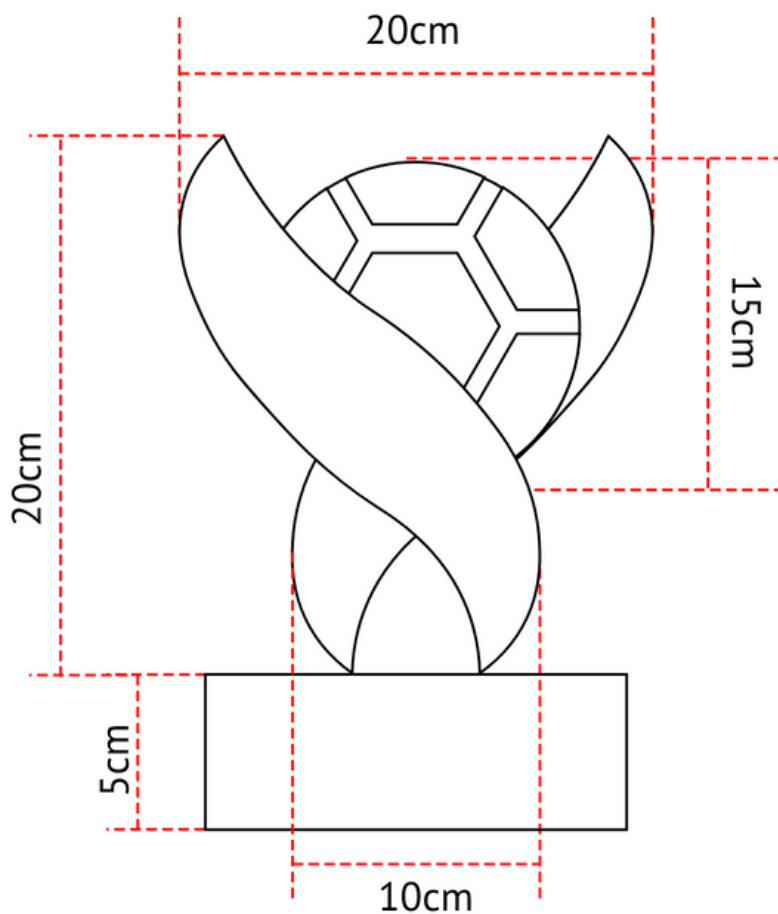

TROFÉU COPINHA