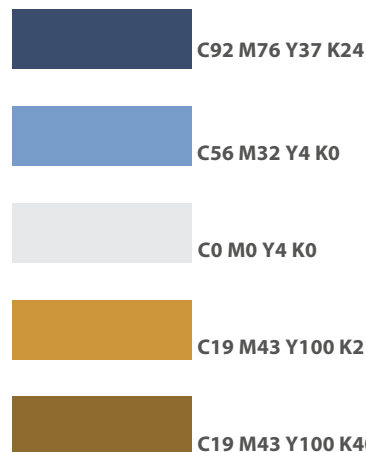

Fonte: Lexend Deca

Tamanhos:

- Placa: 14x14cm
- Nome do evento: 1,5cm (0,75cm em cada linha)
- Modalidade: 1cm
- Colocação: 0,8cm
- Logo: 1,5cm

Descritivo detalhado da placa consta no Termo de Referência.
***layouts para visualização**

TROFÉU COPÃO

Superior

Representação

Linhas verdes representam troca de altura dos troféus de 1º (40cm), 2º (35cm) e 3º (30cm) lugar.

CMYK

CO M0 YO K100

CO M100 Y100 K20

CO M0 YO K0

**Descritivo detalhado da placa consta no Termo de Referência.
*layouts para visualização**

Prefeitura de
Joinville

ESPORTES

TROFÉU COPINHA

CMYK

Descritivo detalhado do troféu consta no Termo de Referência
***layouts para visualização**