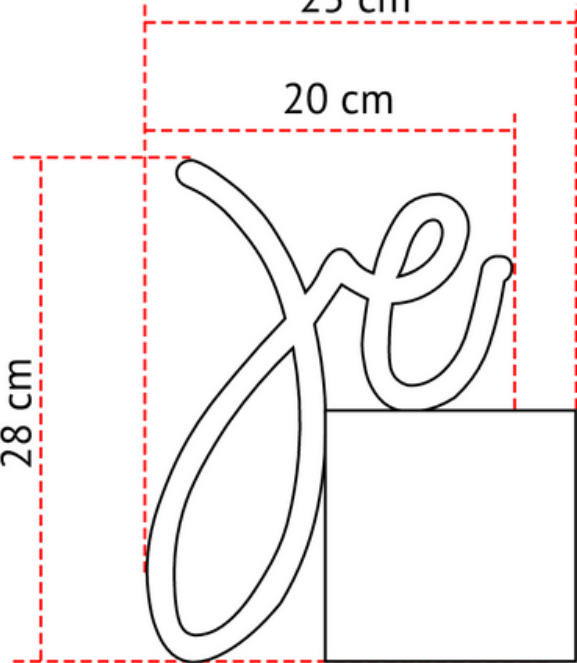

TROFÉU JEVILLE

Frontal

25 cm

20 cm

28 cm

Lateral

15cm

2 cm

Fonte: Lexend Deca

Tamanhos:

- Placa: 14x14cm
- Nome do evento: 1,5cm (0,75cm em cada linha)
- Modalidade: 1cm
- Colocação: 0,8cm
- Logo: 1,5cm

Descritivo detalhado da placa consta no Termo de Referência.
***layouts para visualização**

COLOCAÇÃO
MODALIDADE
ANO

Fonte: Myriad Pro

Tamanhos:

- Placa: 15x5cm
- Ano: 1,5cm
- Modalidade: 1cm
- Colocação: 0,8cm

Descritivo detalhado da placa consta no Termo de Referência.

***layouts para visualização**

ESPORTES

PLACA DESTAQUES DO ESPORTE

NOME DO EVENTO
MODALIDADE/COLOCAÇÃO
ANO

Fonte: Myriad Pro

Tamanhos:

- Placa: 15x5cm
- Ano: 1,5cm
- Modalidade: 1cm
- Colocação: 0,8cm

Descritivo detalhado da placa consta no Termo de Referência.
***layouts para visualização**