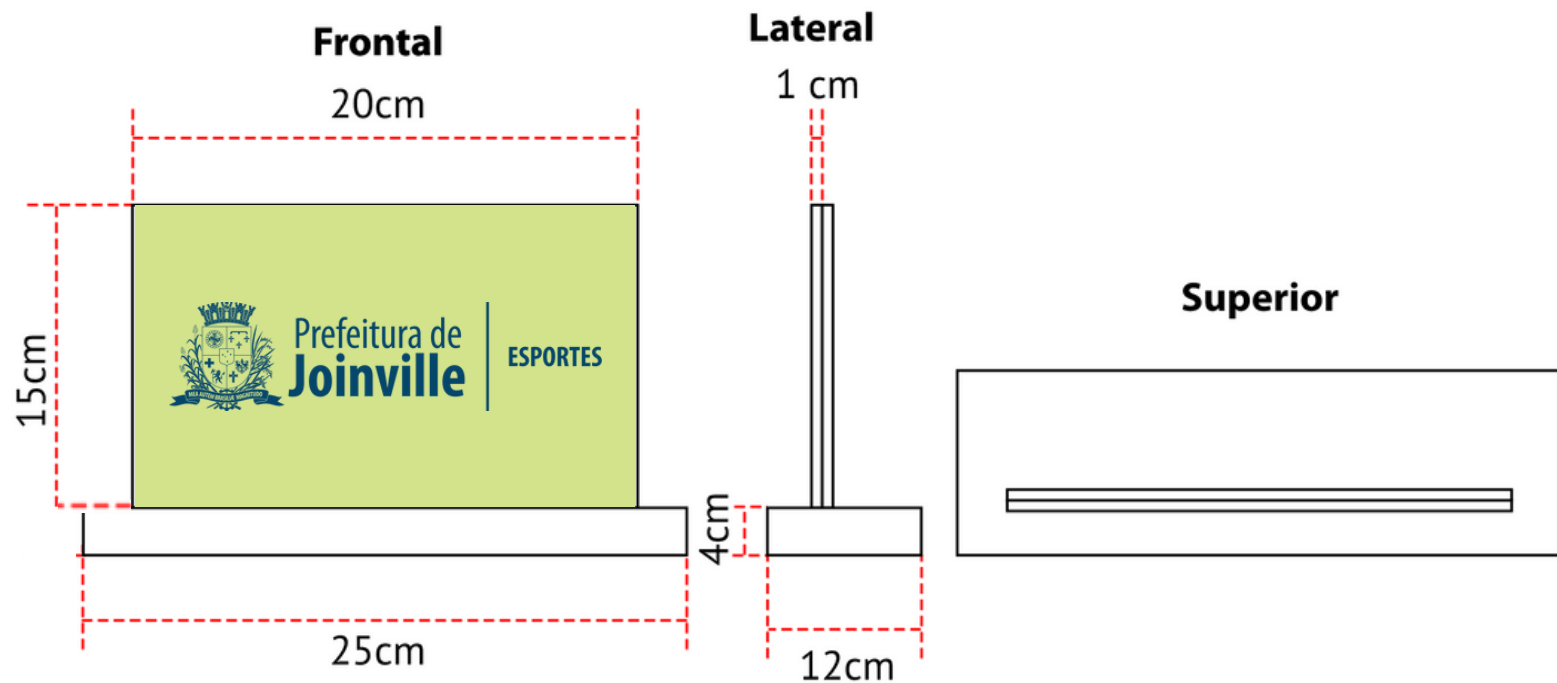

TROFÉU DESTAQUES DO ESPORTE

CMYK

C 100 / M 45 / Y 0 / K 60

C 7 / M 0 / Y 39 / K 11

Descritivo detalhado do troféu consta no Termo de Referência.
*layouts para visualização

Prefeitura de
Joinville

ESPORTES