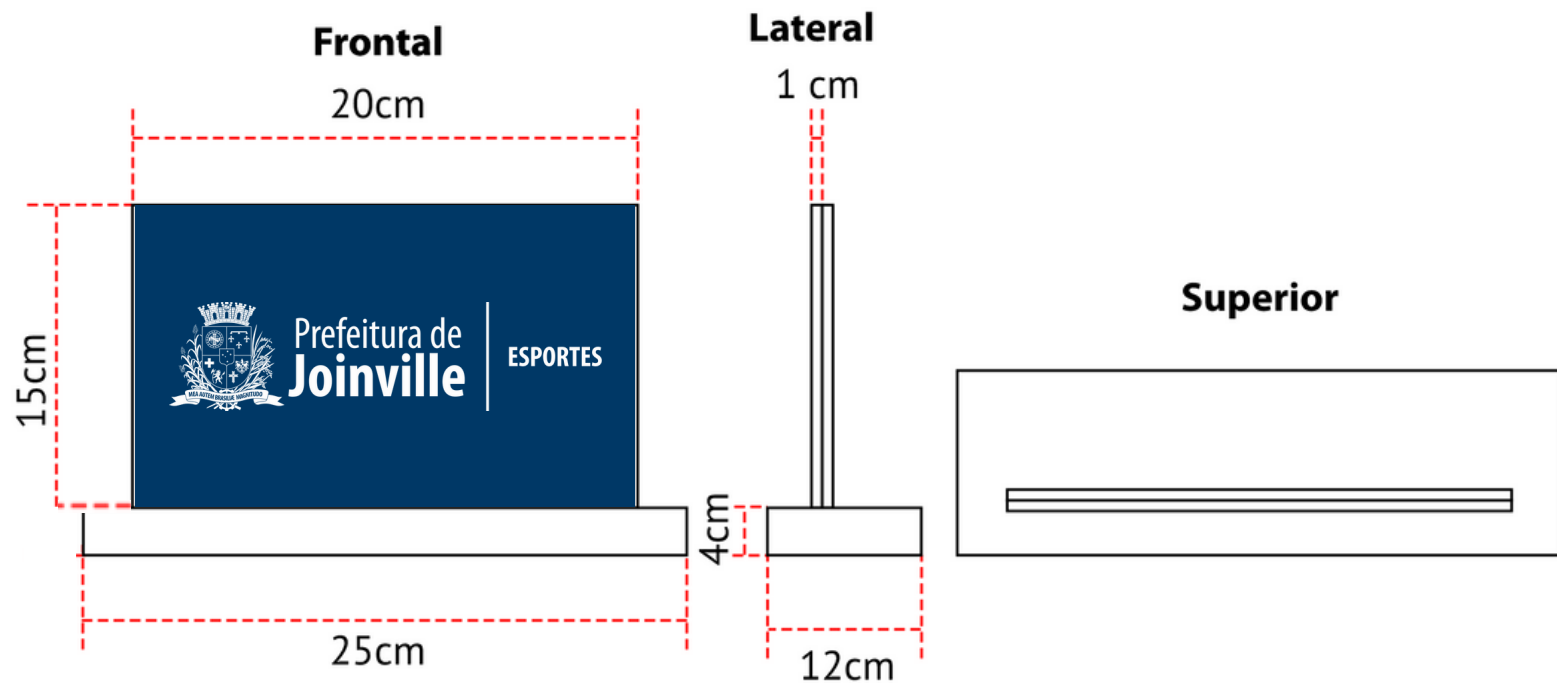

TROFÉU EVENTOS

CMYK

C 100 / M 45 / Y 0 / K 60

C 0 / M 0 / Y 0 / K 0

**Descritivo detalhado do troféu consta no Termo de Referência.
*layouts para visualização**

Prefeitura de
Joinville

ESPORTES