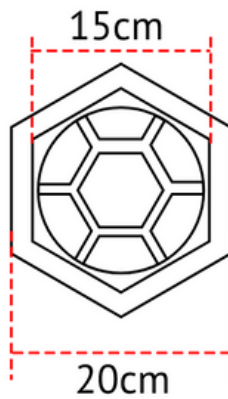

TROFÉU COPÃO

Superior