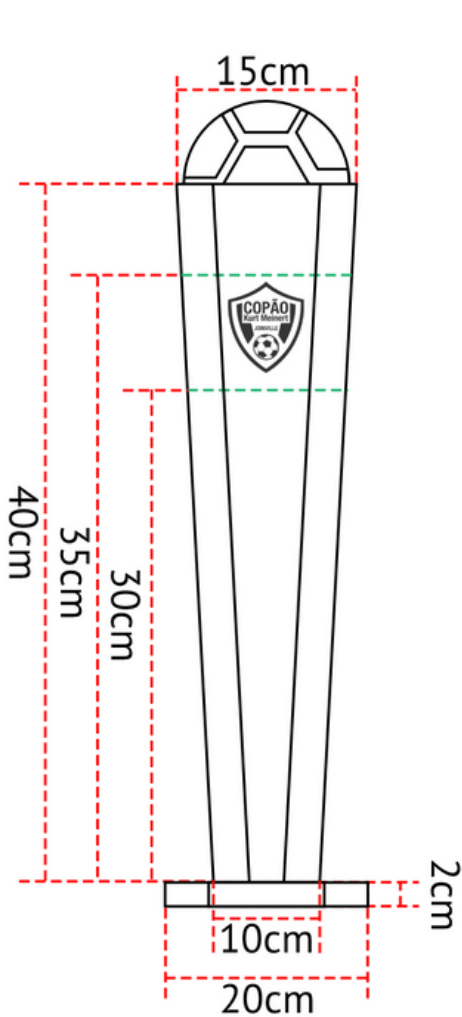

TROFÉU COPÃO

Superior