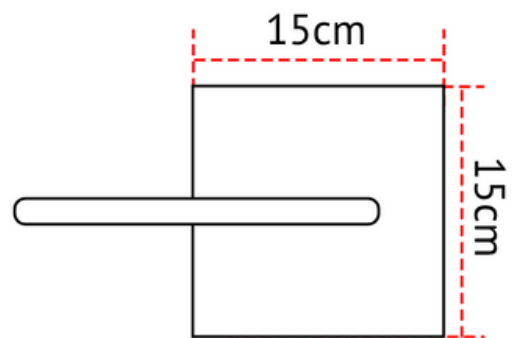

Superior

15cm

15cm

"Je" seguindo estilo da logo do evento.

CMYK