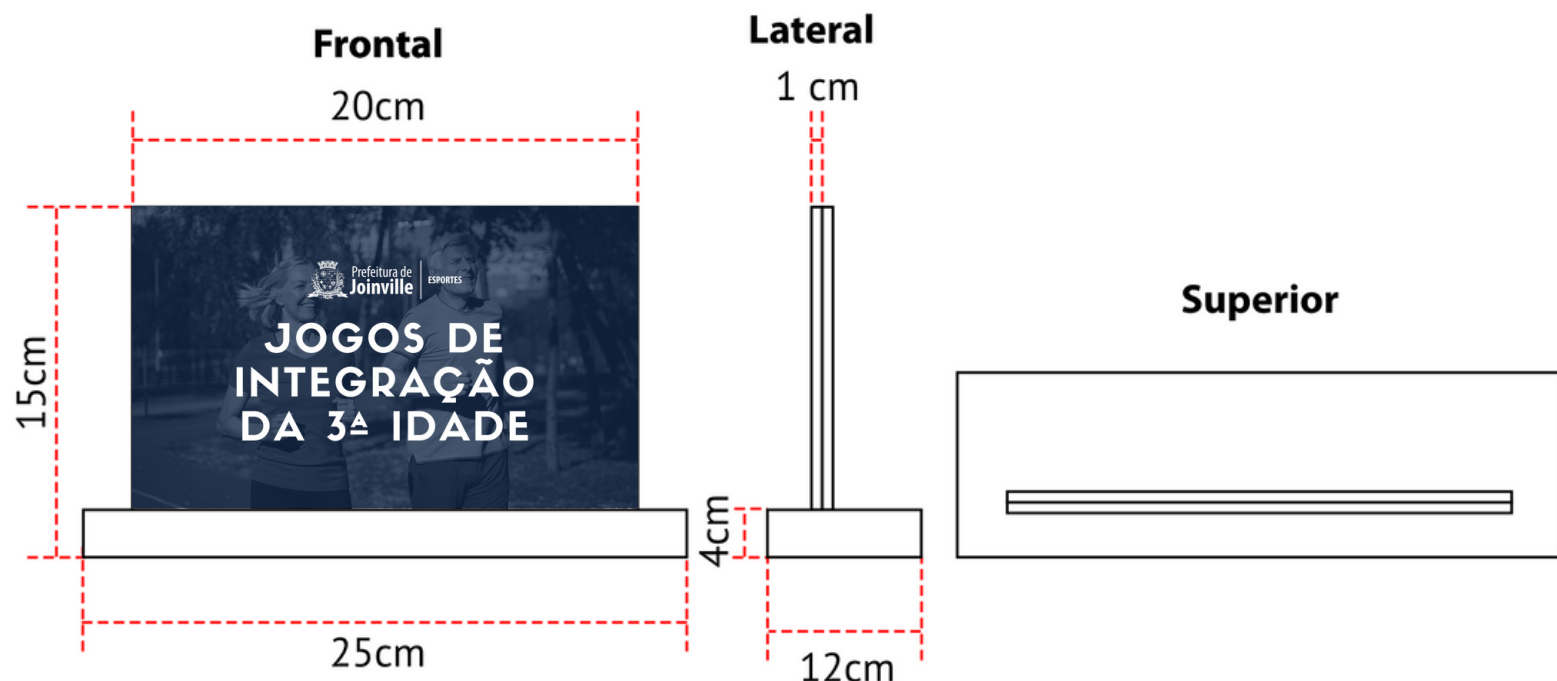

TROFÉU JOGOS DE INTEGRAÇÃO

CMYK

■ C 62 / M 36 / Y 0 / K 65

□ C 0 / M 0 / Y 0 / K 0

**Descritivo detalhado do troféu consta no Termo de Referência.
*layouts para visualização**

Prefeitura de
Joinville

ESPORTES