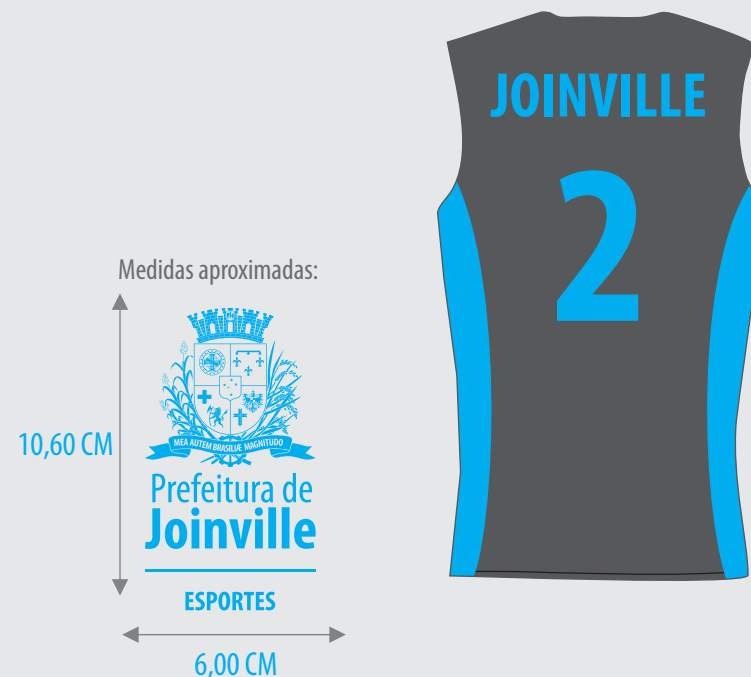

CAMISETA DRY FIT MANGA REGATA (MACHÃO) TERCEIRO UNIFORME COM NUMERAÇÃO

Modalidades: Voleibol de Praia, Voleibol, Basquetebol e Basquetebol Cadeirante

CINZA CHUMBO
C:0 M:0 Y:0 K:80

CIANO
C:100 M:0 Y:0 K:0