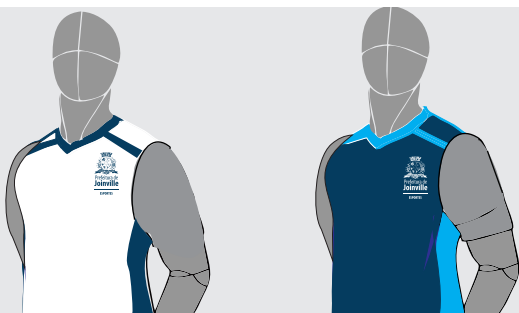

# CAMISETA DRY FIT MANGA REGATA (MACHÃO) BRANCA E AZUL COM NUMERAÇÃO

**Modalidades:** Voleibol de Praia, Voleibol, Basquetebol e Basquetebol Cadeirante

 C:100 M:45 Y:0 K:60  
 AZUL MARINHO  
 C:100 M:45 Y:0 K:60  
 BRANCO  
 C:100 M:0 Y:0 K:0  
 CIANO