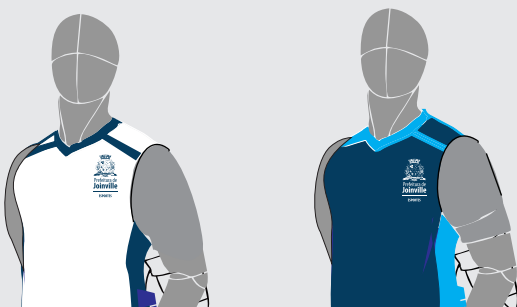

# CAMISETA DRY FIT MANGA REGATA (MACHÃO) BRANCA E AZUL COM NUMERAÇÃO

**Modalidades:** Voleibol de Praia, Voleibol, Basquetebol e Basquetebol Cadeirante

 C:100 M:45 Y:0 K:60  
 AZUL MARINHO  
 C:100 M:45 Y:0 K:60  
 BRANCO  
 C:100 M:0 Y:0 K:0  
 CIANO

# CAMISETA DRY FIT MANGA REGATA (MACHÃO) TERCEIRO UNIFORME COM NUMERAÇÃO

**Modalidades:** Voleibol de Praia, Voleibol, Basquetebol e Basquetebol Cadeirante

**CINZA CHUMBO**  
C:0 M:0 Y:0 K:80

**CIANO**  
C:100 M:0 Y:0 K:0

# CAMISETA DRY FIT MANGA REGATA (MACHÃO) BRANCA E AZUL SEM NUMERAÇÃO

**Modalidade:** Atletismo

 C:100 M:45 Y:0 K:60  
 AZUL MARINHO

 C:100 M:45 Y:0 K:60  
 BRANCO

 C:100 M:0 Y:0 K:0  
 CIANO