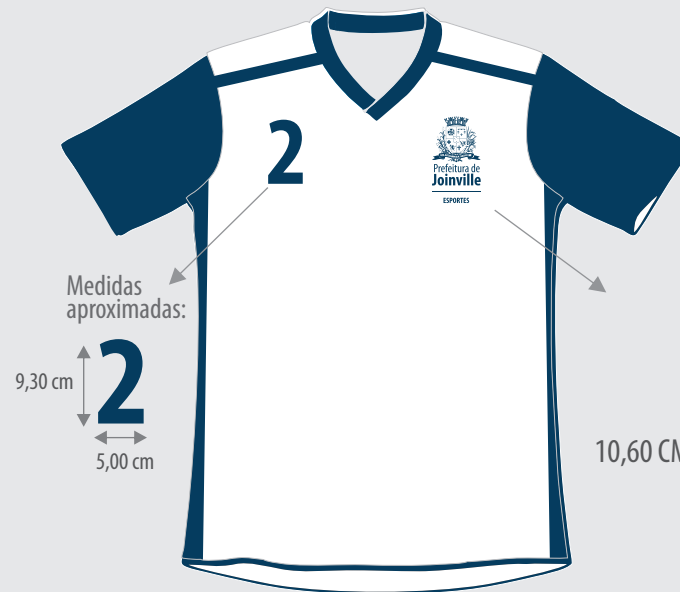

# CAMISETA DRY FIT BRANCA E AZUL COM NUMERAÇÃO

**Modalidades:** Punhobol, Handebol, Futsal, Futebol e Paradesporto

Medidas aproximadas:

Medidas aproximadas:

**AZUL MARINHO**  
C:100 M:45 Y:0 K:60

**BRANCO**  
C:100 M:45 Y:0 K:60