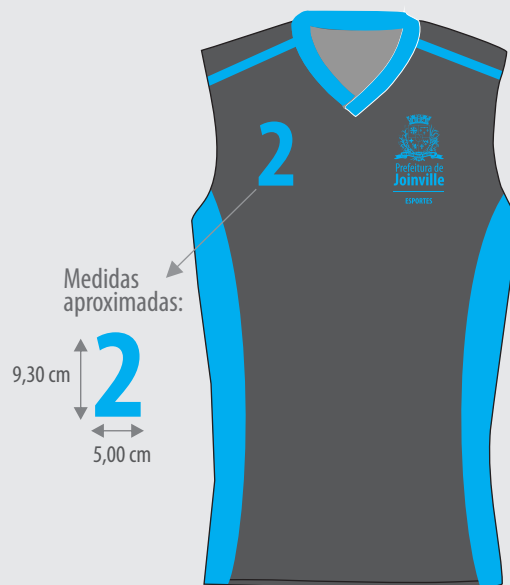

CAMISETA DRY FIT MANGA REGATA (MACHÃO) TERCEIRO UNIFORME COM NUMERAÇÃO

Modalidades: Voleibol de Praia, Voleibol, Basquetebol e Basquetebol Cadeirante

CINZA CHUMBO
C:0 M:0 Y:0 K:80

CIANO
C:100 M:0 Y:0 K:0