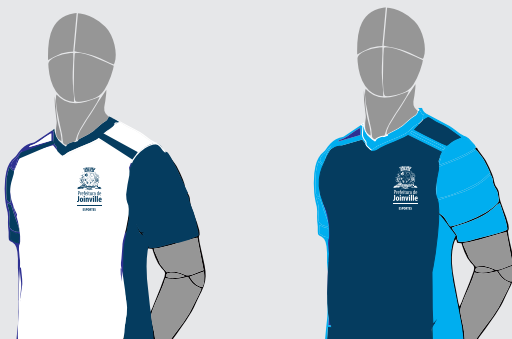

# CAMISETA DRY FIT TERCEIRO UNIFORME

COM NUMERAÇÃO

**Modalidades:** Punhobol, Handebol,  
Futsal, Futebol e Paradesporto

C:0 M:0 Y:0 K:80

CINZA CHUMBO

C:100 M:0 Y:0 K:0

CIANO

Medidas aproximadas:  
19,50 CM  
4,00 CM  
**JOINVILLE**  
FONTE MYRIAD PRO COND BOLD

# CAMISETA DRY FIT BRANCA E AZUL

SEM NUMERAÇÃO

**Modalidades:** Xadrez, Tiros, Tênis de Mesa,  
Tênis, Bolão, Bocha e Paradesporto

Medidas aproximadas:

AZUL MARINHO

C:100 M:45 Y:0 K:60

BRANCO

C:100 M:45 Y:0 K:60