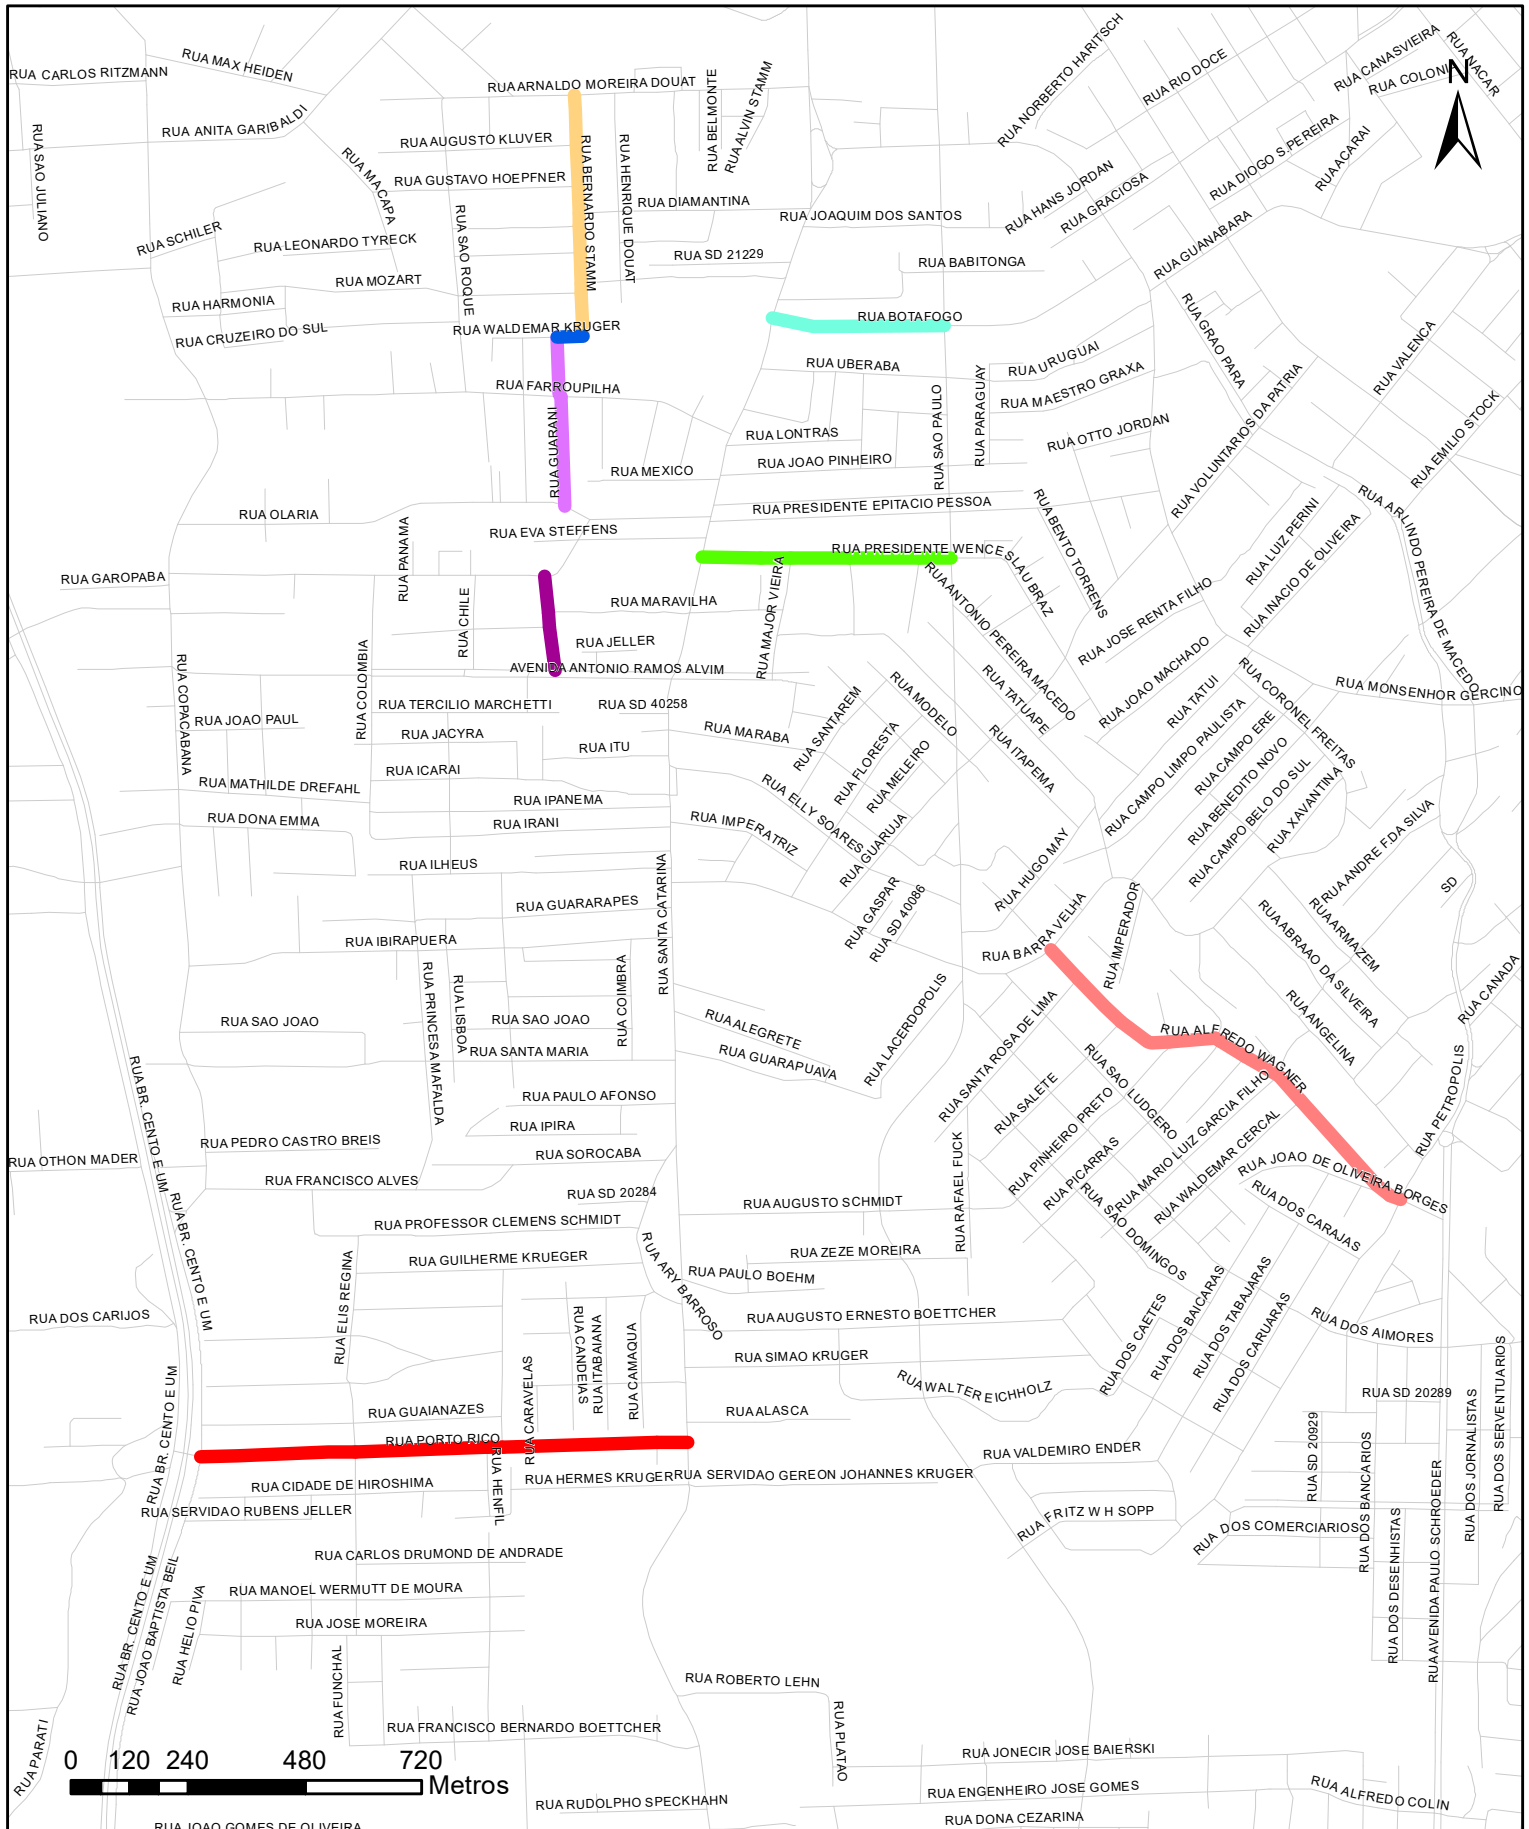

# REQUALIFICAÇÃO ASFÁLTICA

## Legenda

- RUA WALDEMAR KRUGER
- RUA REPÚBLICA DO PERÚ
- RUA PRES. WENCESLAU BRAZ
- RUA PORTO RICO
- RUA GUARANI
- RUA BOTAFOGO
- RUA BERNARDO STAMM
- RUA ALFREDO WAGNER
- Vias

Projeção Transversa de Mercator (UTM).  
Meridiano Central 51° (fuso 22 sul).  
Datum: SIRGAS 2000.  
Base digital: PMJ/ Aeroimagem; 2007-2010.  
Data: 06/06/2018