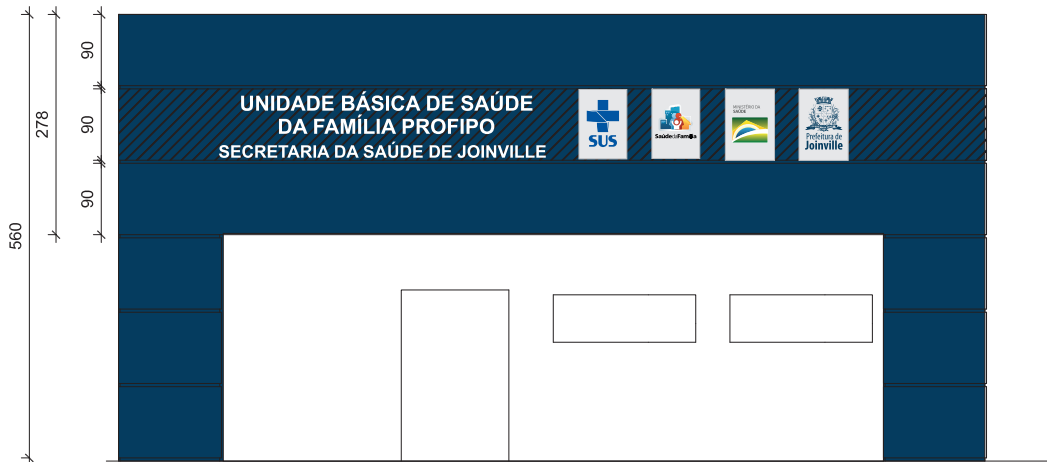

Exemplo:

Cor de referência

C 100 / M 45 / Y 0 / K 60

1097

FACHADA FRONTAL