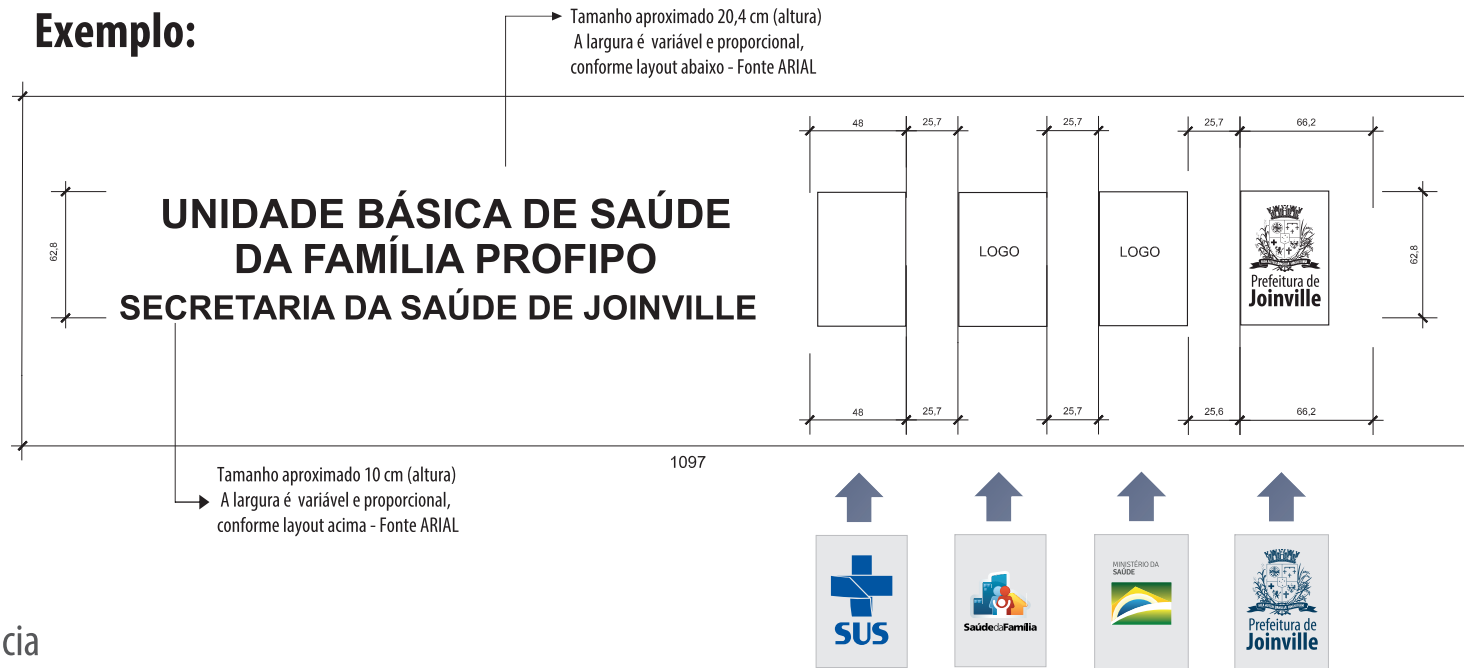

Exemplo:

Cor de referência

C 100 / M 45 / Y 0 / K 60

1097

FACHADA FRONTAL